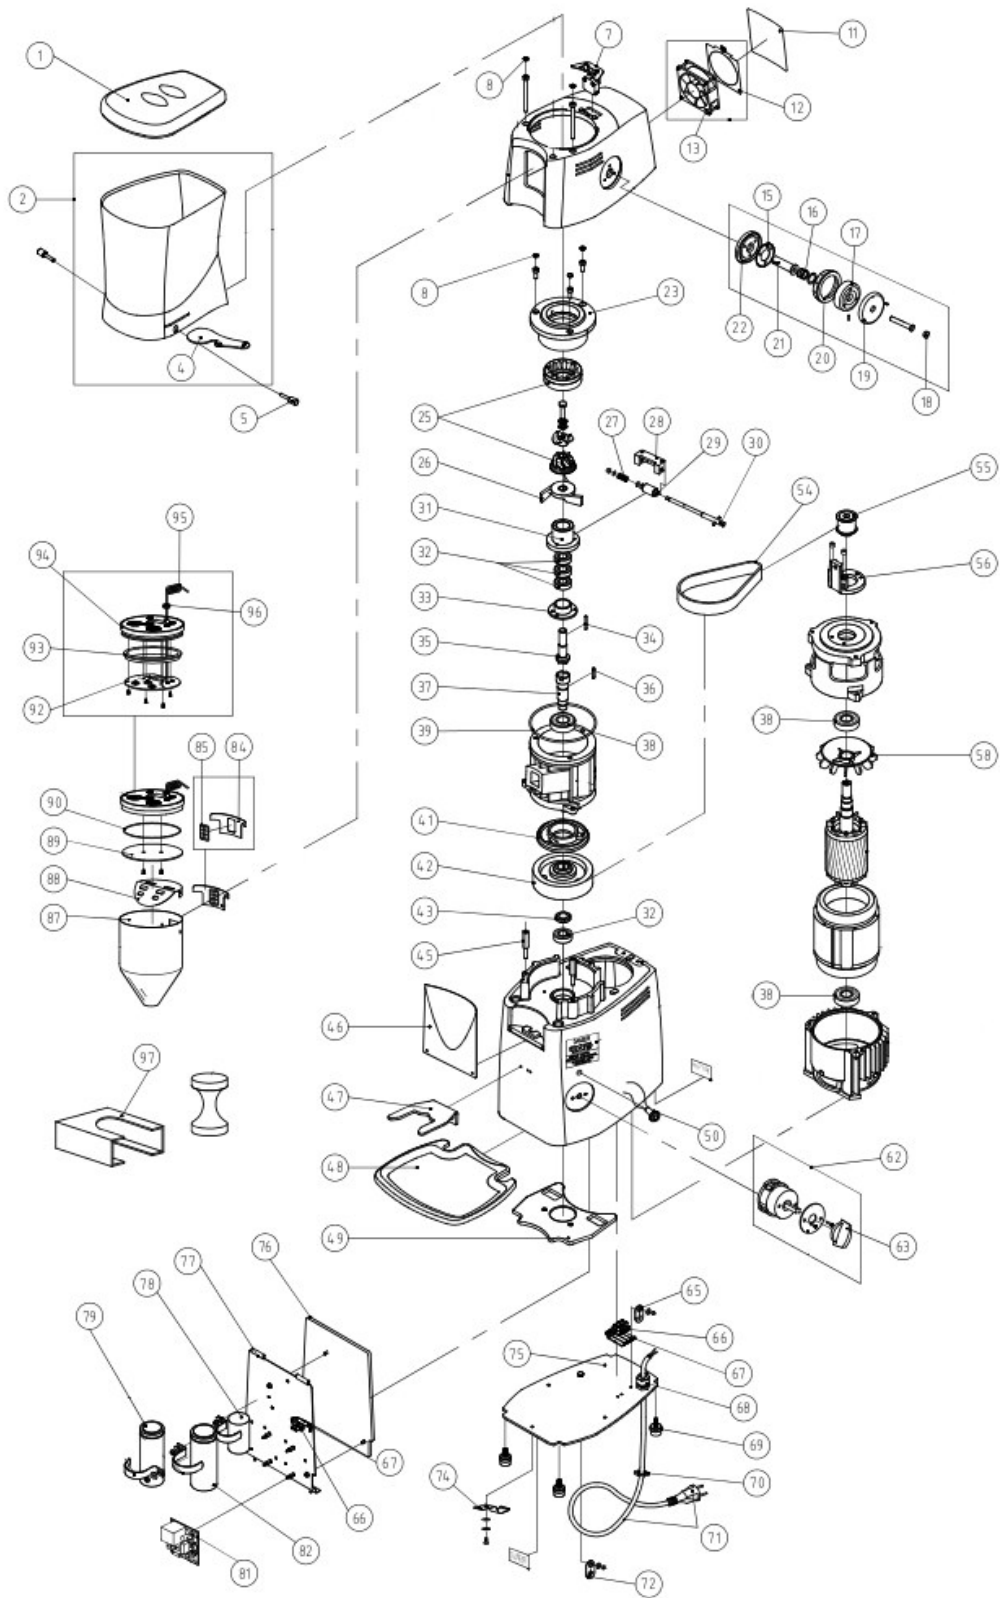

<u>Position</u>	<u>Description</u>	<u>Part Number</u>
1	Kold Hopper cover	M28054
2	Kold Hopper	M28351004
3	NA	NA
4	Kold Locking Slide	M28326011
5	Hopper Kold Locking Pivot	M28360017
6	NA	NA
7	Hopper Safety Swith	M28239
8	Cap for TCE M6 Screw	M28901
9	NA	NA
10	NA	NA
11	Filter for Fan 80 x 80	M28530/R
12	Frame for Fan 80 x 80	M28520/R
13	Fan 80 x 80	M28510/R
14	NA	NA
15	Kold Knob Toothed Ring	M290001
16	Kold return Spring	M29002
17	Knob Mobile Support	M29003
18	Plastic Cap	M29004
19	Kold Grind Adjustment Knob	M29005
20	Knob Graduated Ring	M29006
21	Knob Axle	M29007
22	Knob Fix Support	M29008
23	Kold Single Phase Upper Grinding Blade Holder	M28360030/KOLD
24	NA	NA
25	Conical Grinding Blade 186C	M282186
26	Lower Grinding Blade Holder	M28253/R
27	Grinding Adjustment Spring	M30001
28	Worm Screw Axle Support	M30002
29	Kold Worm Screw	M30003
30	Worm Screw Axle	M30004

<u>Position</u>	<u>Description</u>	<u>Part Number</u>
61	NA	NA
62	Two Position Switch	M28161
63	Knob	M28166/K
64	NA	NA
65	Ground Plate	M28902
66	Terminal Board	M28903
67	Under Terminal Board	M28904
68	Cable Locking	M30020
69	Foot	M28258/R
70	Nut for Cable Locking	M30021
71	Power Cable	M30022
72	External Unipotential clamp	M28905
73	NA	NA
74	Drip Tray Locking Plate	M28259
75	Kold Bottom Plate	M30040
76	Lateral Insulating	M30041
77	Kold System Plate	M30042
78	Relay	M28346
79	Capacitor 60 uF	M19058
80	NA	NA
81	Board for Double Timer	M28700
82	Capacitor 80 uF	M19060
83	NA	NA
84	Gasket AER Stop	M28400004
85	Screen	M28670
86	NA	NA
87	Funnel	M28660
88	Coffee Outlet Guard	M28250
89	Bottom for Push Button Lid	M28650
90	NBR70 O-Ring	M28680

<u>Position</u>	<u>Description</u>	<u>Part Number</u>
91	NA	NA
92	Card for Push Button Display	M28640
93	Gasket	M28630
94	Push button holder Lid + Adhesive Membrane	M28620
95	Display Connection Cable	M28640/WIRE
96	Calbe Locking	M28600
97	Tamper Holder	M28860
98	NA	NA