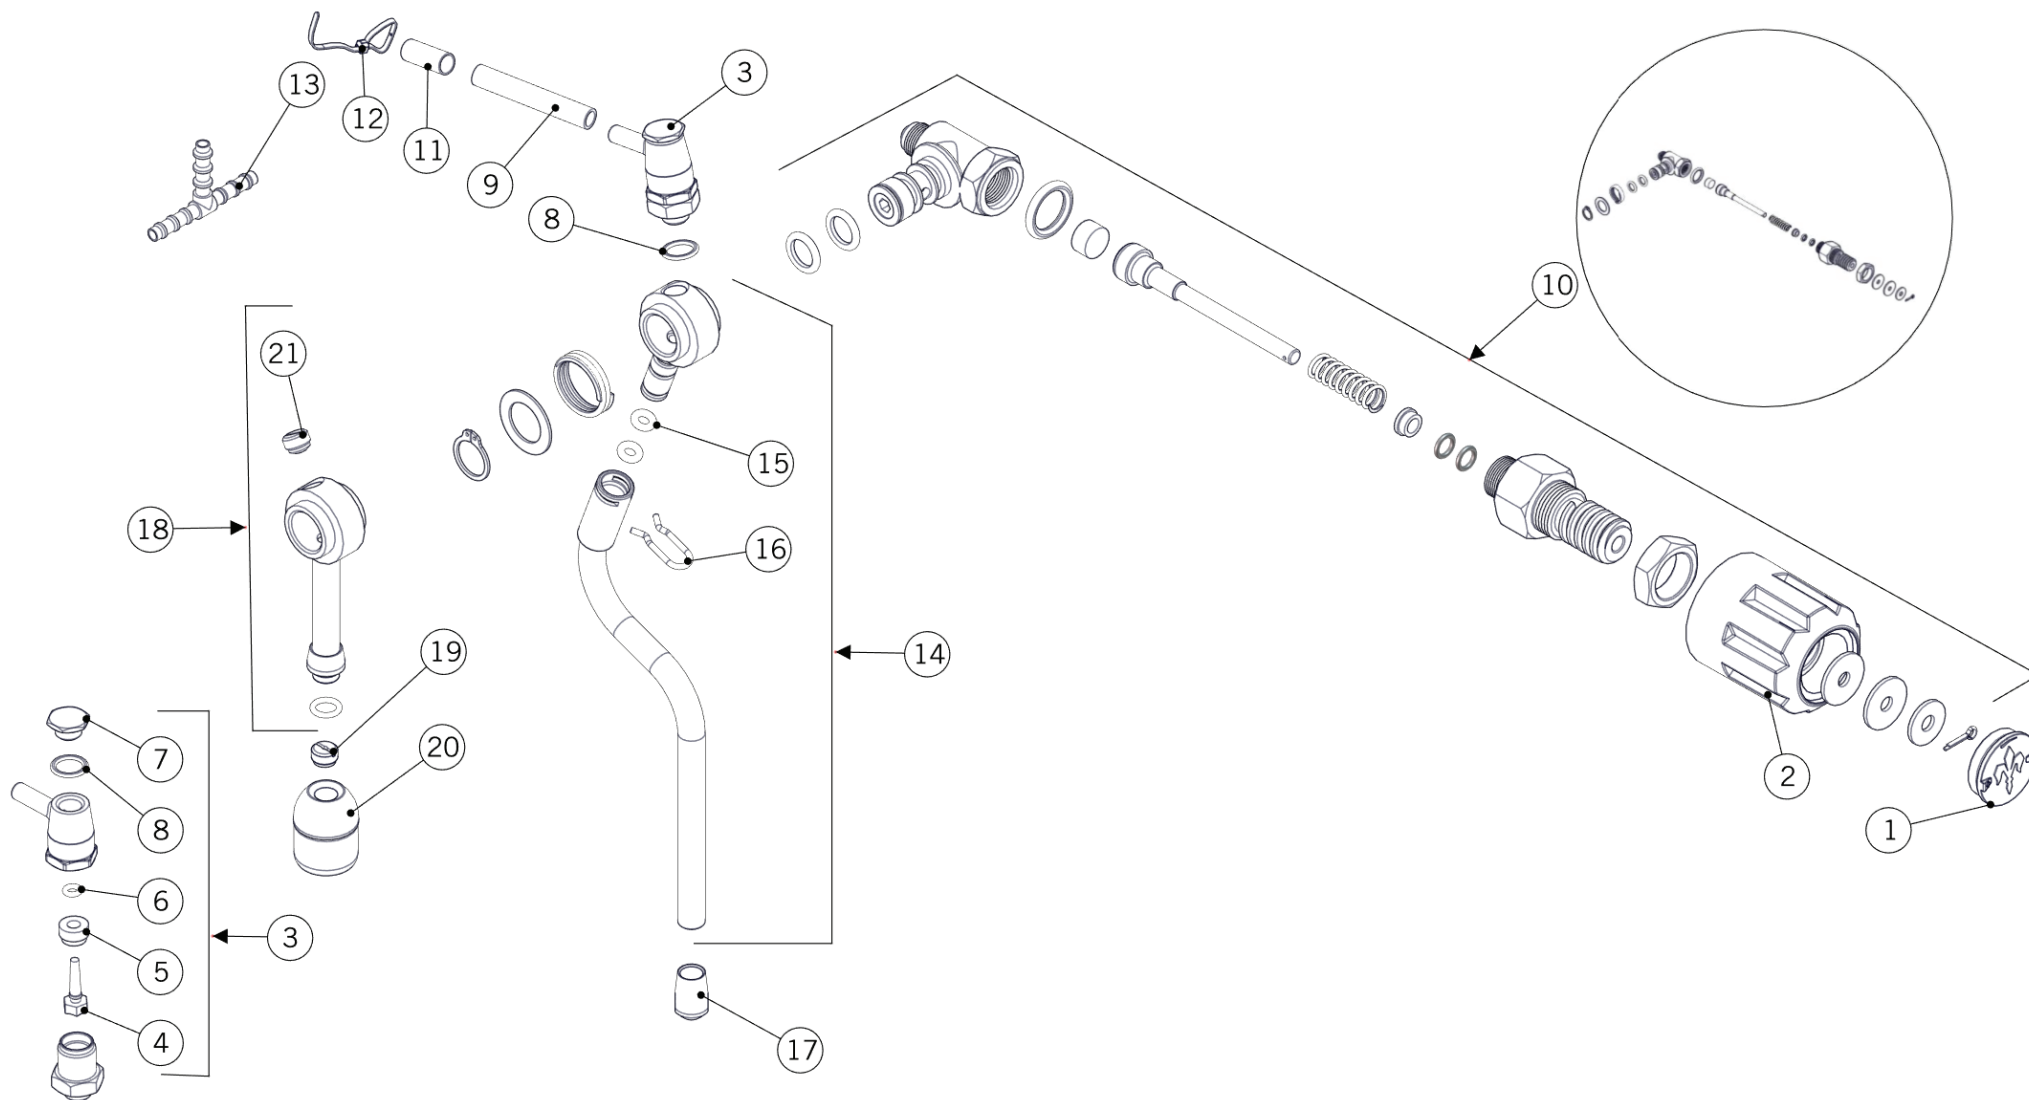

la marzocco

handmade in florence

STEAM AND HOT WATER ASSEMBLY / LANCE VAPORE ED ACQUA

la marzocco

handmade in florence

STEAM AND HOT WATER ASSEMBLY / LANCE VAPORE ED ACQUA

Steam and Hot Water Assembly
Lance Vapore ed Acqua

1	F.1.053	COVER KNOB LINEA MINI	TAPPO MANOPOLA VAPORE LINEA MINI
2	F.1.055	LINEA MINI STEAM KNOB	MANOPOLA VAPORE LINEA MINI
3	L192.01	ANTI-SUCTION VALVE RP	VALVOLA ANTI-DEPRESSIONE X RUBINETTO RP
4	B.2.013	ANTI-SUCTION VALVE SHAFT RB	ASTA X VALV ANTIRISUCCHIO RB
5	B.3.001	PTFE ANTI-SUCTION VALVE SEAL	PASTIGLIA TEFLON X VALV. ANTI
6	F.2.019	O-RING 102 SILICON 70 ShA	OR-102 SILICONE 70SHA VALV ANTIRISUCCHIO
7	B.1.001.T	G1/8 ANTI-SUCTION VALVE CAP	TAPPO G1/8 VALVOLA ANTIRISUCCHIO
8	B.1.001.TR	COPPER WASHER 14X10X1,3	RONDELLA RAME 14X10X1,3
9	T.4.001	ANTI-SUCTION VALVE SILICON TUBE	TUBO SILICONE 5x8 VALV ANTIRISUCCHIO
10	B.2.021	LINEA MINI STEAM VALVE	RUBINETTO VAPORE LINEA MINI
11	L339/2	VETROTEX SHEATH DM. 8	GUAINA VETROTEX DIA 8 MM
12	L338/L100	PLASTIC FASTENER 100X2.5	FASCETTA FERMAFILO 98X2.5
13	A.7.001	T FITTING FOR SILICON TUBE	RACCORDO A T X ANTIRISUCCHIO
14	T.2.126	SWIVEL STEAM WAND COMPLETE LINEA MI	LANCIA VAPORE GIREVOLE COMP. LINEA
15	L171/2	SWIVEL WAND VITON O-RING	GUARNIZIONE OR 8-106 VITON
16	L171/3	STAINLESS STEEL SPLIT PIN	COPPIGLIA X TUBO VAPORE
17	L178	STAINLESS STEEL STEAM TIP. 4 HOLES DIM.1	SPRUZZATORE INOX 4 FORI DIA 1.2 X GS3
18	T.2.127	TUBE FOR HOT WATER 1GR INOX LINEA M	TUBO ACQUA CALDA 1GR INOX LINEA MIN
19	F.3.043	HOT WATER GIGLEUR	GIGLEUR ACQUA CALDA
20	L160/3	HOT WATER SPOUT	DIFFUSORE ACQUA CALDA
21	L171.T	PLUG FOR LINEA STEAM TUBE	TAPPO X TUBO VAPORE LINEA
Item	Part number/Codice	Description	Descrizione