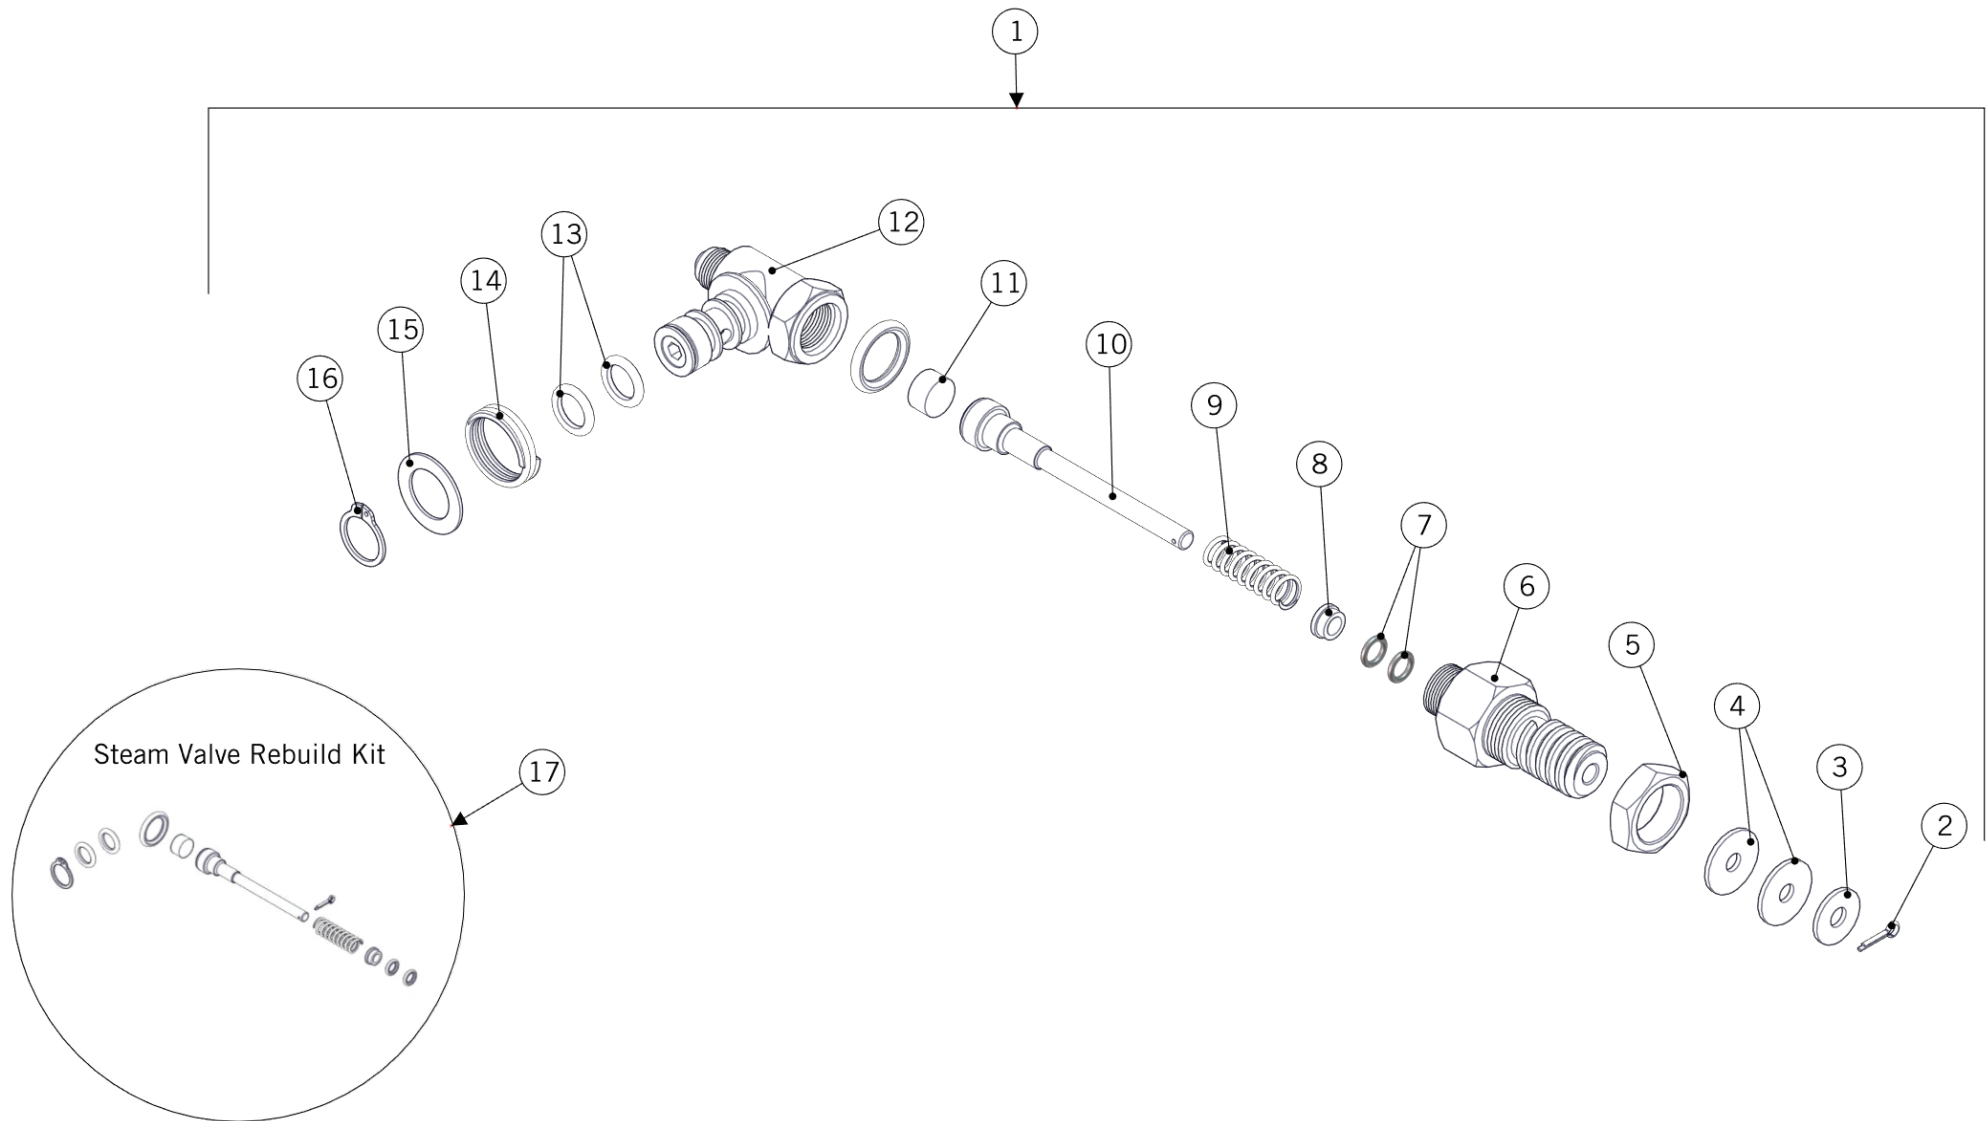

la marzocco
handmade in florence

STEAM AND HOT WATER ASSEMBLY / LANCE VAPORE ED ACQUA

la marzocco

handmade in florence

STEAM AND HOT WATER ASSEMBLY / LANCE VAPORE ED ACQUA

Steam and Hot Water Assembly Lance Vapore ed Acqua	1	B.2.021	LINEA MINI STEAM VALVE	RUBINETTO VAPORE LINEA MINI
	2	L165/8	COTTER PIN	COPPIGLIA FERMO VOLANTINO INOX
	3	L165/9	WASHER 6,5x18x1,5	RONDELLA ZINCATA 6.5x18x1.5 DIN 9021
	4	L165/9B	BRASS WASHER 21X6X1.5	RONDELLA OTTONE 21X6X1.5
	5	L168/1	STEAM ASSEMBLY NUT	DADO 1/2 BLOCCAGGIO RUBINETTO
	6	L168	LARGE PITCH VALVE SHAFT	RACCORDO RUBINETTO PASSO LUNGO
	7	L165/6	SHAFT VITON O-RING	GUARN. OR 85 VITON X STELO RUB
	8	L165/7	SHAFT BUSHING	BUSSOLA OTTONE X STELO
	9	L165/4	STEAM SHAFT SPRING	MOLLA RITORNO STELO
	10	L169	STEAM SHAFT WITH GASKET	STELO RUBINETTO CON GUAR.PIANA
	11	L165/5	SHAFT GASKET	GUARNIZIONE PIANA X STELO RUB.
	12	L167	STEAM VALVE BODY	CORPO RUBINETTO
	13	L167/2	BANJO STEAM VALVE BODY O-RING	GUARN.OR 8-9 VITON X SNODO
	14	L165/1	BANJO STEAM VALVE SPRING	MOLLA SNODO VAPORE
	15	L165/2	BRASS WASHER FOR SPRING	RONDELLA OTTONE X SNODO 16X26X1
	16	L165/3	SNAP RING	ANELLO SEEGER X SNODO
	17	L165/K	STEAM VALVE REBUILD KIT	KIT RUBINETTO VAPORE
Item	Part number/Codice		Description	Descrizione