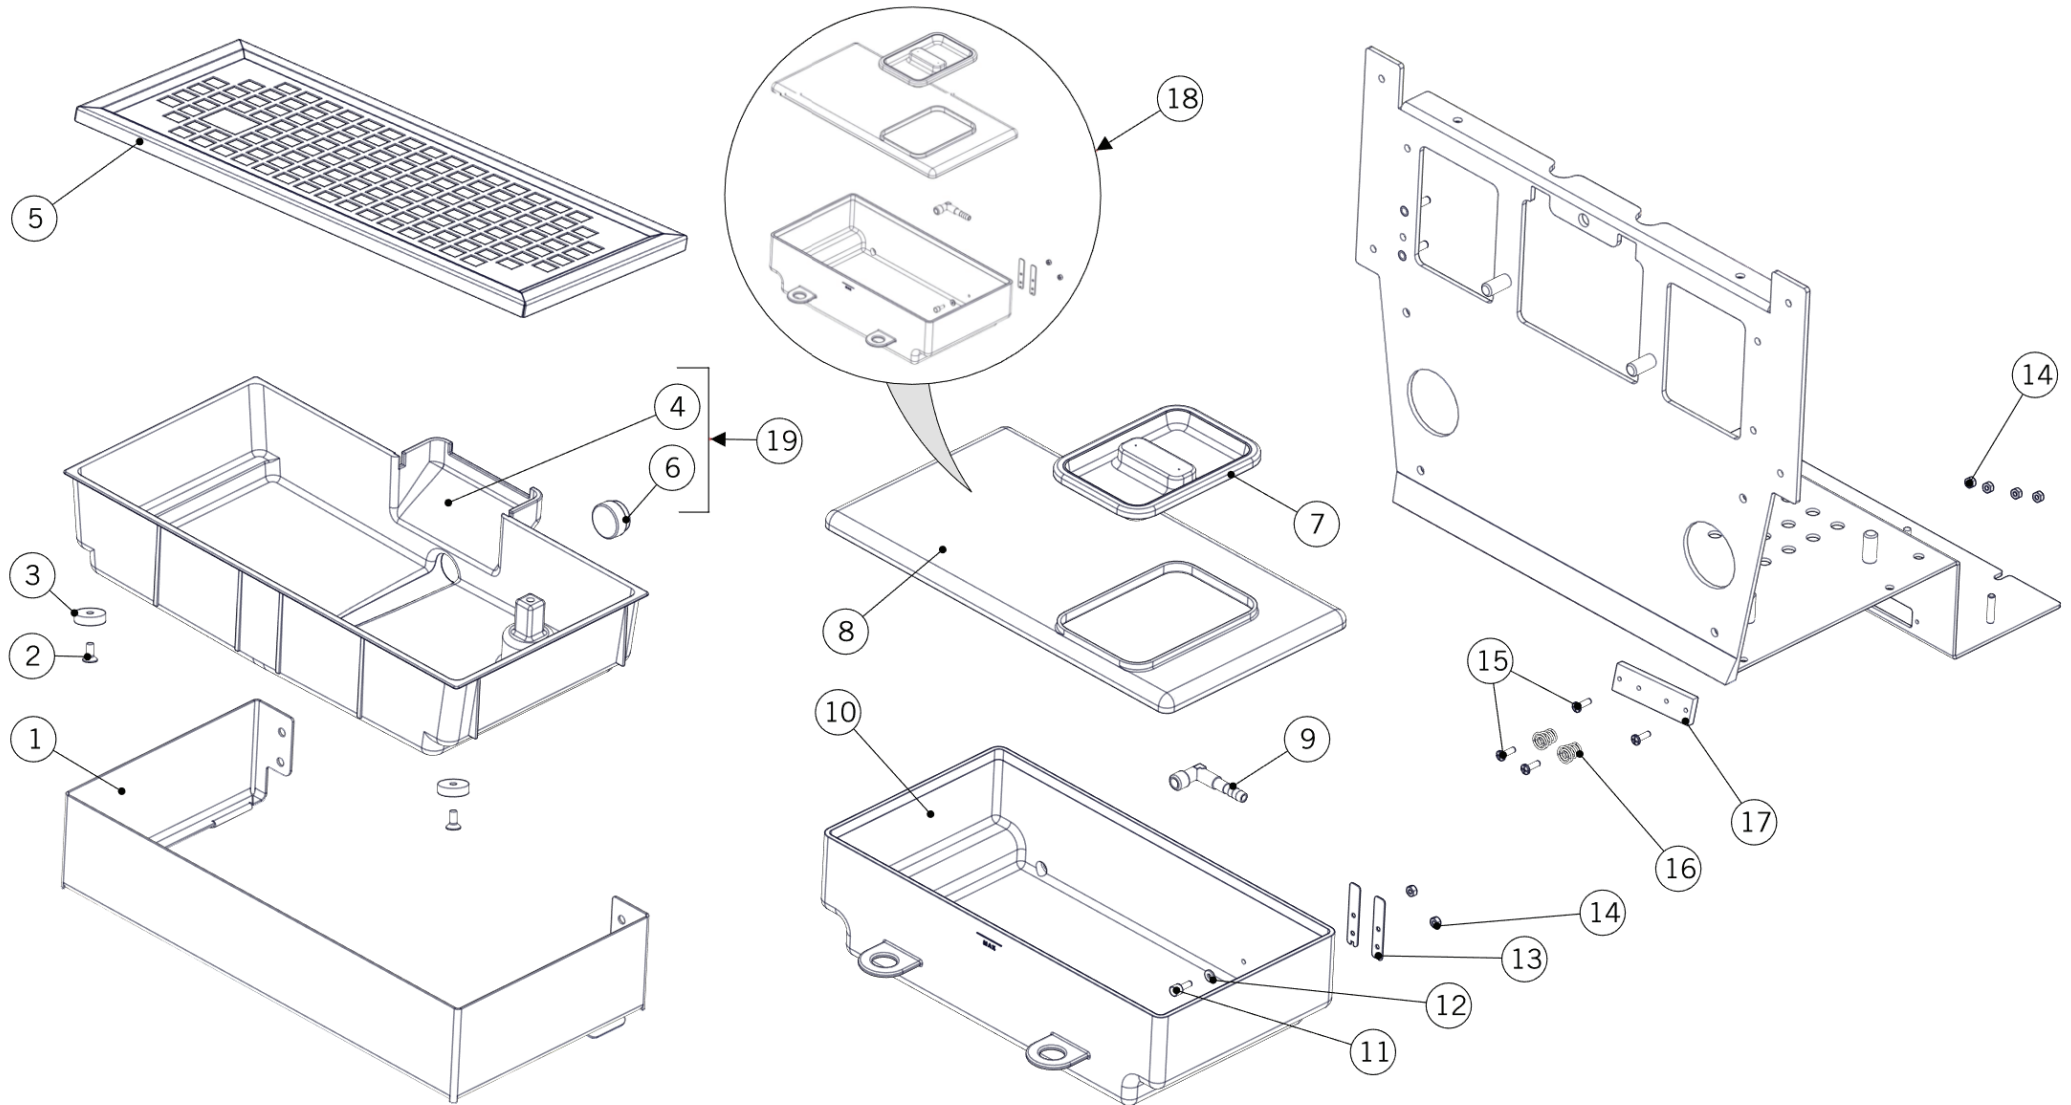

la marzocco

handmade in florence

DRAIN BOX AND WATER RESERVOIR ASSEMBLY / SCARICO E SERB. ACQUA

la marzocco
handmade in florence

DRAIN BOX AND WATER RESERVOIR ASSEMBLY / SCARICO E SERB. ACQUA

Drain Box and Water Reservoir Assembly Bacinella di Scarico e Serbatoio Acqua	Item	Part number/Codice	Description	Descrizione	
	1	C.1.191	MINILINEA COVER DRAIN TRAY	COPERTURA BACINELLA DI SCARICO	
		C.1.191.54	RED COVER DRAIN TRAY	COPERTURA BACINELLA SCARICO ROSSO	
		C.1.191.56	MINILINEA YELLOW COVER DRAIN TRAY	COPERTURA BACINELLA DI SCARICO GIALLO	
		C.1.191.60	LINEA MINI FLAT BLACK COVER DRAIN TRAY	COPERTURA BACINELLA NERO OPACO	
		C.1.191.62	MINILINEA WHITE COVER DRAIN TRAY	COPERTURA BACINELLA DI SCARICO BIANCO	
		C.1.191.63	MINILINEA SKY BLUE COVER DRAIN TRAY	COPERTURA BACINELLA DI SCARICO CELESTE	
	2	I.1.057	VITE M4-0.7X8 TSP TCR	VITE M4-0.7X8 TSP TCR	
	3	F.9.004	MAGNETE SC35M LINEA MINI	MAGNETE SC35M LINEA MINI	
	4	F.1.054	LINEA MINI DRAIN BOX	BACINELLA DI SCARICO LINEA MINI	
	5	C.1.192	DRAIN GRID LINEA MINI	GRIGLIA SCARICO LINEA MINI	
	6	F.2.018	DRAIN BOX NIPPLE CAP GS3	TAPPO PER VASCA DI SCARICO GS3	
	7	F.1.017	LID FOR WATER RESERVOIR	COPERCHIO PER SERBATOIO	
	8	A.7.002	COVER WATER RESERVOIR LINEA MINI	COPERCHIO SERBATOIO ACQUA LINEA MIN	
	9	A.2.031	HOSE UNION 90° TEA	RACCORDO PORTAGOMMA 90° TEA	
	10	A.7.003	WATER RESERVOIR LINEA MINI	SERBATOIO ACQUA LINEA MINI	
	11	A.5.001	WATER RESERVOIR LEVEL GS/3	SENSORE LIVELLO SERBATOIO GS/3	
	12	I.6.003	NYLON WASHER 3.2x7x1	RONDELLA NYLON 3.2x7x1	
	13	C.1.051.1	CONTACT FOR LEVEL PROBE	CONTATTO SONDA LIVELLO GS3	
14	DADOINOXM3	M3 S/S NUT MISTRAL (+GS3 CONTACTS)	DADO INOX M3 MISTRAL		
15	VITE3X8	3X8 S/S SCREW	VITE INOX 3X8		
16	F.3.021.01	CONTACT SPRING FOR GS/3 BRAIN	MOLLA CONTATTO CENTRALINA GS/3		
17	F.1.057	WATER SENSOR BRACKET	SUPPORTO CONTATTI SERBATOIO		
18	A.7.003.R	WATER RESERVOIR LINEA MINI	SERBATOIO ACQUA LINEA MINI (PER RICAMBI)		
19	F.1.054.R	LINEA MINI DRAIN BOX COMPLETE	LINEA MINI DRAIN BOX COMPLETE