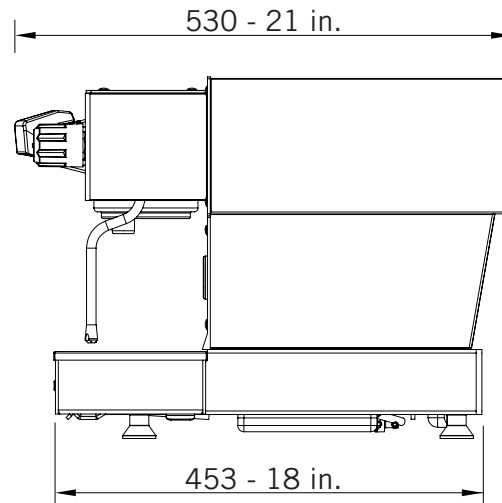

parts catalog linea mini

la marzocco
handmade in florence

INDEX

		Pag.	Ver.
Specifications	Caratteristiche Tecniche	4	1.1
Body Panel Assembly	Carrozzeria	6	1.1
Drain Box and Water Reservoir Assembly	Contentori	8	1.1
Steam and Hot Water Assembly	Lancia Vapore e Acqua Calda	10	1.1
Water Motor Pump Assembly	Pompa	14	1.1
Hydraulic Assembly	Impianto Idraulico	16	1.1
Fittings and Valves	Raccordi e Valvole	24	1.1
Integrated Brew Group Assembly	Gruppo Caffè	26	1.1
Steam Boiler Assembly	Caldaia Vapore	30	1.1
Water Supply Connection	Kit Rete Idrica	32	1.1
Electrical System	Impianto Elettrico	34	1.1
Portafilter Assembly	Portafiltri	36	1.1
Hose and Accessories	Tubi e Accessori	38	1.1

la marzocco

handmade in florence

SPECIFICATIONS / CARATTERISTICHE TECNICHE

la marzocco

handmade in florence

SPECIFICATIONS / CARATTERISTICHE TECNICHE

Specifications Catteristiche Tecniche	Electrical voltage Tensione elettrica	V	115 Single Phase 115 Monofase	220-240 Single Phase 220-240 Monofase
	Machine weight Peso netto della macchina	kg	30	30
		lb	66	66
	Shipping weight Peso lordo della macchina	kg	43	43
		lb	95	95
	Integrated brew group wattage Potenza del gruppo caffè	W	500	500
	Steam boiler wattage Potenza della caldaia vapore	W	1000	1200
	Total wattage Potenza totale	W	1620	1820
	Required available amperage Corrente nominale	A	14	8,3
	Integrated brew group capacity Capacità gruppo caffè	liters	0,17	0,17
Steam boiler capacity Capacità caldaia vapore	liters	3	3	
Total capacity Capacità totale	liters	3,17	3,17	