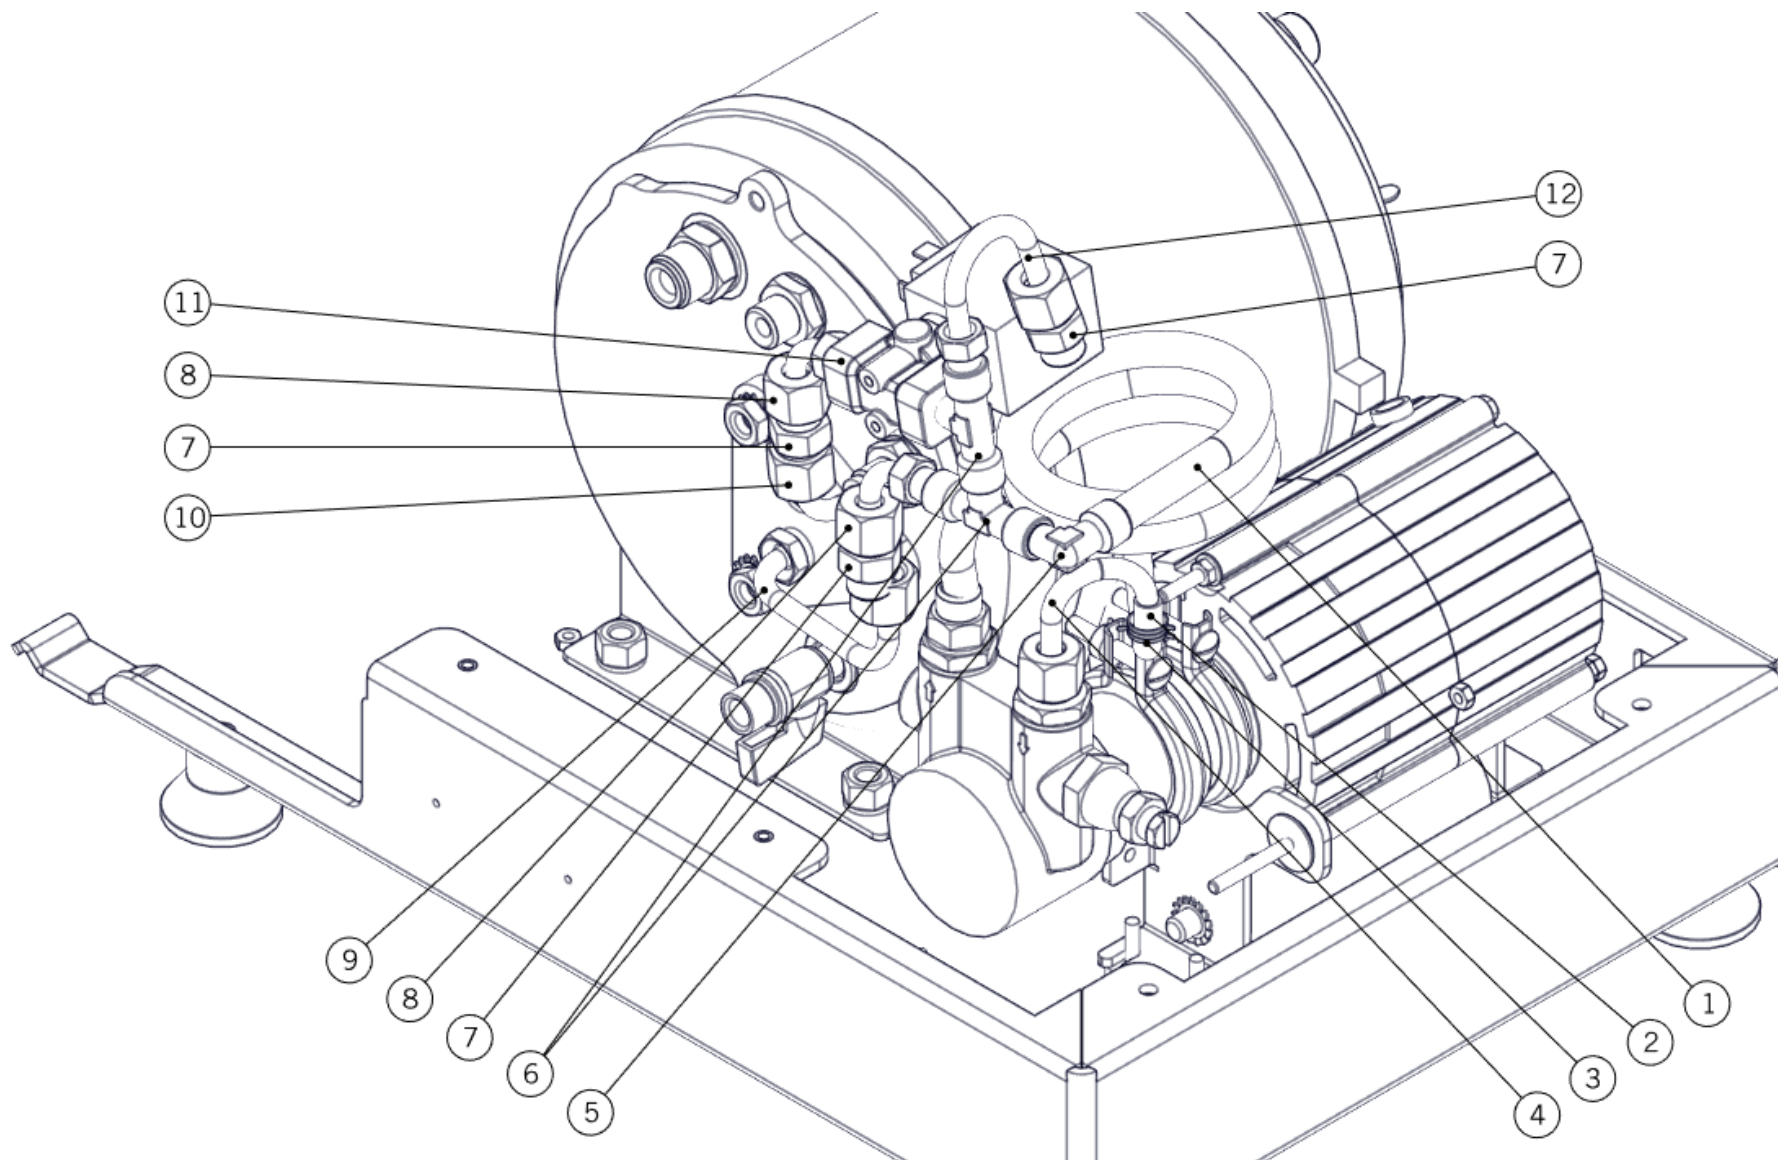

la marzocco

handmade in florence

HYDRAULIC ASSEMBLY / IMPIANTO IDRAULICO

la marzocco

handmade in florence

HYDRAULIC ASSEMBLY / IMPIANTO IDRAULICO

Hydraulic Assembly Impianto Idraulico	1	L307	50CM S/S BRAIDED HOSE GS3 - H12	TUBO FLEX INOX GS3 G3/8F 55CM - H12
	2	T.3.003	PVC HOSE FOR WATER INLET	TUBO INGRESSO ACQUA IN PVC
	3	F.3.009	CLIPS FOR INLET TUBE	FASCETTA PER TUBO INGRESSO ACQUA
	4	T.2.116	PUMP INLET TUBE	TUBO INGRESSO POMPA
	5	A.2.030	MALE FITTING M.1/4-M.1/8 TEA	RACCORDO M.1/4-M.1/8 TEA
	6	A.2.012	TEE FITTING 1/8M-1/8F-1/8F	RACCORDO T 1/8M-1/8F-1/8F
	7	B.2.008.01	CHECK VALVE GS/3	VALVOLA NON RITORNO GS/3 C/TEA
	8	T.1.162	FILLING SOLENOID VALVE-CHECK VALVE TUBE	TUBO EV RIEMPIMENTO - VALVOLA RITEGNO
	9	T.1.165	CHECK VALVE-PREHEATER TUBE	TUBO VALVOLA RITEGNO-PRERISCALDATORE
	10	T.1.164	CHECK VALVE-STEAM BOILER TUBE	TUBO VALVOLA RITEGNO-CALDAIA VAPORE
	11	L053.02	2-WAY SOLENOID VALVE 220/240V - 50/60HZ	ELETTROVALVOLA 2 VIE AISI 316L
	12	T.1.160	TEE FITTING-CHECK VALVE TUBE	TUBO A T-VALVOLA RITEGNO
	Item	Part number/Codice		Description