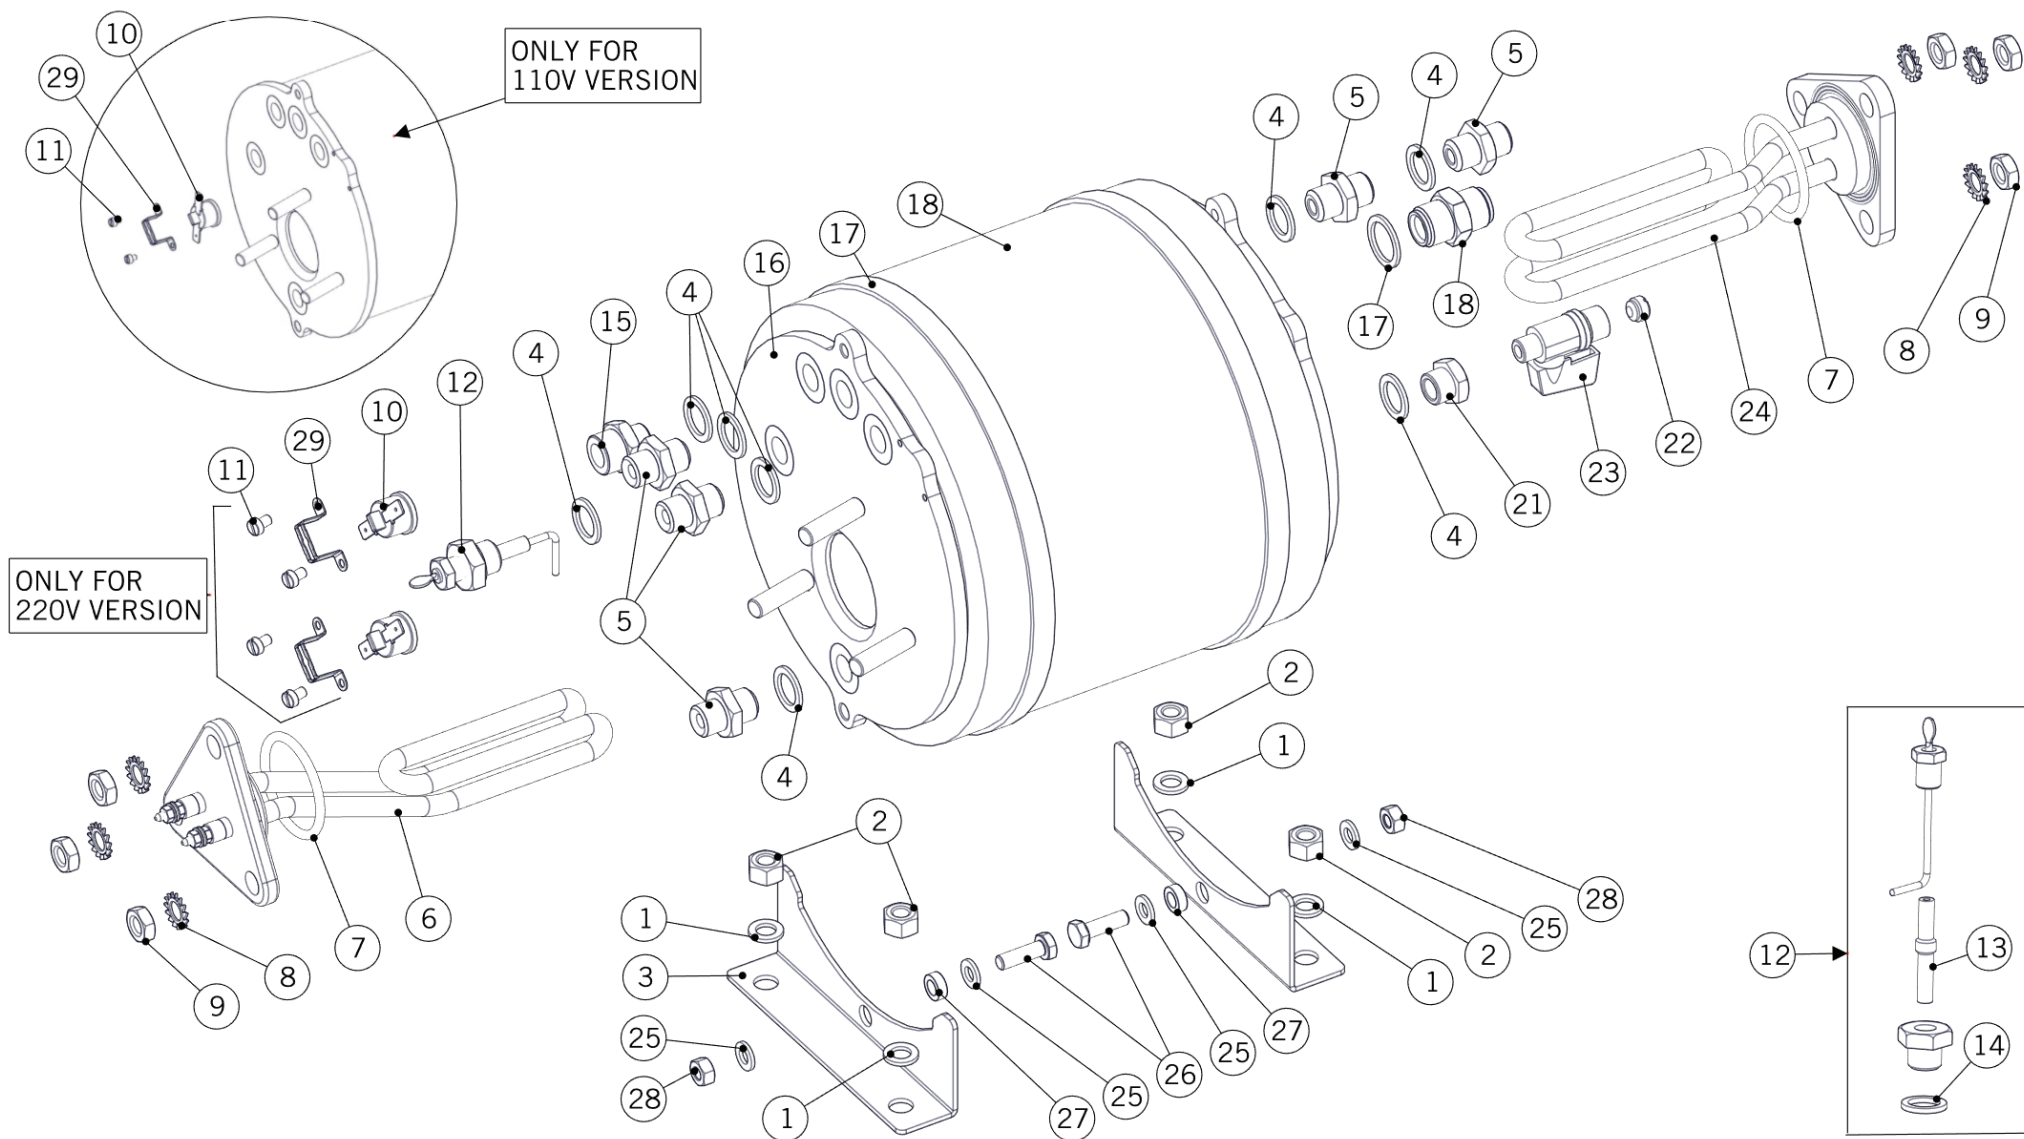

la marzocco

handmade in florence

STEAM BOILER ASSEMBLY / CALDAIA VAPORE

la marzocco

handmade in florence

STEAM BOILER ASSEMBLY / CALDAIA VAPORE

Steam Boiler Assembly
Caldaia Vapore

1	L1003	S/S WASHER 8x14x1.5	RONDELLA ACC. INOX 8X14X1.5
2	L1002	S/S FLANGED BOLT 8MA	DADO ACC.INOX 8MA X 8H
3	C.1.197	STEAM BOILER BRACKET MINILINEA	STAFFA CALDAIA VAPORE
4	L100/1A	COPPER WASHER 19x13,5x1,5	RONDELLA RAME 13.5X19X1.5
5	L037/3.01	G1/4" NIPPLE FITTING	NIPPLO 1/4M. ES19 TRATT. TEA
6	E.6.003.02	HEATING ELEMENT W1200 V220 TRIANG.FL. RP	RES. EL. W1200 V220 FL. TRIANG. RP
	E.6.001.02	HEATING ELEMENT W1000 V110 TRIANG.FL. RP	RES. EL. W1000 V110 FL. TRIANG. RP
7	F.2.014	OR 4150 VITON GS/3	OR 4150 VITON 75 SHA
8	ROND_DENT_8	SERRATED LOCK WASHER DIN 6798 A 8 A2	ROSETTA ELASTICA DENTATA DIN 6798 A 8 A2
9	I.1.025	BRASS NUT M8x5 WR13	DADO OTTONE M8x5 CH13
10	E.5.002	SAFETY THERMOSTAT 140°C GS/3	SAFETY THERMOSTAT 140°C GS/3
11	VITE3X4	BRASS SCREW 3X4 FLAT CYLINDR.	VITE OTTONE 3X4 CILINDRICA PIANA TCTC
12	LA052	WATER LEVEL PROBE	SONDA LIVELLO TL10/B 140MM.
13	LA052/1	TEFLON INSULATOR PROBE	ISOLATORE IN TEFLON X SONDA
14	LA052/A	AUTOFILL PROBE GASKET	GUARNIZIONE SONDA LIVELLO
15	A.2.011	FITTING FOR PUMP 3/8M-1/4M	RACCORDO POMPA 3/8M- 1/4M
16	L.1.007.R	LINEA MINI STEAM BOILER	CALDAIA VAPORE LINEA MINI (x RICAMBI)
17	A.5.016.01	PLASTIC FASTENER 750X7.5	FASCETTA NERA 750x7.5 NYLON
18	F.7.014	LINEA MINI INSULATING MATERIAL	ISOLANTE RICAMBIO PER C. VAP LINEAMINI
19	L180/1	COPPER WASHER 22x17x1,5	RONDELLA RAME 17X22X1.5
20	L305/N.01	G3/8"M-G3/8"M NIPPLE FITTING	NIPPLO 3/8 M - 3/8 M C/TRATT TEA
21	A.2.032	REDUCING BUSHING M1/4" - F1/8"	RIDUZIONE 1/4"M - 1/8" F LINEA MINI
22	L171.T	TAPPO X TUBO VAPORE LINEA	TAPPO X TUBO VAPORE LINEA
23	B.2.016	CONIC VALVE WITH KNOB 1/8 VITON NICHEL.	RUBINETTO C/MANOPOLA 1/8 VITON CONICO
24	T.1.046	PREHEATER GS/3	PRERISCALDATORE GS/3
25	RONDELLA6X12	S/S WASHER 6x12x1,5	RONDELLA INOX 6X12 SP.1.5
26	I.1.058	M6X20 S/S HEX HEAD SCREW	VITE 6X20 INOX ESAGONO
27	I.3.005	BRASS SPACER 11X6.5X4MM	DISTANZIALE OTTONE 11X6.5X4MM
28	I.1.049	M6 S/S HEX NUT UNI5588	DADO M6 INOX UNI5588
29	F.9.002	STAFFA TERMOSTATO L276/E.5.002	STAFFA TERMOSTATO L276/E.5.002
Item	Part number/Codice	Description	Descrizione