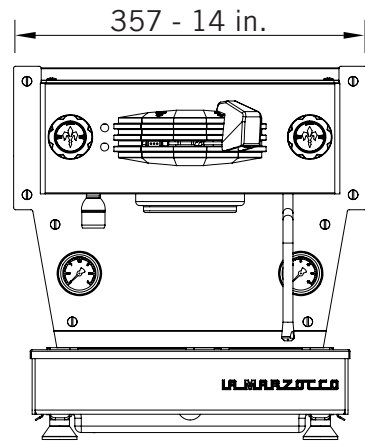

parts catalog linea mini

la marzocco
handmade in florence

INDEX

		Pag.	Ver.
Specifications	Caratteristiche Tecniche	4	1.1
Body Panel Assembly	Carrozzeria	6	1.1
Drain Box and Water Reservoir Assembly	Contentori	8	1.1
Steam and Hot Water Assembly	Lancia Vapore e Acqua Calda	10	1.1
Water Motor Pump Assembly	Pompa	14	1.1
Hydraulic Assembly	Impianto Idraulico	16	1.1
Fittings and Valves	Raccordi e Valvole	24	1.1
Integrated Brew Group Assembly	Gruppo Caffè	26	1.1
Steam Boiler Assembly	Caldaia Vapore	30	1.1
Water Supply Connection	Kit Rete Idrica	32	1.1
Electrical System	Impianto Elettrico	34	1.1
Portafilter Assembly	Portafiltri	36	1.1
Hose and Accessories	Tubi e Accessori	38	1.1

la marzocco

handmade in florence

SPECIFICATIONS / CARATTERISTICHE TECNICHE

la marzocco

handmade in florence

SPECIFICATIONS / CARATTERISTICHE TECNICHE

Specifications Catteristiche Tecniche	Electrical voltage Tensione elettrica	V	115 Single Phase 115 Monofase	220-240 Single Phase 220-240 Monofase
	Machine weight Peso netto della macchina	kg	30	30
		lb	66	66
	Shipping weight Peso lordo della macchina	kg	43	43
		lb	95	95
	Integrated brew group wattage Potenza del gruppo caffè	W	500	500
	Steam boiler wattage Potenza della caldaia vapore	W	1000	1200
	Total wattage Potenza totale	W	1620	1820
	Required available amperage Corrente nominale	A	14	8,3
	Integrated brew group capacity Capacità gruppo caffè	liters	0,17	0,17
Steam boiler capacity Capacità caldaia vapore	liters	3	3	
Total capacity Capacità totale	liters	3,17	3,17	