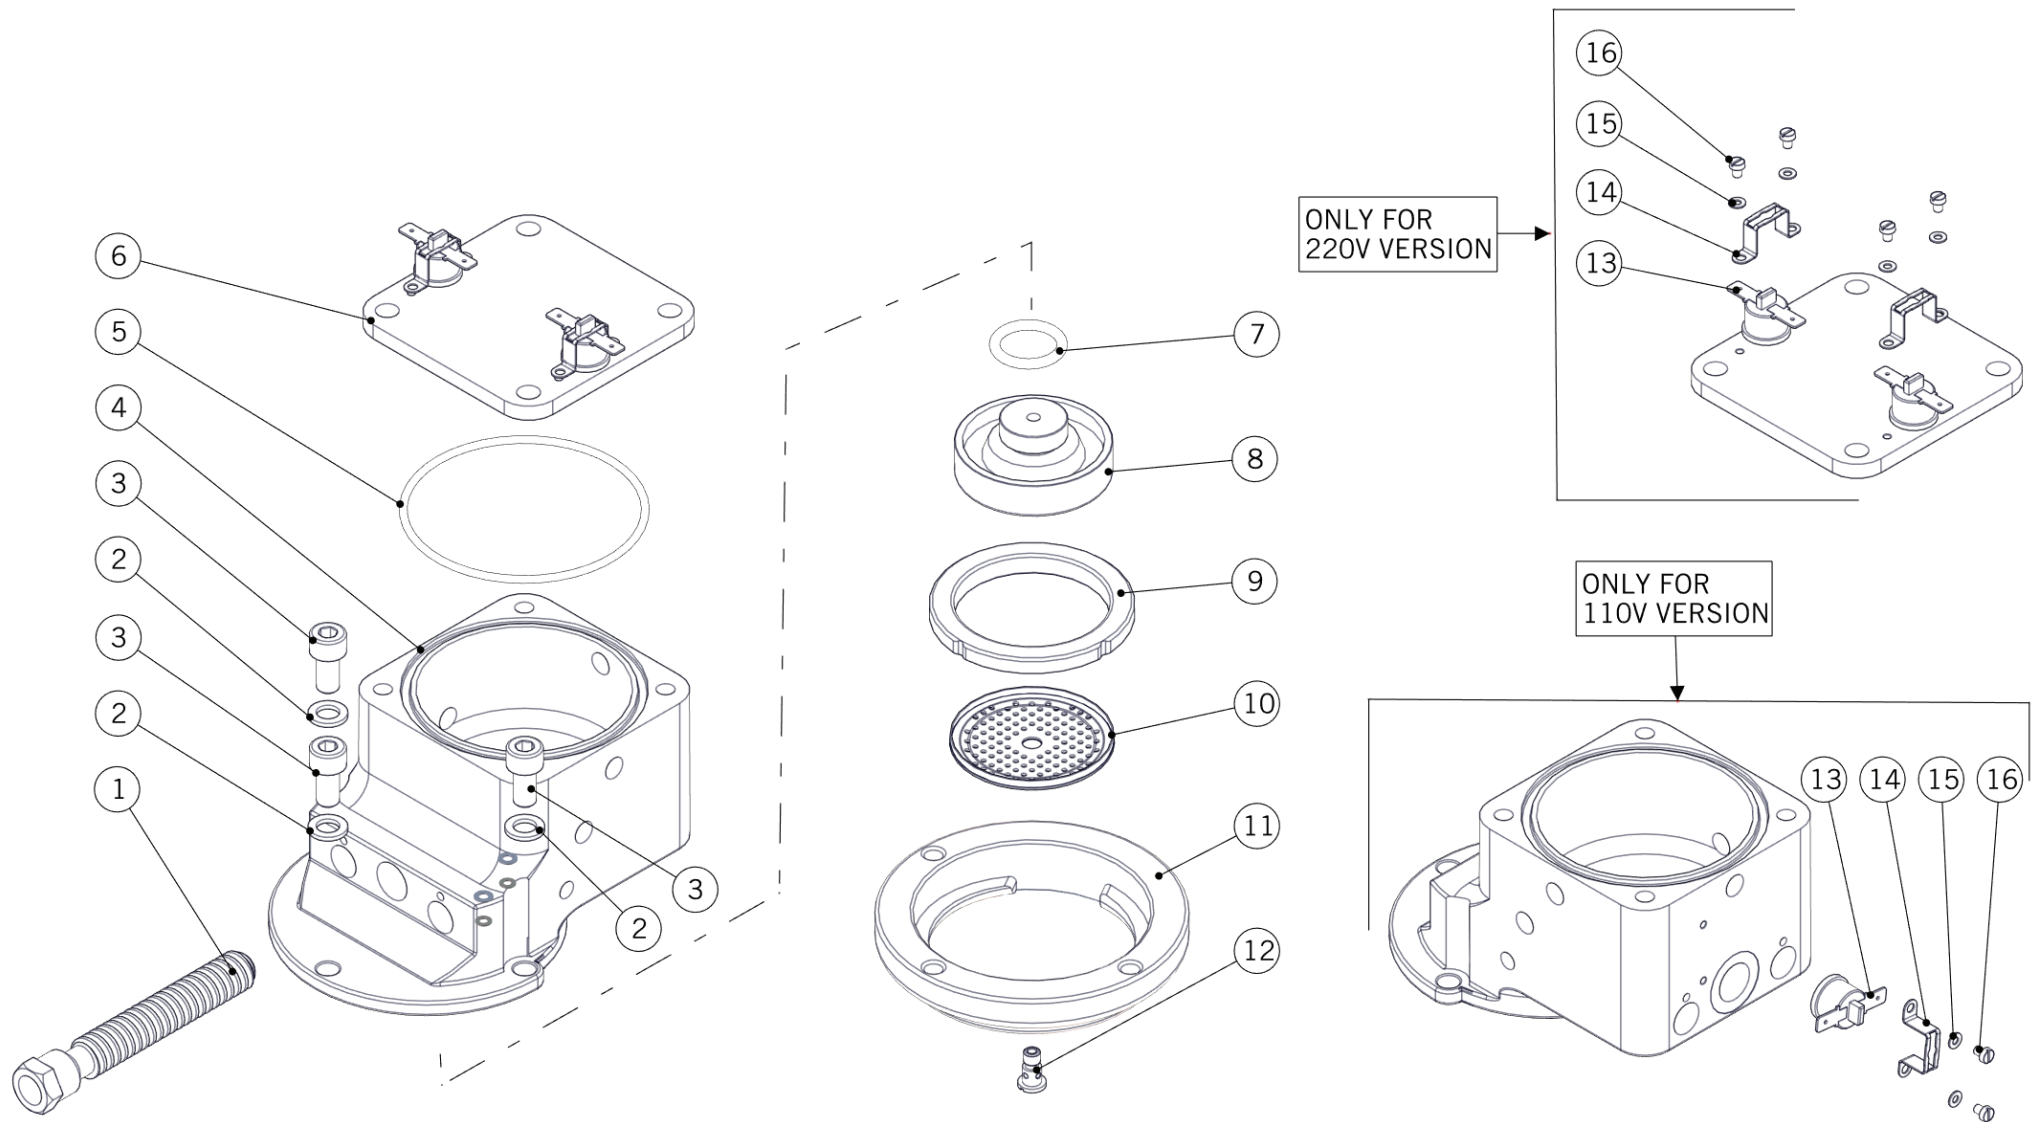

la marzocco

handmade in florence

INTEGRATED BREW GROUP ASSEMBLY / GRUPPO CAFFE'

la marzocco

handmade in florence

INTEGRATED BREW GROUP ASSEMBLY / GRUPPO CAFFÈ

Integrated Brew Group Assembly Gruppo Caffè	1	A.5.034	BREWING WATER SCREW LINEA MINI	VITE ALIMENTAZIONE ACQUA LINEA MINI	
	2	L1003	S/S WASHER 8x14x1.5	RONDELLA ACC. INOX 8X14X1.5	
	3	VITE8X16INOX	M8X16 S/S ALLEN BOLT	TESTA A BRUGOLA 8X16 INOX	
	4	L.1.006	BOILER GROUP LINEA MINI	GRUPPO CALDAIA SATURA LAV. LINEA MINI	
	5	H.1.023	O-RING 2-152 SHORE A 70 +- 5 FDA	O-RING 2-152 EPDM SHORE A 70 +- 5 FDA	
	6	A.5.035	GROUP CAP LINEA MINI	COPERCHIO GRUPPO LINEA MINI	
	7	L105/A	O-RING GASKET	GUARNIZIONE OR 8-126	
	8	A.5.039	DIFFUSER LINEA MINI	DIFFUSORE LINEA MINI	
	9	H.3.004	GROUP GASKET	GUARNIZIONE SOTTOCOPPA	
	10	F.3.040	COFFEE SHOWER SCREEN PLUS LOGO	DOCCETTA RINFORZATA + LOGO	
	11	A.3.005	CHROMIUM PLATED BAYONET RING	ANELLO PORTACOPPA CROMATO LINEA MIN	
	12	L106/V.02	S/S DIFFUSER SCREW	VITE DIFFUSORE ACC.INOX 304L DM.10	
	13	L276	ULUNIPOLAR SAFETY THERMOSTAT	TERMOSTATO SICUREZZA C°130 UNI	
	14	F.9.002	STAFFA TERMOSTATO L276/E.5.002	STAFFA TERMOSTATO L276/E.5.002	
	15	RONDINOXGS/3	S/S WASHER 3x6	RONDELLA INOX 3x6	
	16	VITE3X4	BRASS SCREW 3X4 FLAT CYLINDR.	VITE OTTONE 3X4 CILINDRICA PIANA TCTC	
	Item	Part number/Codice	Description		Descrizione