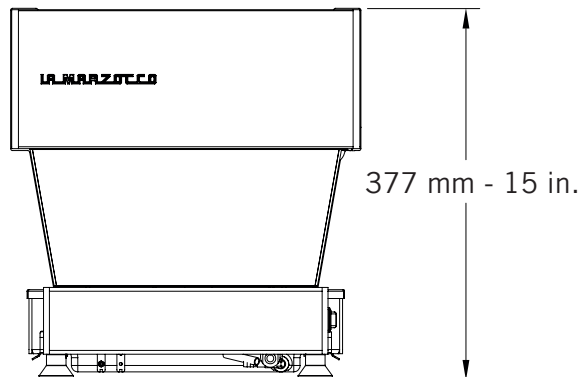

la marzocco

handmade in florence

SPECIFICATIONS / CARATTERISTICHE TECNICHE

la marzocco

handmade in florence

SPECIFICATIONS / CARATTERISTICHE TECNICHE

Specifications Catteristiche Tecniche	Electrical voltage Tensione elettrica	V	115 Single Phase 115 Monofase	220-240 Single Phase 220-240 Monofase
	Machine weight Peso netto della macchina	kg	30	30
		lb	66	66
	Shipping weight Peso lordo della macchina	kg	43	43
		lb	95	95
	Integrated brew group wattage Potenza del gruppo caffè	W	500	500
	Steam boiler wattage Potenza della caldaia vapore	W	1000	1200
	Total wattage Potenza totale	W	1620	1820
	Required available amperage Corrente nominale	A	14	8,3
	Integrated brew group capacity Capacità gruppo caffè	liters	0,17	0,17
Steam boiler capacity Capacità caldaia vapore	liters	3	3	
Total capacity Capacità totale	liters	3,17	3,17	