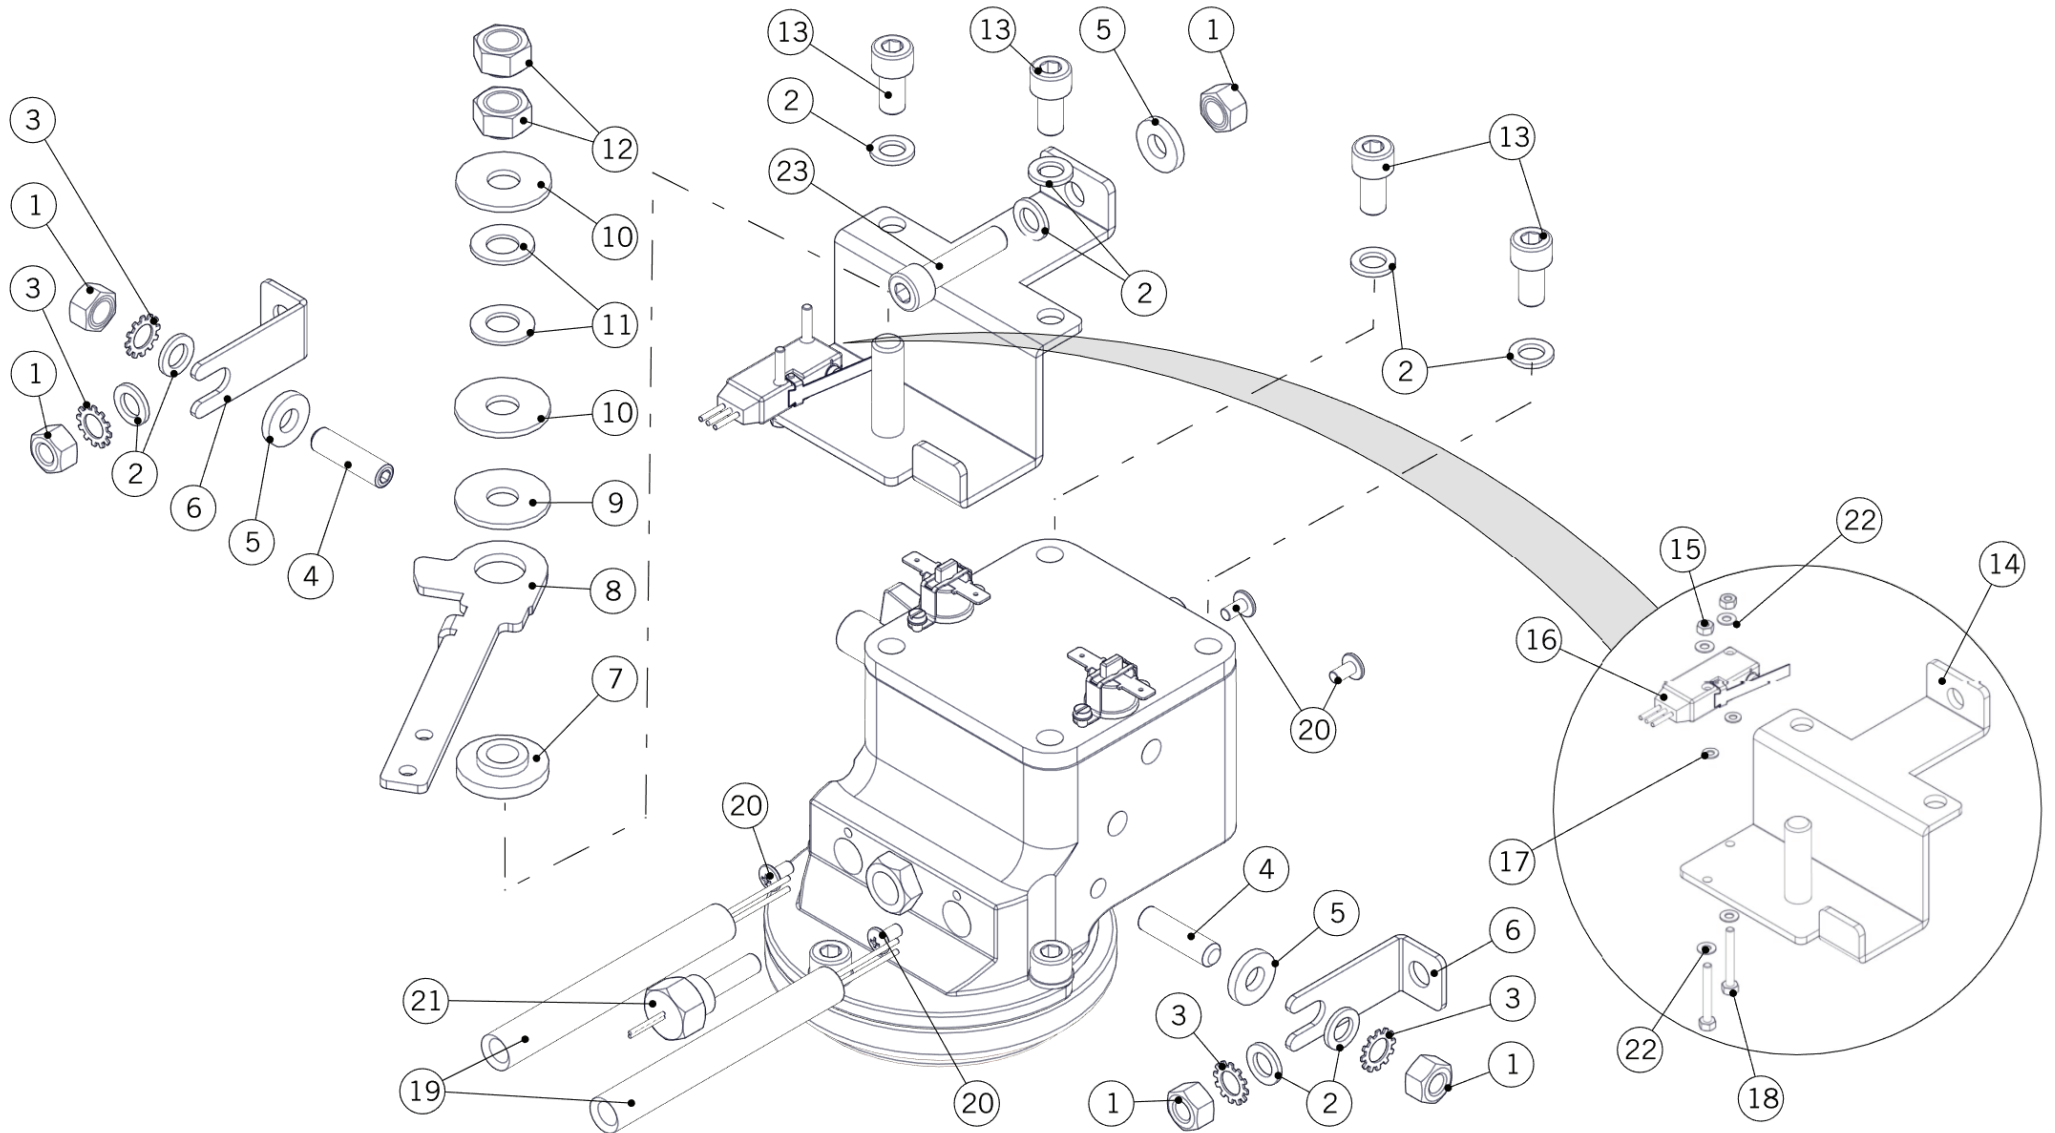

la marzocco

handmade in florence

INTEGRATED BREW GROUP ASSEMBLY / GRUPPO CAFFE'

la marzocco

handmade in florence

INTEGRATED BREW GROUP ASSEMBLY / GRUPPO CAFFÈ

Item	Part number/Codice	Description	Descrizione
1	L1002	S/S FLANGED BOLT 8MA	DADO ACC.INOX 8MA X 8H
2	L1003	S/S WASHER 8x14x1.5	RONDELLA ACC. INOX 8X14X1.5
3	ROND_DENT_8	SERRATED LOCK WASHER DIN 6798 A 8 A2	ROSETTA ELASTICA DENTATA DIN 6798 A 8 A2
4	I.1.032	GRANO ACCIAIO INOX M8X30 X STRADA	GRANO ACCIAIO INOX M8X30 X STRADA
5	I.6.004	PLASTIC SPACER 8.2x18x3	DISTANZIATORE IN PLASTICA 8.2x18x3
6	C.1.198	COFFEE GROUP BRACKET LINEA MINI	STAFFA GRUPPO CAFFÈ LINEA MINI
7	F.4.005	CAM BUSHING PTFE LINEA MINI	BOCCOLA PTFE LEVA PADDLE LINEA MINI
8	C.1.201	PADDLE LEVER LINEA MINI	LEVA PADDLE LINEA MINI
9	F.1.032	LOW TEFLON WASHER PADDLE EP	RONDELLA TEFLON BASSA PADDLE EP
10	I.1.033	S/S WASHER 10X30X2 PADDLE EP	RONDELLA ACCIAIO INOX 10X30X2 PADDLE EP
11	I.5.003	BELLEVILLE SPRING PADDLE EP	MOLLA A TAZZA PER PADDLE EP
12	I.1.034	S/S NUT M10 HEX17 H.8	DADO INOX M10 ES 17 H.8
13	VITE8X16INOX	M8X16 S/S ALLEN BOLT	TESTA A BRUGOLA 8X16 INOX
14	C.1.200	LINEA MINI PADDLE LEVER	STAFFA PADDLE LINEA MINI
15	DADOINOXM3	M3 S/S NUT MISTRAL (+GS3 CONTACTS)	DADO INOX M3 MISTRAL
16	E.2.011	MICROSWITCH	MICRO INTERRUTTORE COM NO/NC
17	RONDINOXGS/3	S/S WASHER 3x6	RONDELLA INOX 3x6
18	VITE3X25_ES	HEX SCREW 3X25 FOR PADDLE	VITE 3X25 ESAGONALE PER PADDLE
19	E.6.011	HEATING CARTRIDGE W250 V230 CABLE 250MM	RES. A CARTUCCIA W250 V230 CAVI 250MM
	E.6.012	HEATING CARTRIDGE W250 V115 CABLE 250MM	RES. A CARTUCCIA W250 V115 CAVI 250MM
20	I.1.006	M4X8 S/S BUTTON PHILLIPS HEAD SCREW	VITE INOX M4X8 T9 H2.5 TBB TCR A2-70
21	E.3.013	NTC TEMPERATURE PROBE LINEA MINI	SONDA DI TEMPERATURA NTC LINEA MINI
22	I.3.007	M3 SERRATED LOCK WASHER	RONDELLA DENTELLATA M3 ZIN
23	VITE8X35TB	ZINC SCREW 8X35 ALLEN HEAD	VITE FE.ZINCATO 8X35 T.BRUGOLA