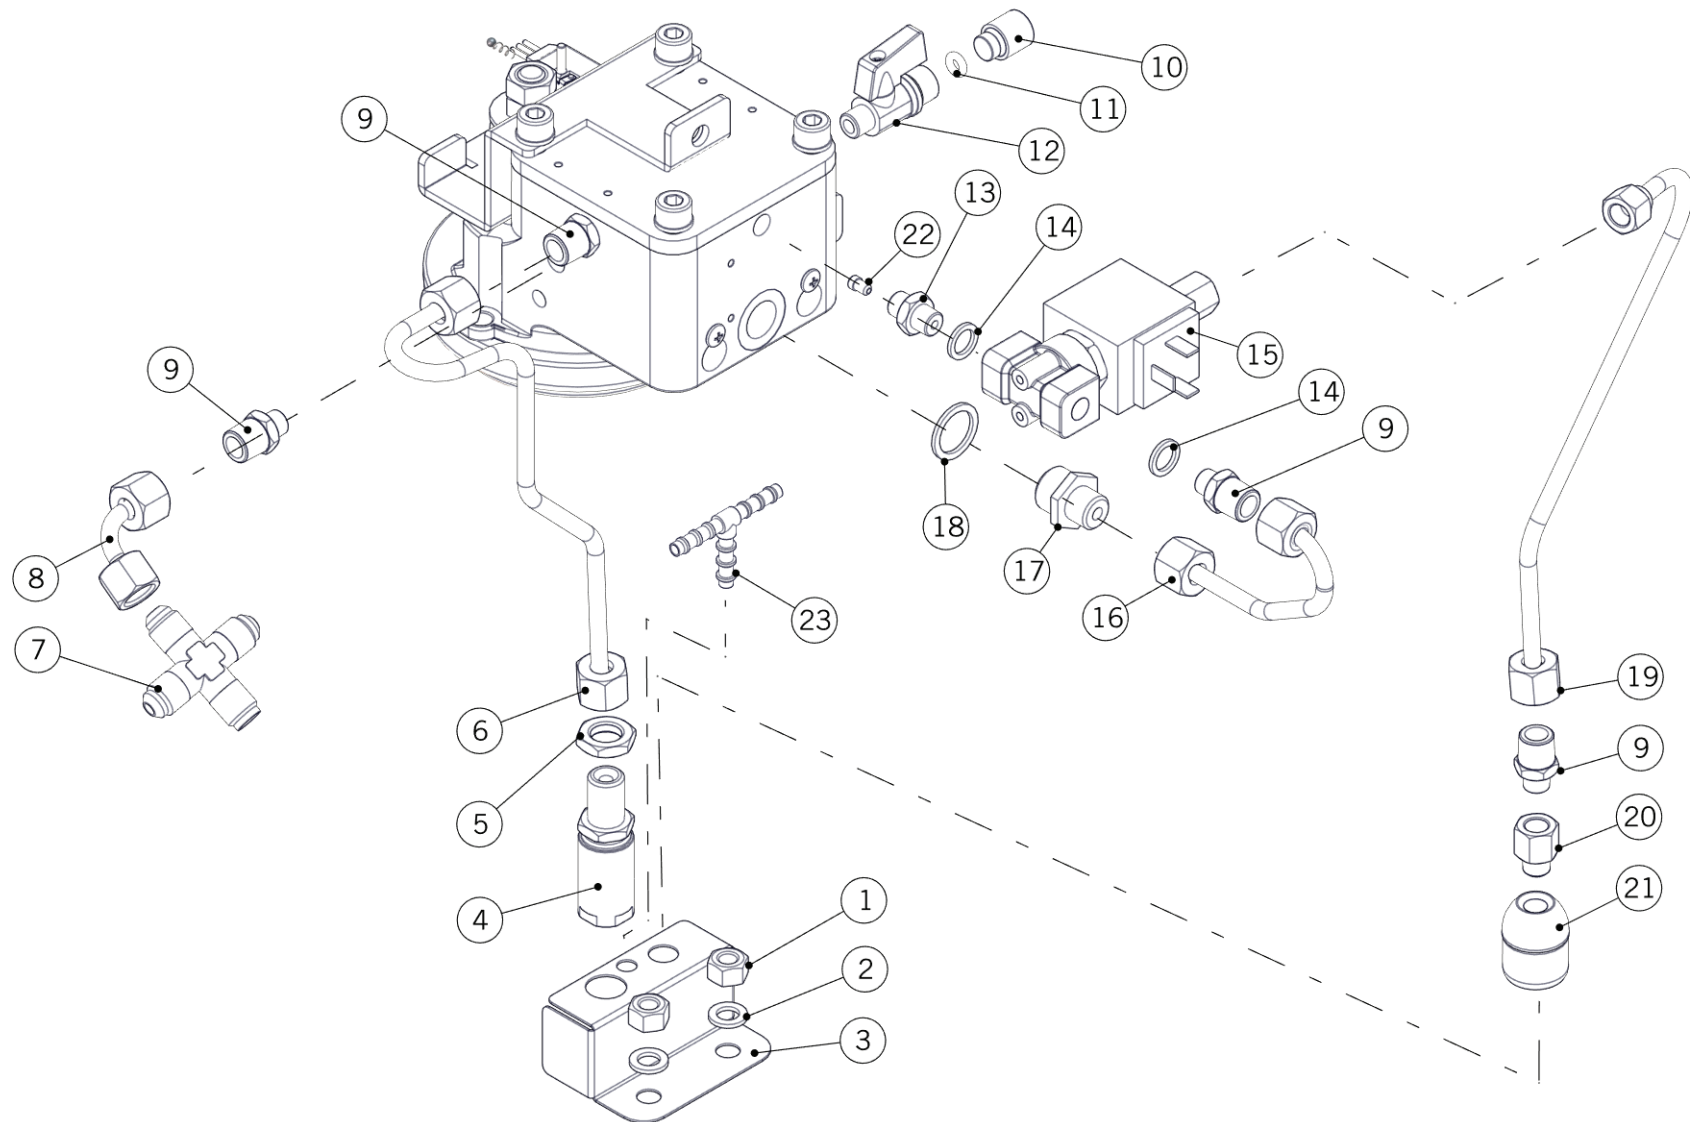

la marzocco
handmade in florence

HYDRAULIC ASSEMBLY / IMPIANTO IDRAULICO

la marzocco

handmade in florence

HYDRAULIC ASSEMBLY / IMPIANTO IDRAULICO

Hydraulic Assembly Impianto Idraulico	Item	Part number/Codice	Description	Descrizione	
	1	L1002	S/S FLANGED BOLT 8MA	DADO ACC.INOX 8MA X 8H	
	2	L1003	S/S WASHER 8x14x1.5	RONDELLA ACC. INOX 8X14X1.5	
	3	C.1.203	BRACKET FOR DISCHARGE LINEA MINI	STAFFA SCARICHI LINEA MINI	
	4	L140_C	COMPLETE EXPANSION VALVE	VALVOLA ESPANSIONE COMPLETA	
	5	L146	G1/4" BRASS NUT	DADO 1/4GAS ES.19	
	6	T.1.166	COFFEE GROUP-EXPANSION VALVE TUBE	TUBO GRUPPO CAFFE' - VALVOLA ESPANSIONE	
	7	L129	G1/4" CROSS FITTING	RACCORDO CROCE 1/4GAS NICH.	
	8	T.1.172	MIX CROSS FITTING-COFFEE GROUP TUBE	TUBO CROCIERA MISCELAZIONE - GR. CAFFE	
	9	L053/1	M G1/8" - M G1/4" FITTING	RACCORDO M.1/8-M.1/4 X EV.	
	10	A.1.021	STRADA STM BOILER DRAIN VALVE CAP	TAPPO RUBINETTO SVUOTAGGIO C.CAFFE' STRA	
	11	L171/2	SWIVEL WAND VITON O-RING	GUARNIZIONE OR 8-106 VITON	
	12	B.2.016	CONIC VALVE WITH KNOB 1/8 VITON NICHEL.	RUBINETTO C/MANOPOLA 1/8 VITON CONICO	
	13	A.2.029	NIPPLE M.1/8 M.1/8	NIPPLO OTTONE M.1/8 M.1/8 TEA	
	14	L100/D	COPPER WASHER 14x10x1,5	RONDELLA RAME 10X14X1.5	
	15	L100/E.01	3 WAY SOLENOID VALVE BDV 220/240AC 50-6	ELETTROVALVOLA 3 VIE CON BOBINA	
		L100/E110	3WAY SOLENOID VALVE 110V UL CLASS F155	EV 3 VIE NS C/BOBINA UL/CSA	
	16	T.1.161	COFFEE GROUP-SOLENOID VALVE TUBE	TUBO GRUPPO CAFFE'-EV EROGAZIONE	
	17	A.2.028	NIPPLE M.1/4 M.3/8	NIPPLO IN OTTONE M.1/4 M.3/8 TEA	
	18	L180/1	COPPER WASHER 22x17x1,5	RONDELLA RAME 17X22X1.5	
	19	T.1.167	SOLENOID VALVE-DISCHARGE TUBE	TUBO EV EROGAZIONE - SCARICO	
	20	L100/C	G1/8"M - G1/8"F S.V. FITTING	RACCORDO M.1/8-F.1/8 EV.3VIE	
	21	L160/3	HOT WATER SPOUT	HOT WATER SPOUT	
22	L087/GI	WATER INJECTOR HOLE 0.8	GIGLER ES.5 MM. FORO DM.0.8		
23	A.7.001	T FITTING FOR SILICON TUBE	RACCORDO A T X ANTIRISUCCHIO