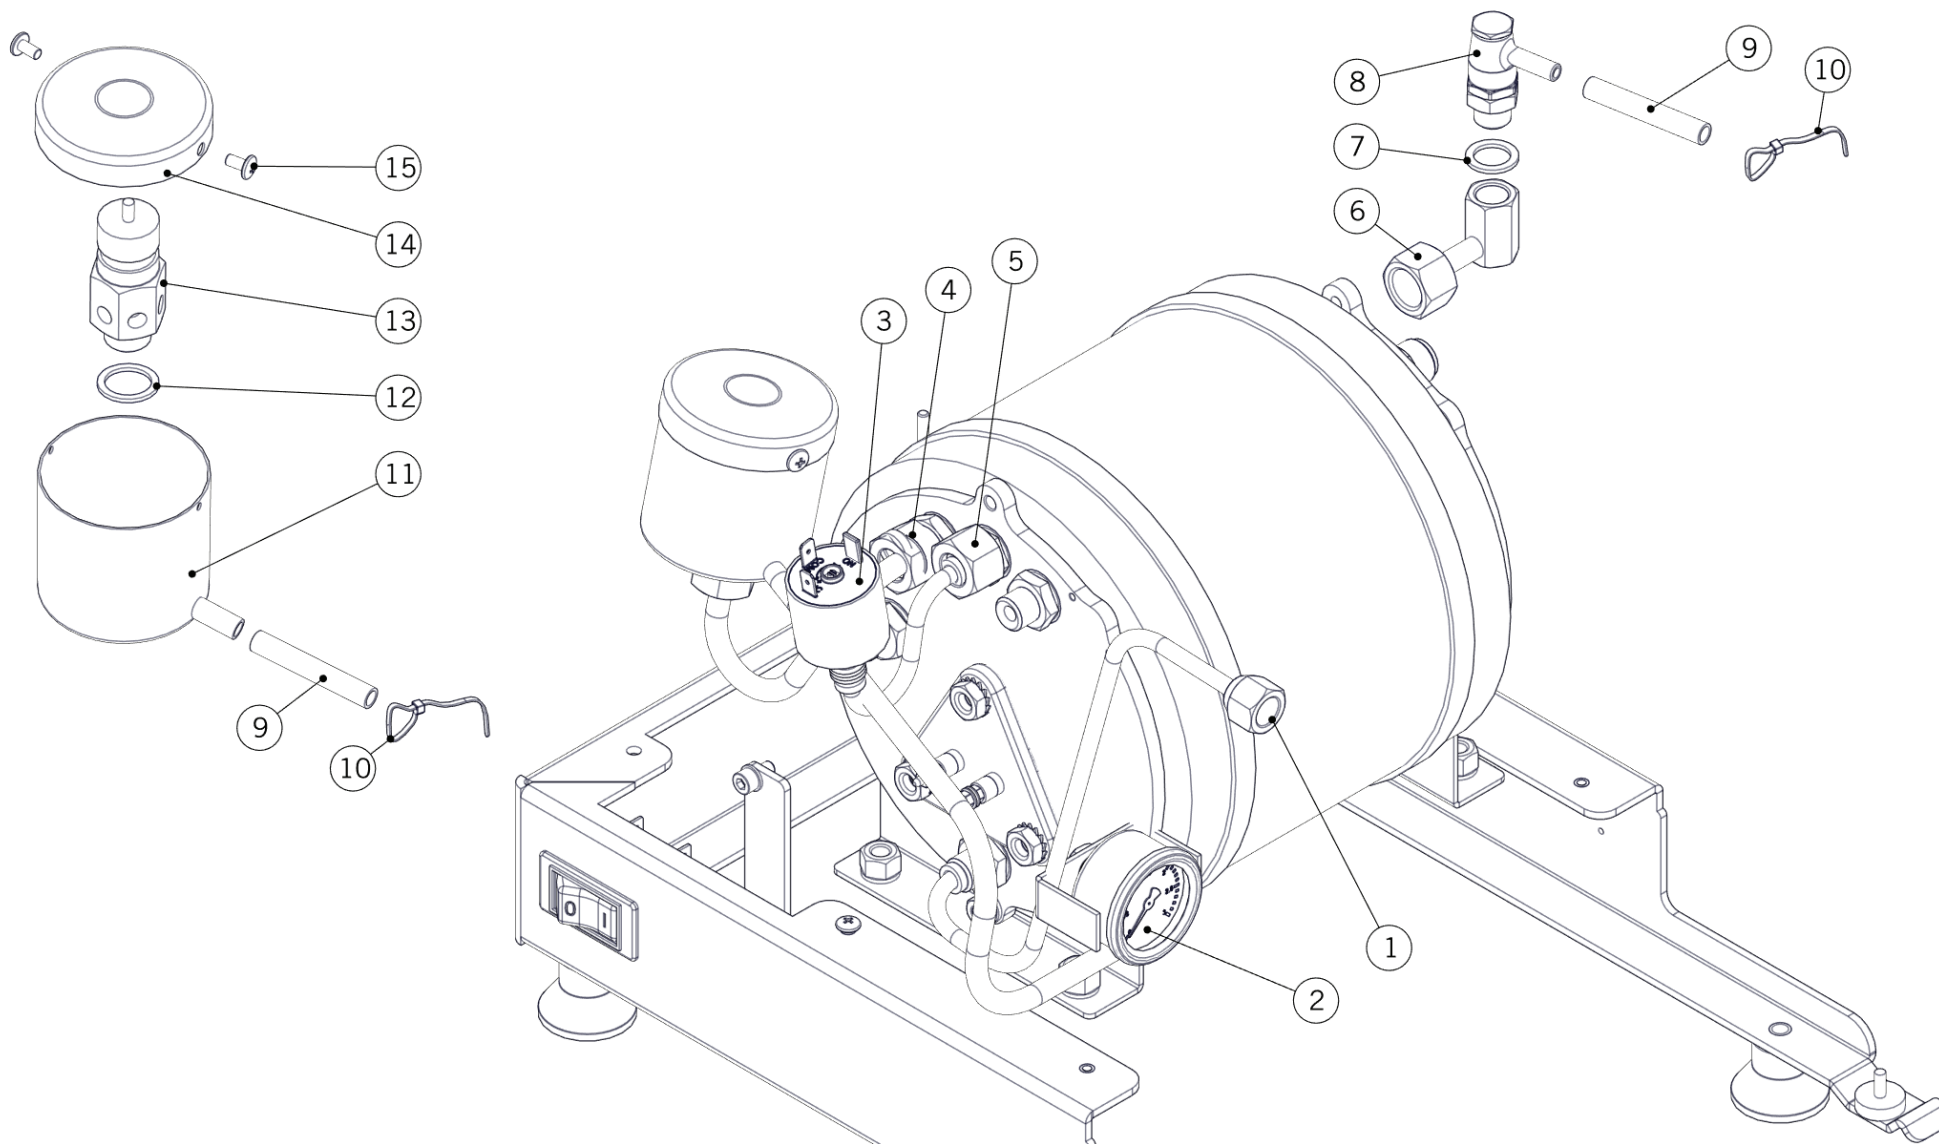

la marzocco

handmade in florence

HYDRAULIC ASSEMBLY / IMPIANTO IDRAULICO

la marzocco

handmade in florence

HYDRAULIC ASSEMBLY / IMPIANTO IDRAULICO

Hydraulic Assembly Impianto Idraulico	1	T.1.168	STEAM BOILER WATER INLET TUBE	TUBO CALDAIA VAPORE - RUBIN. ACQUA CALDA
	2	E.3.012	PRESS.GAUGE LINEA MINI 0-3BAR	MANOMETRO C/VAP 0-3 BAR+CAPIL LINEA MINI
	3	L271	PRESSURESTAT	PRESSOSTATO
	4	T.1.170	STEAM BOILER-PRESSURE SAFETY V. TUBE	TUBO CALDAIA VAPORE-VALVOLA SICUREZZA
	5	T.1.163	STEAM BOILER-PRESSURE SWITCH TUBE	TUBO CALDAIA VAPORE - PRESSOSTATO
	6	A.2.017	FITTING FOR STEAM BOILER	RACCORDO CV VALV ANTI-DECOMPRES. GS/3
	7	L100/1A	COPPER WASHER 19x13,5x1,5	RONDELLA RAME 13.5X19X1.5
	8	L193.01	VACUUM BREAKER VALVE RP	VALVOLA ANTIDEPRESSIONE GS/3 RP
	9	T.4.001	ANTI-SUCTION VALVE SILICON TUBE	TUBO SILICONE 5x8 VALV ANTIRISUCCHIO
	10	L338/L100	PLASTIC FASTENER 100X2.5	FASCETTA FERMAFILO 98X2.5
	11	F.1.018.01	SAFETY VALVE PROTECTION CUP	BICCHIERE VALVOLA SICUREZZA
	12	L180/1	COPPER WASHER 22x17x1,5	RONDELLA RAME 17X22X1.5
	13	B.2.025	SAFETY VALVE G3/8" 2,5 BAR TEA	VALVOLA DI SICUREZZA G3/8" 2,5 BAR TEA
	14	F.1.019	SAFETY VALVE PROTECTION CUP COVER	COPERCHIO BICCHIERE VALV. SICUREZZA
	15	I.1.006	M4X8 S/S BUTTON PHILLIPS HEAD SCREW	VITE INOX M4X8 T9 H2.5 TBB TCR A2-70
Item	Part number/Codice		Description	Descrizione