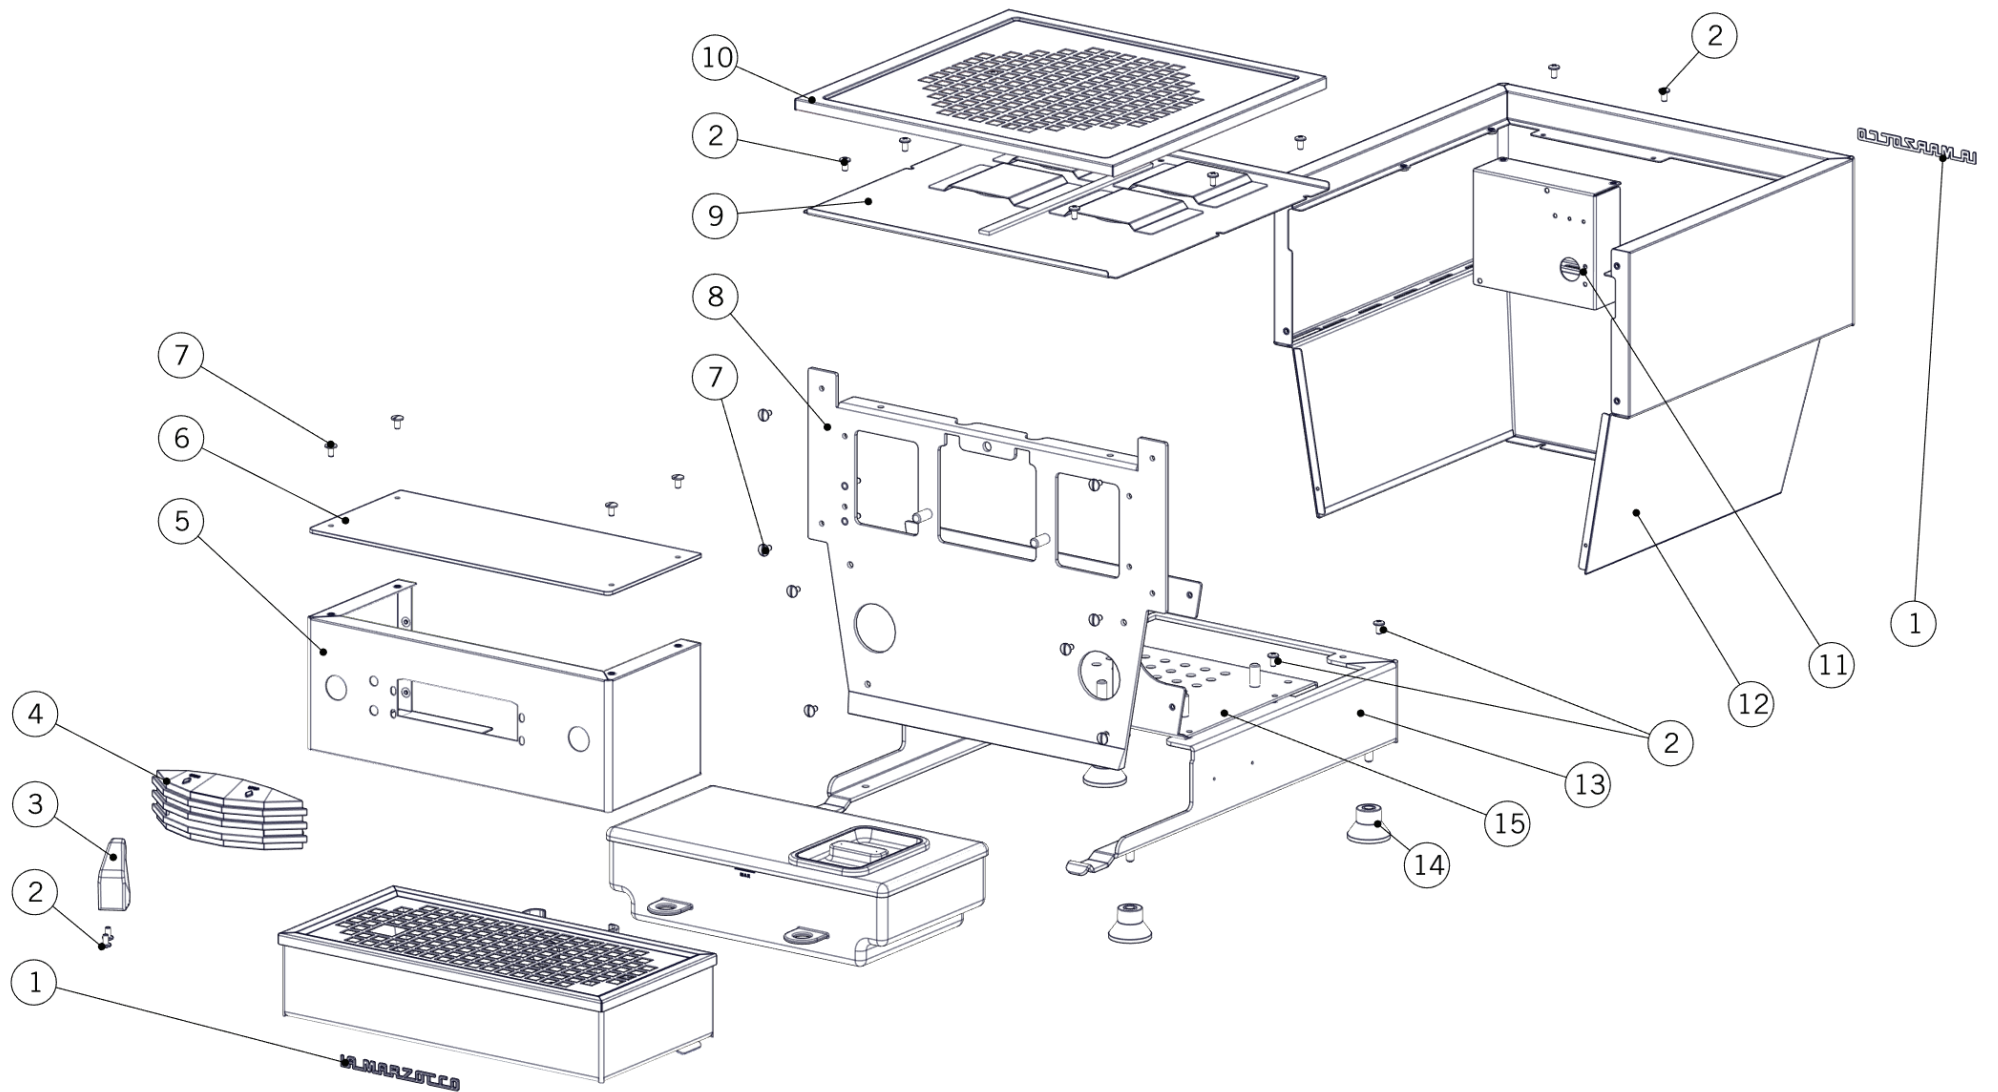

la marzocco

handmade in florence

BODY PANEL ASSEMBLY / CARROZZERIA