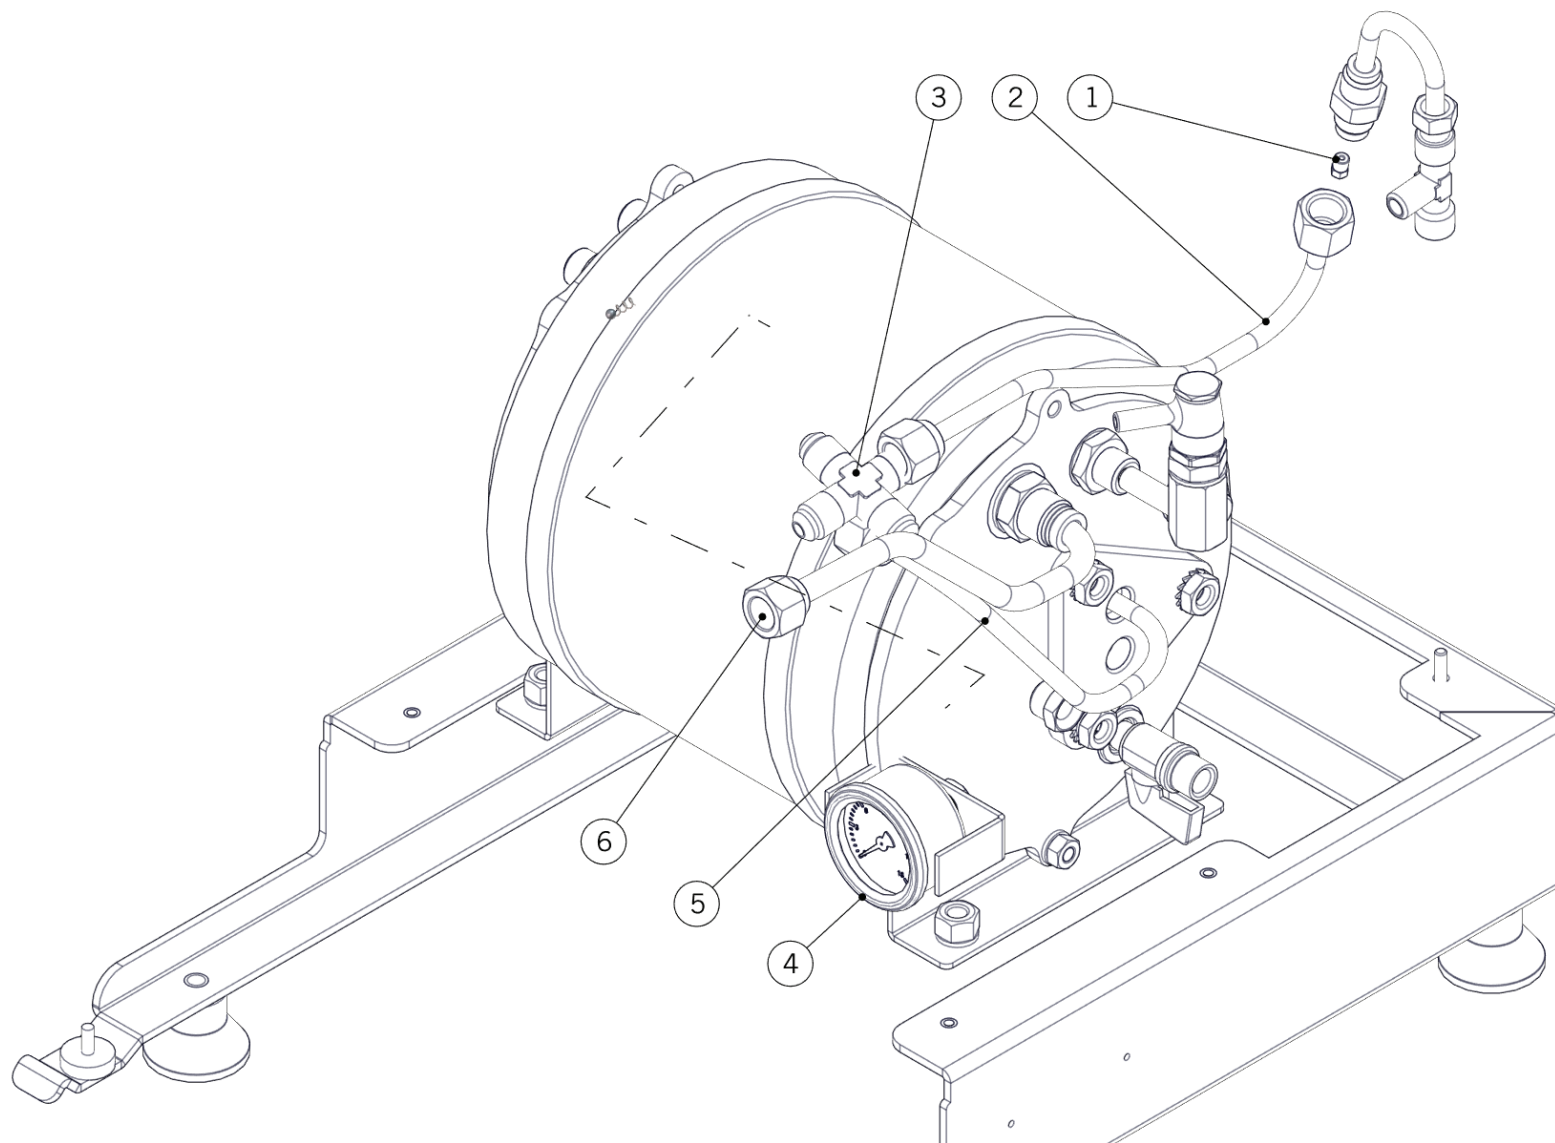

la marzocco

handmade in florence

HYDRAULIC ASSEMBLY / IMPIANTO IDRAULICO

la marzocco

handmade in florence

HYDRAULIC ASSEMBLY / IMPIANTO IDRAULICO

Hydraulic Assembly Impianto Idraulico	1	L307	50CM S/S BRAIDED HOSE GS3 - H12	TUBO FLEX INOX GS3 G3/8F 55CM - H12
	2	T.3.003	PVC HOSE FOR WATER INLET	TUBO INGRESSO ACQUA IN PVC
	3	F.3.009	CLIPS FOR INLET TUBE	FASCETTA PER TUBO INGRESSO ACQUA
	4	T.2.116	PUMP INLET TUBE	TUBO INGRESSO POMPA
	5	A.2.030	MALE FITTING M.1/4-M.1/8 TEA	RACCORDO M.1/4-M.1/8 TEA
	6	A.2.012	TEE FITTING 1/8M-1/8F-1/8F	RACCORDO T 1/8M-1/8F-1/8F
	7	B.2.008.01	CHECK VALVE GS/3	VALVOLA NON RITORNO GS/3 C/TEA
	8	T.1.162	FILLING SOLENOID VALVE-CHECK VALVE TUBE	TUBO EV RIEMPIMENTO - VALVOLA RITEGNO
	9	T.1.165	CHECK VALVE-PREHEATER TUBE	TUBO VALVOLA RITEGNO-PRERISCALDATORE
	10	T.1.164	CHECK VALVE-STEAM BOILER TUBE	TUBO VALVOLA RITEGNO-CALDAIA VAPORE
	11	L053.02	2-WAY SOLENOID VALVE 220/240V - 50/60HZ	ELETTROVALVOLA 2 VIE AISI 316L
	12	T.1.160	TEE FITTING-CHECK VALVE TUBE	TUBO A T-VALVOLA RITEGNO
	Item	Part number/Codice		Description

la marzocco

handmade in florence

HYDRAULIC ASSEMBLY / IMPIANTO IDRAULICO

la marzocco

handmade in florence

HYDRAULIC ASSEMBLY / IMPIANTO IDRAULICO

Hydraulic Assembly Impianto Idraulico	1	B.2.011	MIXING VALVE GIGLEUR D 1,5mm	GIGLEUR D 1,5mm VALVOLA MISCELAZIONE
	2	T.1.159	CHECK VALVE-MIX CROSS FITTING TUBE	TUBO VALV. RITEGNO-CROCIERA DI MISCELAZ.
	3	L129	G1/4" CROSS FITTING	RACCORDO CROCE 1/4GAS NICH.
	4	E.3.011	PRESS.GAUGE LINEA MINI 0-18BAR	MANOMETRO C/SAT 0-18 BAR+CAPIL LINEA MIN
	5	T.1.169	TUBE PREHEATER-MIX FITTING	TUBO PRERISCALDATORE-CROCIERA MISCELAZ.
	6	T.1.171	STEAM BOILER-STEAM VALVE TUBE	TUBO CALDAIA VAPORE-RUBINETTO VAPORE
	Item	Part number/Codice		Description