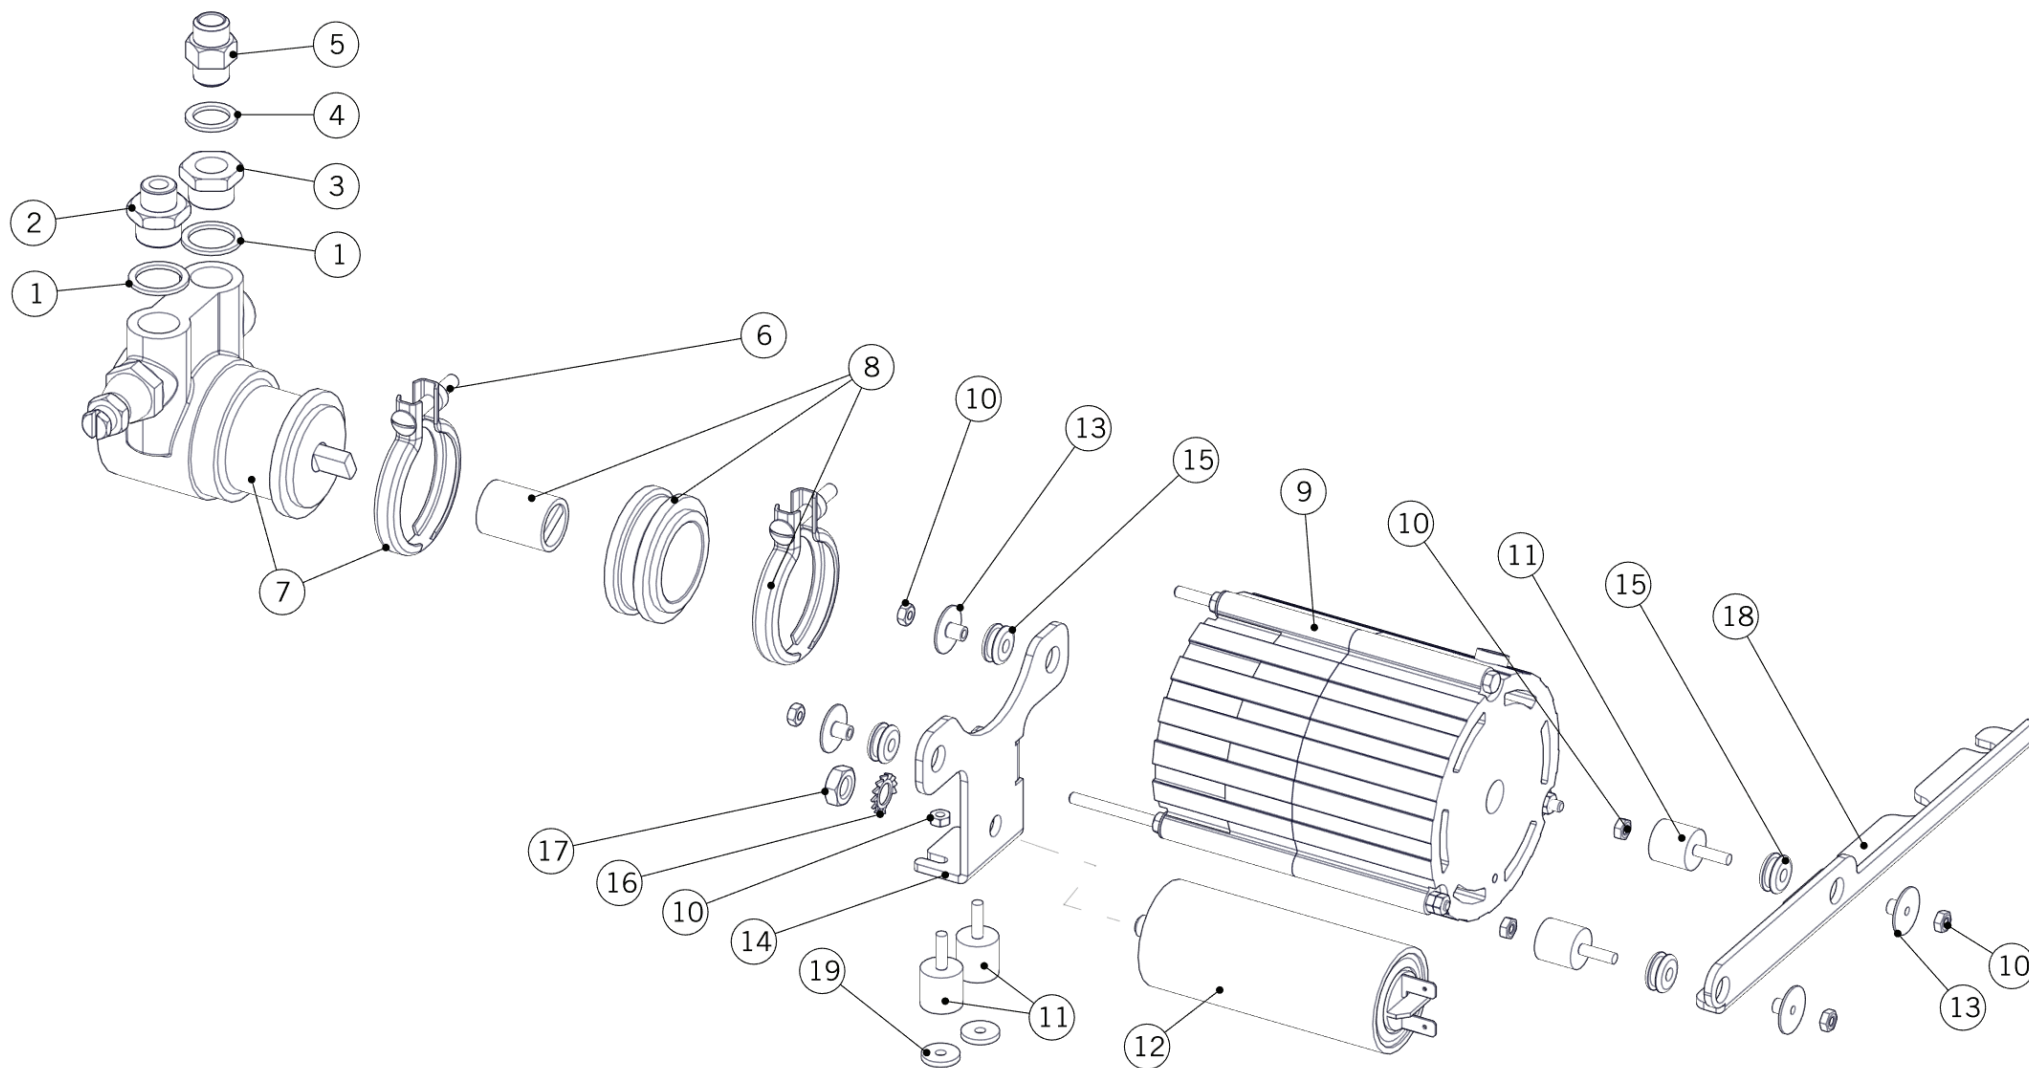

la marzocco

handmade in florence

WATER MOTOR PUMP ASSEMBLY / POMPA ACQUA

la marzocco

handmade in florence

WATER MOTOR PUMP ASSEMBLY / POMPA ACQUA

Water Motor Pump Assembly Pompa Acqua	1	L180/1	COPPER WASHER 22x17x1,5	RONDELLA RAME 17X22X1.5
	2	A.2.011	FITTING FOR PUMP 3/8M-1/4M	RACCORDO POMPA 3/8M- 1/4M
	3	A.2.016	CYLINDRICAL ADAPTER 3/8M-1/4F	RIDUZIONE CILINDRICA 3/8M-1/4F
	4	L100/1A	COPPER WASHER 19x13,5x1,5	RONDELLA RAME 13.5X19X1.5
	5	B.2.008.01	CHECK VALVE GS/3	VALVOLA NON RITORNO GS/3 C/TEA
	6	L290/C	PUMP CLAMP 1	FASCETTA PER POMPANTE 1
	7	E.3.003.01	PUMP GS3 70 l/h S/S	CORPO POMPANTE GS3 INOX 70 l/h
	8	F.2.020	ANTI-VIBRATION ADAPTER KIT FOR PUMP	KIT ADATTATORE ANTI-VIBRANTE POMPA
	9	E.7.001	110V MOTOR FOR GS/3	MOTORE 110V PER GS/3
		E.7.002	220V MOTOR FOR GS/3	MOTORE 220V PER GS/3
	10	DADOINOXM4	M4 S/S NUT MISTRAL	DADO INOX M4 MISTRAL
	11	F.2.022	ANTI VIBRATION RUBBER BOBBIN M/F M4	ANTIVIBRANTE M/F M4
	12	E.7.001.C	CAPACITOR 25uF FOR E.7.001 110V	CONDENSATORE DA 25uF PER E.7.001 110V
		E.7.002.C	CAPACITOR 7uF FOR E.7.002 220V	CONDENSATORE DA 7uF PER E.7.002 220V
		E.7.008.C	CAPACITOR 30uF 100V	CONDENSATORE 30uF 100V
	13	E.2.013	RING FOR PUMP MOTOR	ANELLO PER POMPA E MOTORE
	14	C.1.199	RIGHT BRACKET FOR PUMP LINEA MINI	STAFFA DX POMPA LINEA MINI
	15	E.2.014	GROMMET FOR PUMP MOTOR GS/3	RONDELLA ANTIVIBRANTE MOTORE POMPA GS/3
	16	ROND_DENT_8	SERRATED LOCK WASHER DIN 6798 A 8 A2	ROSETTA ELASTICA DENTATA DIN 6798 A 8 A2
17	I.1.025	BRASS NUT M8x5 WR13	DADO OTTONE M8x5 CH13	
18	C.1.214	BRACKET FOR PUMP LINEA MINI	STAFFA PER POMPA LINEA MINI	
19	F.2.005	DUMPER WASHER	RONDELLA ANTIVIBRANTE	
Item	Part number/Codice	Description		Descrizione