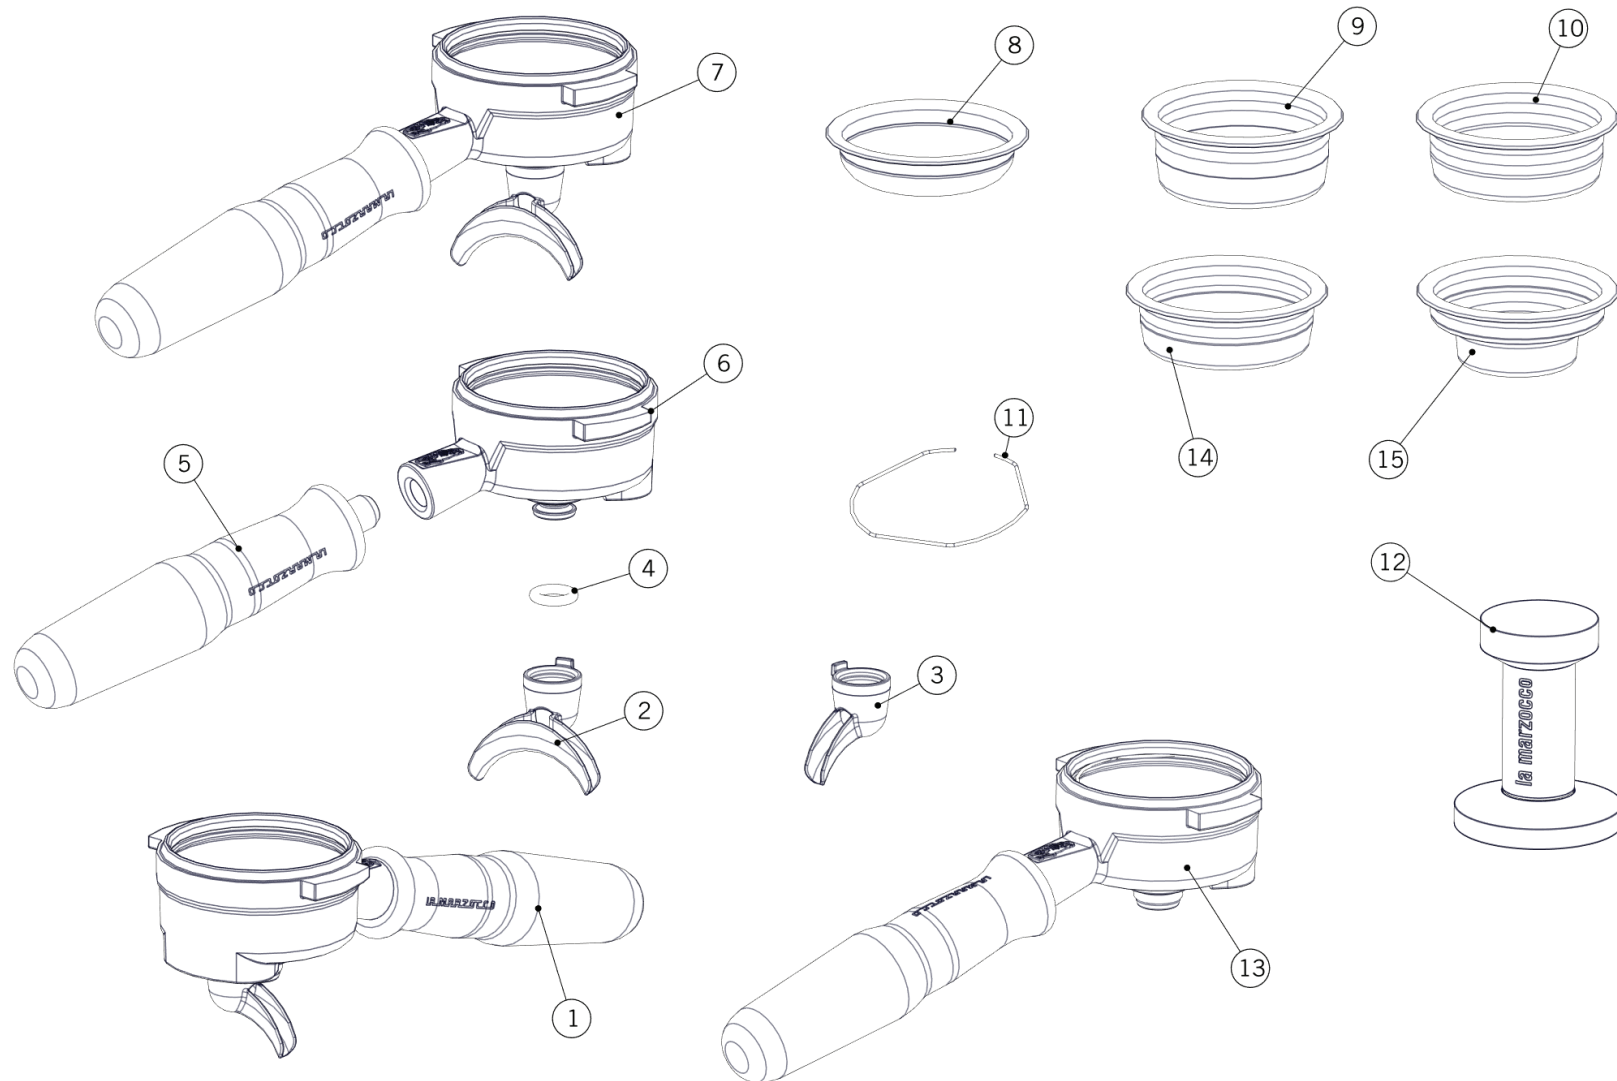

la marzocco
handmade in florence

PORTAFILTER ASSEMBLY / PORTAFILTRI

la marzocco

handmade in florence

PORTAFILTER ASSEMBLY / PORTAFILTRI

Portafilter Assembly Portafiltri	1	L111/1AC	STAINLESS STEEL PORTAFILTER -1 CUP SPOUT	PORTAFILTRO INOX UNA TAZZA
	2	A.5.014.01	S/S 2 CUP SPOUT	BECCUCCIO A 2 TAZZE AISI 304L
	3	A.5.013.01	S/S 1 CUP SPOUT	BECCUCCIO A 1 TAZZA AISI 304L
	4	H.1.017	O-RING 9.12X3.53 (2-204) EPDM	O-RING 9.12X3.53 (2-204) EPDM
	5	L112/G12	PORTAF. HANDLE - RUBBER 12MM	MANOPOLA PORTAF. GOMMA DM.12
	6	L111/SS.01	S/S PORTAFILTER AISI 304L	PORTAFILTRO AISI 304L
	7	L111/2NAC	S/S PORTAFILTER WITH 2 CUP SPOUT	PORTAFILTRO INOX 2 TAZZE FISSO
	8	L115/C	BLIND FILTER	FILTRO CIECO X LAVAGGIO
	9	F.3.026.01	21g S/S FILTER BASKET	FILTRO INOX 21g
	10	F.3.027.01	17g S/S FILTER BASKET	FILTRO INOX 17g
	11	L113	PORTAFILTER SPRING	MOLLETTA FERMAFILTRO
	12	F.3.045	STAINLESS STEEL SINGLE-DOUBLE TAMPER	PRESSINO ACCIAIO SINGOLO-DOPPIO LINEAMIN
	13	L111/SS.R	STAINLESS STEEL PORTAFILTER WITH HANDLE	PORTAFILTRO INOX CON MANICO
	14	F.3.028.01	14g S/S FILTER BASKET	FILTRO INOX 14g
	15	L115/A/S	SINGLE FILTER	FILTRO A 1 TAZZA SINGOLO\DOPPIO
Item	Part number/Codice		Description	Descrizione