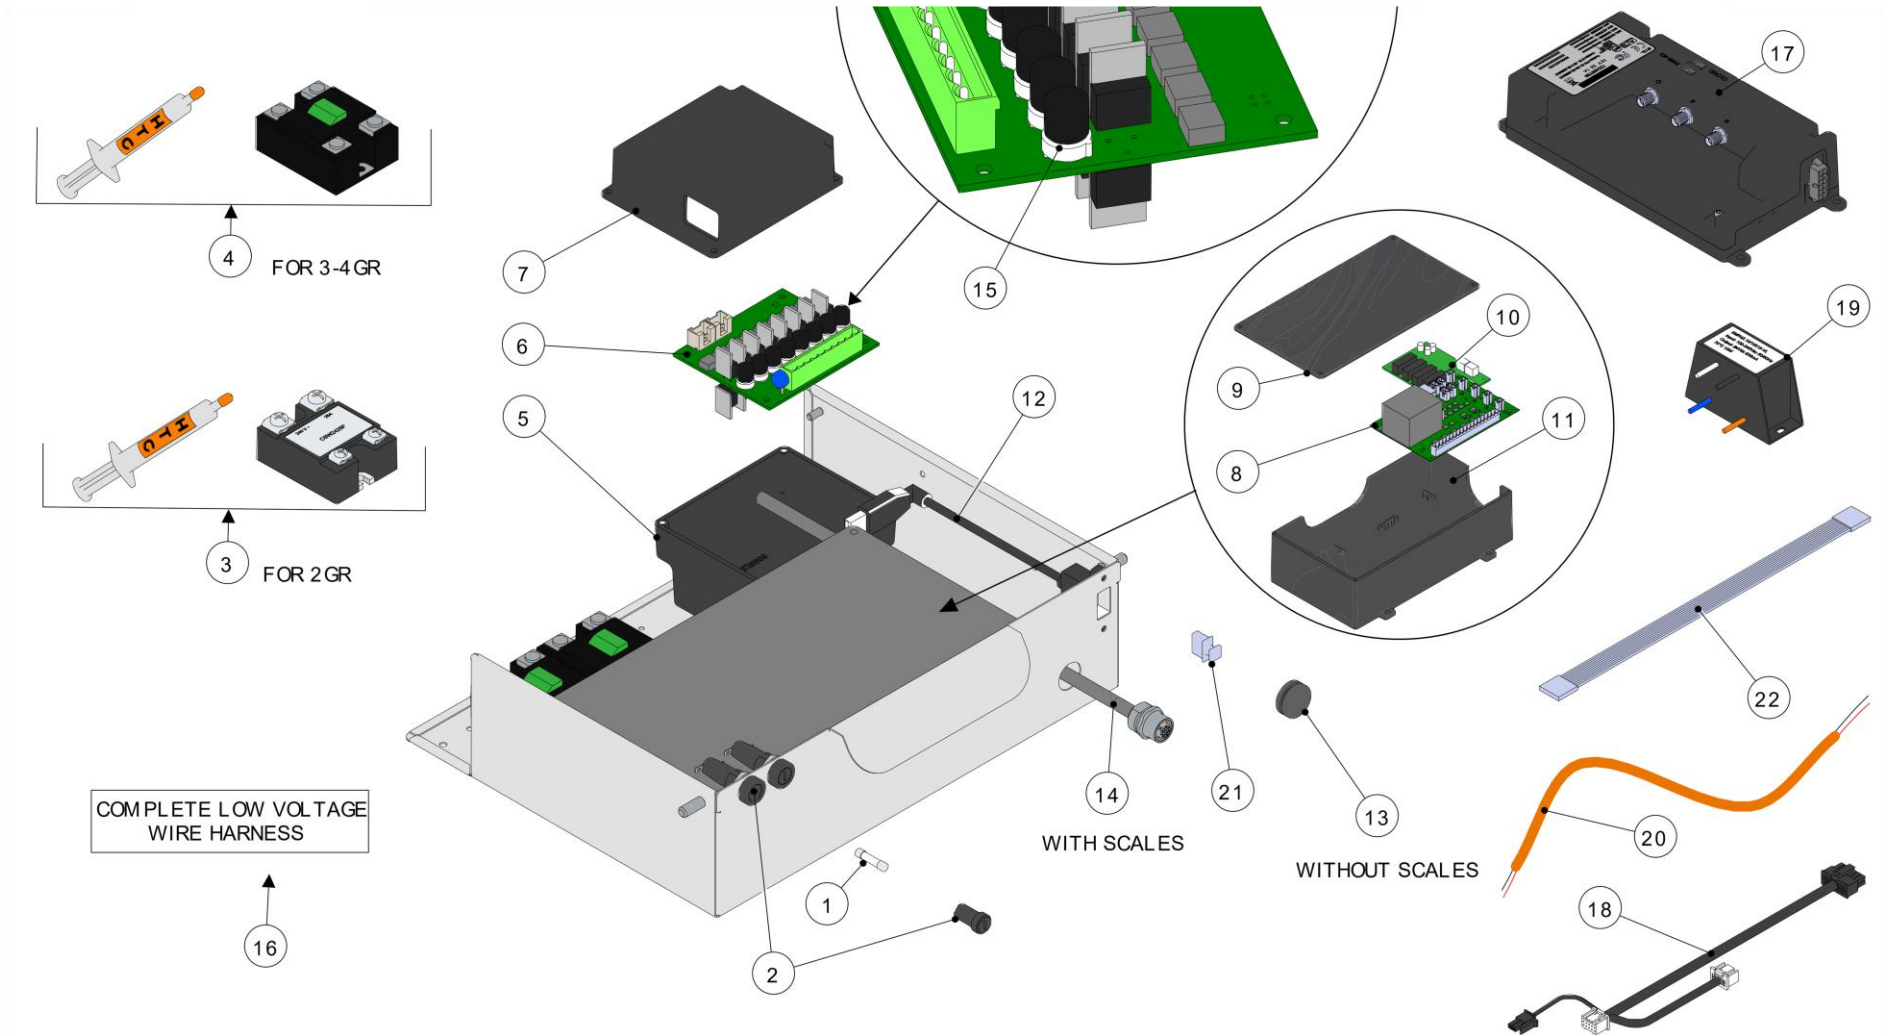

220v ELEMENTS ARE STANDARD IN NORTH AMERICA

la marzocco

handmade in florence

ELECTRICAL SYSTEM

la marzocco

handmade in florence

ELECTRICAL SYSTEM

Item	Part number	Description
0001	E.2.073	FUSE 3,15 A TIME-DELAY
0002	E.2.004	UL FUSE HOLDER
0003	E.4.010.01.R	SSR 25A 240V W/THERMAL COMPOUND
0004	E.4.177.R	SSR DUAL 25A 240V W/THERMAL COMPOUND
0004	E.4.197.R	SSR DUAL 50A 600V W/THERMAL COMPOUND
0005	F.1.133	BOX SOLENOID BOARD
0006	E.1.052	SOLENOID BOARD
0007	F.1.134	COVER BOX SOLENOID BOARD
0008	E.1.023.03	UNIVERSAL BOARD
0009	F.1.044	LINEA PB ELECTRONIC BOARD BOX COVER
0010	E.1.025.03	LINEA PB BOARD
0011	F.1.043	LINEA PB ELECTRONIC BOARD BOX
0012	E.2.040	USB CABLE LINEA PB/ STRADA EP
0013	F.2.040	GROMMET BLIND 11-16X1,5 TPE
0014	E.4.123	CABLE LOW T. C.A. W/CONN. IP67 FEMALE
0015	E.2.071	FUSE 0.125A 250V
0016	E.4.194	WIRING HARNESS KB90 2AV LOW VOLTAGE
0016	E.4.196	WIRING HARNESS KB90 3AV LOW VOLTAGE
0017	E.8.006.02	INTERNAL BOX GATEWAY IOT
0018	E.4.298	GATEWAY CONNECTION WIRING 1250MM
0019	E.2.108	POWER SUPPLY 24V 15W 100-240V
0020	E.4.334	GATEWAY POWER CABLE FOR RETROFIT
0021	F.1.219	USB CONNECTOR COVER