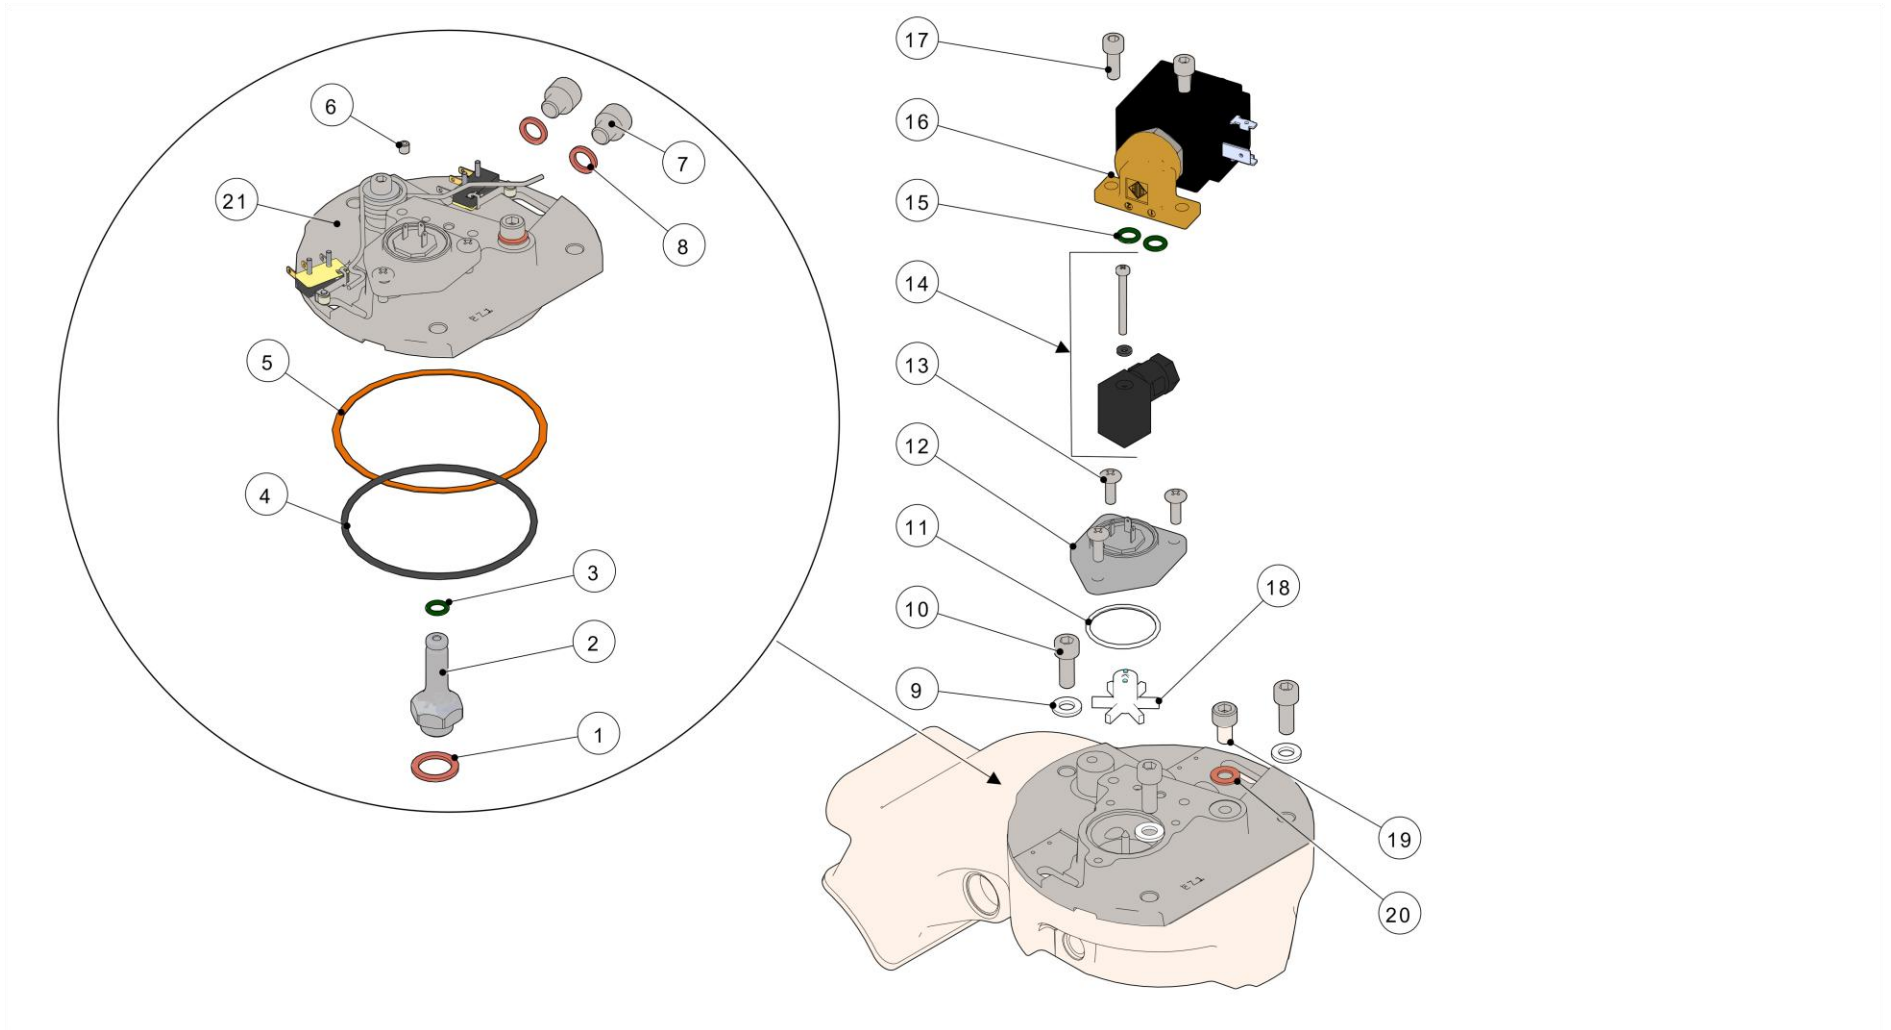

la marzocco

handmade in florence

COFFEE BOILER ASSEMBLY

la marzocco

handmade in florence

COFFEE BOILER ASSEMBLY

Item	Part number	Description
0001	L.1.012.R	COFFEE BOILER LINEA STRAIGHT-IN COMPLETE
0002	F.7.015	INSULATION PANEL COFFEE BOILER LEVA 1GR
0003	A.5.016.01	PLASTIC FASTENER 750X7.5
0004	L100/1A	WASHER 13,5X19X1,5 COPPER
0005	A.5.022	CAP G1/4 H15,5 WR19 S/S
0006	ROND_DENT_8	TOOTH LOCK WASHER 8X14,7X2 S/S A2
0007	1.1.025	NUT M8 H5 WR13 BRASS
0008	E.1.005	TEMPERATURE PROBE PT1000 100MM
0009	L276/B	SAFETY THERMOSTAT 2P 130C 250V
0010	DADO3M	NUT M3 H3 WR5,5 BRASS
0011	A.2.012.01	TEE FITTING R1/8M-G1/8F-G1/8F WR10 TR
0012	B.2.016.01	BALL VALVE G1/8F-R1/8M BRASS TREATED
0013	L134/4	FERRULE BLIND 8X4 TREATED
0014	L133	FITTING G1/8M H16 WR13 BRASS

la marzocco

handmade in florence

COFFEE GROUP CAP ASSEMBLY- GROUP CAP

la marzocco

handmade in florence

COFFEE GROUP CAP ASSEMBLY- GROUP CAP

Item	Part number	Description
0001	L10011A	WASHER 13,5X19X1,5 COPPER
0002	A.2.009.01	S/S GROUP ADAPTER
0003	H.1.006	O-RING 1,78x6,07 VITON
0004	L1031A	O-RING 75,87x2,62 FKM 70 ShA
0005	L1031B	FIBER GASKET 87X81X0,5
0006	F.3.032.01	GICLEUR 0,6 M4 CH2 RUBY + S/S
0006	F.3.033.01	GICLEUR 0,7 M4 CH2 RUBY+ S/S
0006	F.3.034.01	GICLEUR 0,8 M4 CH2 RUBY + S/S
0007	1.1.019.01	SCREW M8X8 SOCKET CAP S/S A2
0008	1.4.002	WASHER 8,3X12X1,5 COPPER
0009	RONDELLA6X12	WASHER 6,4X12X1,5 S/S A2
0010	1.1.124	SCREW M6X16 SOCKET CAP S/S A2
0011	LAD070IS1	O-RING 2X28 FLOWMETER SILICONE 70ShA
0012	LAD070IGC.R	KIT FLOWMETER HEAD
0013	CL22N	SCREW M4X12 PHILLIPS BUTTON HEAD S/S A2
0014	E.4.320	CONNECTOR CABLE FLOW METER KB90
0015	H.1.006	O-RING 1,78x6,07 VITON
0016	B.2.004.02	SOLENOID VALVE 3 WAY 90° 2201240V
0017	1.1.005	SCREW M5X10 SOCKET CAP S/S A2
0018	LAD070N	IMPELLER FLOWMETER
0019	L12012	SCREW M6X10 SOCKET CAP S/S A2
0020	L120/2A	WASHER 6L3X12X1 COPPER
0021	SA297	GROUP CAP ASSEMBLY KB90