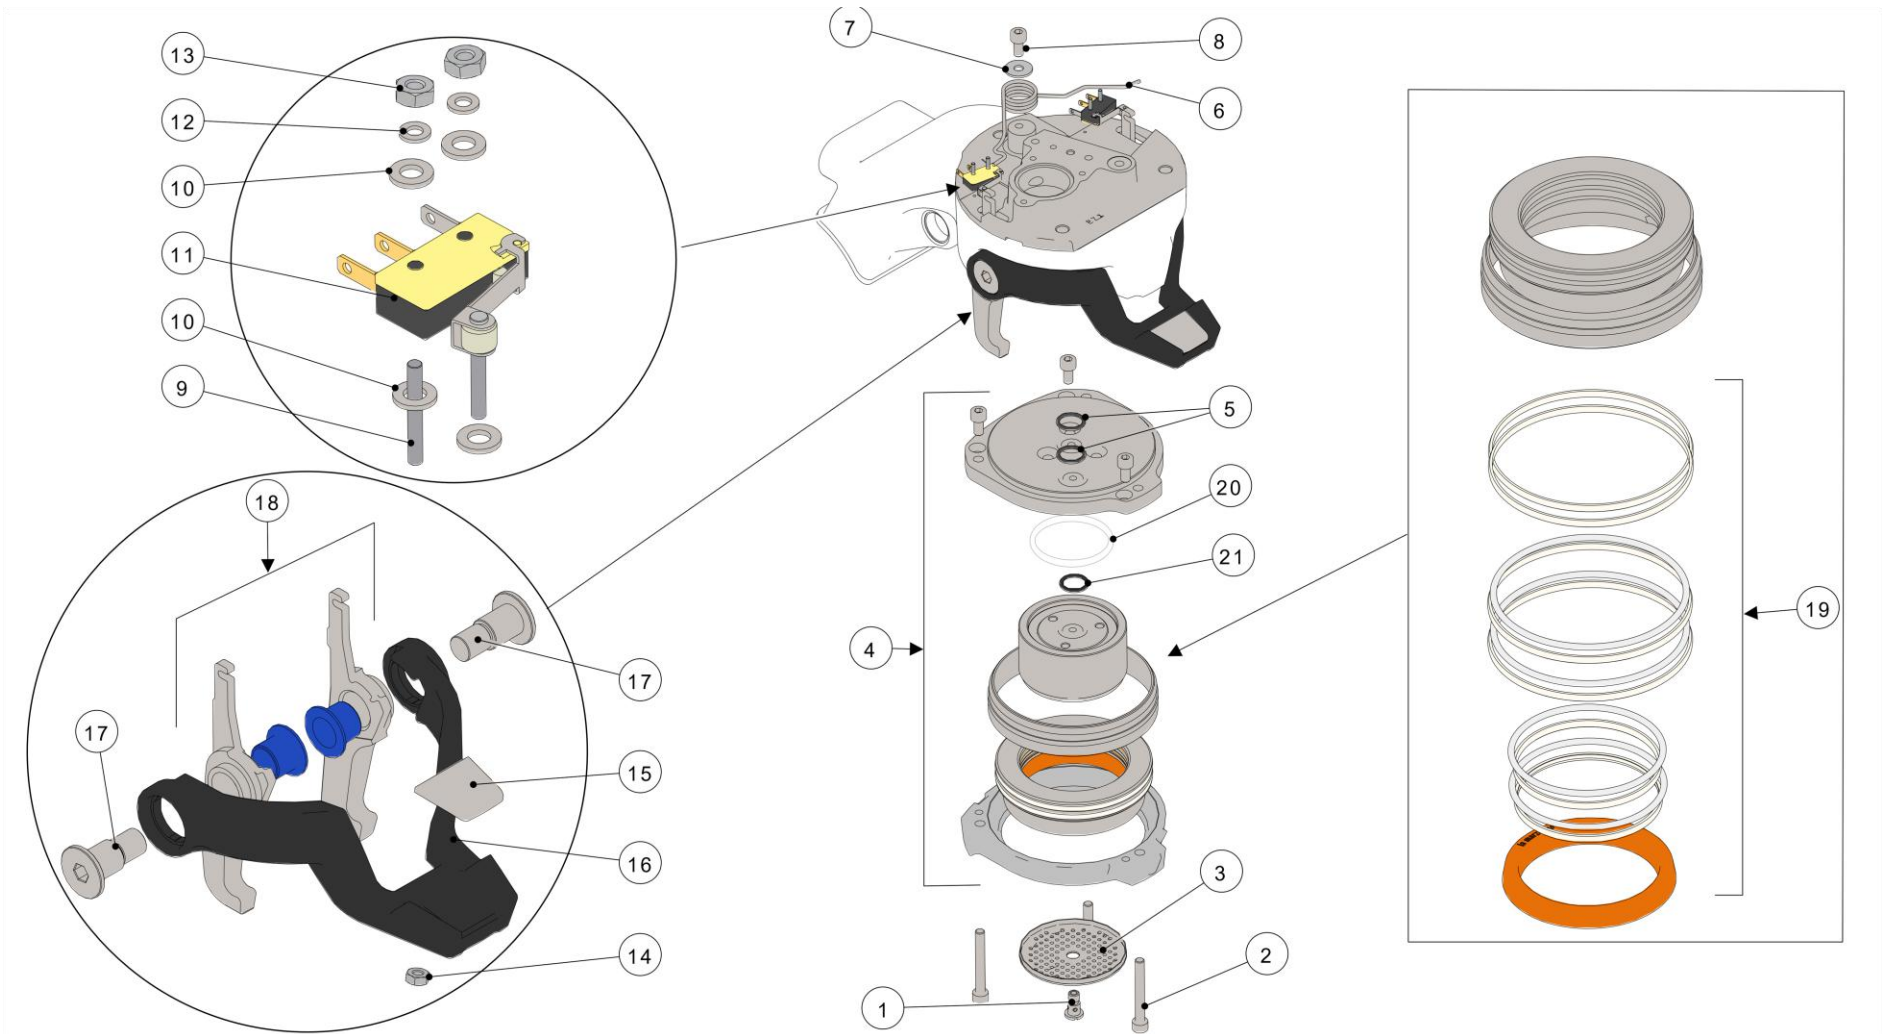

la marzocco

handmade in florence

COFFEE GROUP ASSEMBLY- STRAIGHT -IN

Item	Part number	Description
0017	F.8.011.01	LEVER CLEANING RELEASE
0018	VITE3X8	SCREW M3X8 PHILLIPS ROUND-PAN S/S A2
0019	1.1.126	SCREW SHOULDER M6x25 - DIN 923
0020	1.1.162	SCREW M4X10 SLOTTED HEAD SPECIAL S/S
0021	1207	GROUP GASKET & ANTI-SHOCK STRAIGHT-IN
0022	F.8.016	BUSH 8X8X4,2 BRONZE
0023	1.1.154	SCREW M4X12 BUSH LOCKING

la marzocco

handmade in florence

COFFEE GROUP ASSEMBLY- STRAIGHT -IN

la marzocco

handmade in florence

COFFEE GROUP ASSEMBLY- STRAIGHT -IN

Item	Part number	Description
0001	A.5.110	DIFFUSER SCREW M6 010 S/S
0002	1.1.007	SCREW M5X40 SOCKET CAP S/S A2
0003	A.5.095	COFFEE SHOWER SCREEN WILOGO H3.8
0004	SA292.01	PISTON ASSEMBLY KB90
0005	H.1.028	O-RING 1,78X12,42 EPDM 70 SH
0006	F.3.105.02	SPRING TORSIONAL FOR ARMS
0007	L16519	WASHER 6,5X18X1,5 GALVANIZED
0008	1.1.005	SCREW M5X10 SOCKET CAP S/S A2
0009	F.3.114	PIN FOR MICROSWITCH STRAIGHT-IN
0010	RONDINOXGSI3	WASHER 3X6X0,5 S/S A2
0011	E.2.070	MICROSWITCH STRAIGHT-IN 150°C
0012	1.1.137	SPLIT WASHER M2 S/S A2
0013	1.1.111	NUT M2 H1,6 WR4 S/S
0014	DADOINOXM3	NUT M3 H2 WR5,5 S/S A2
0015	F.3.107.01	COVER BRACKET STRAIGHT-IN LINEA
0016	F.1.112.01	BRACKET LOCK STRAIGHT-IN
0017	F.3.100	SCREW PIN M10x13 H28,5 S/S
0018	1204	KIT FOR ARM CLICKER STRAIGHT-IN
0019	1205	REBUILD KIT FOR STRAIGHT-IN SEALING
0020	H.1.032	O-RING 3,53X37,69 SILICONE 70 SH
0021	H.1.028	O-RING 1,78X12,42 EPDM 70 SH