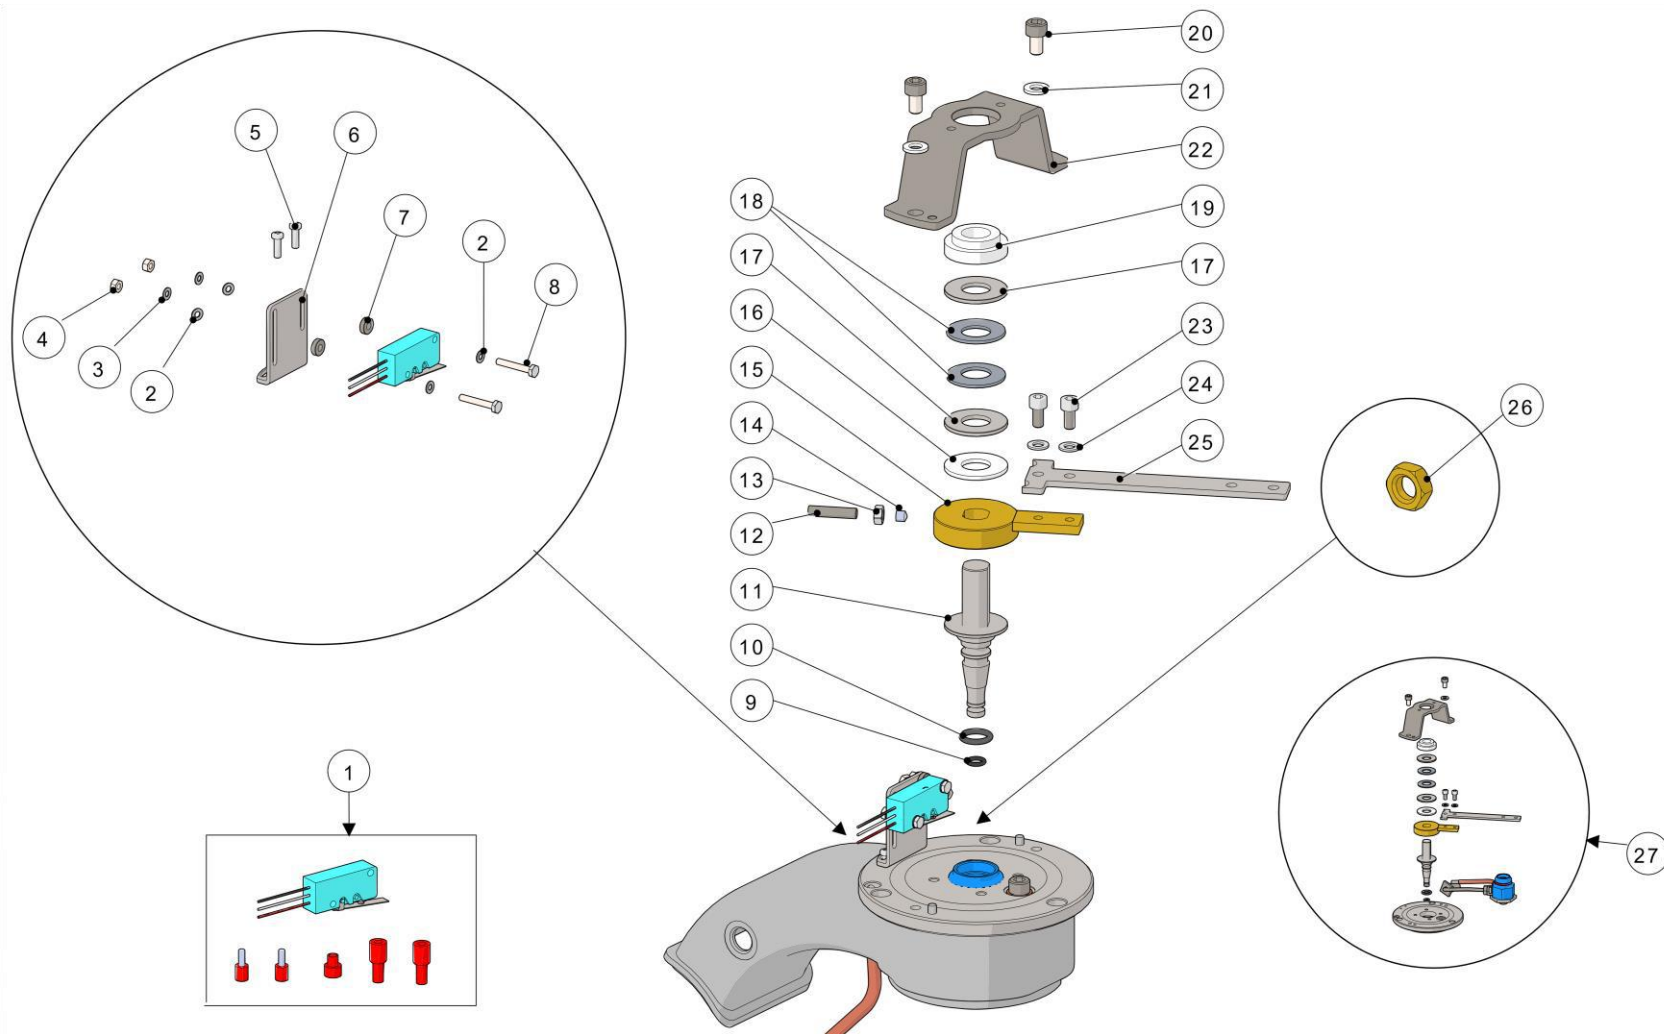

la marzocco

handmade in florence

COFFEE BOILER - GROUP

la marzocco

handmade in florence

COFFEE BOILER - GROUP

Item	Part number	Description
0001	L109.01	BAYONET RING
0002	A.5.110	DIFFUSER SCREW M6 Ø10 S/S
0003	F.3.040.01	COFFEE SHOWER SCREEN W/LOGO H6.5
0004	H.3.001	GROUP GASKET NBR 72/63x55x8
0004	H.3.002	GROUP GASKET NBR 72/63x55x9
0004	H.3.007	GROUP GASKET SILICONE 71,6/55x8,2
0005	L100/1A	WASHER 13,5X19X1,5 COPPER
0006	A.5.022	CAP G1/4 H15,5 WR19 S/S
0007	L100/5	NUT G1/4 H8 WR20 BRASS
0008	LAD070/GC.R	KIT FLOWMETER HEAD
0009	LAD070/S1	O-RING 2X28 FLOWMETER SILICONE 70ShA
0010	LAD070/V	IMPELLER FLOWMETER
0011	C.2.020	HANDLE PADDLE LINEA
0011	C.2.020.MW	MAPLE PADDLE HANDLE
0011	C.2.020.WW	WALNUT PADDLE HANDLE
0012	I.1.005	SCREW M5X10 SOCKET CAP S/S A2
0013	C.1.267	LEVER S/S CONICAL PADDLE VALVE LINEA PB
0014	I.1.006	SCREW M4X8 PHILLIPS BUTTON HEAD S/S A2

la marzocco

handmade in florence

COFFEE BOILER - MP

la marzocco

handmade in florence

COFFEE BOILER - MP

Item	Part number	Description
0001	E.2.039	MICROSWITCH KIT WITH LUGS
0002	RONDINOXGS/3	WASHER 3X6X0,5 S/S A2
0003	I.3.007	TOOTH LOCK WASHER 3,4X6X0,5 GALVANIZED
0004	DAD03M	NUT M3 H3 WR5,5 BRASS
0005	VITE3X10	SCREW M3X10 PHILLIPS ROUND-PAN S/S A2
0006	C.1.067	BRACKET MICROSWITCH GS3
0007	I.3.004	SPACER 3,5X8X2,5 AL
0008	I.1.055	SCREW M3X20 HEX HEAD S/S A2
0009	H.1.006	O-RING 1,78x6,07 VITON
0010	H.1.018	O-RING 2,62x9,13 EPDM 70 ShA
0011	A.5.048	SHAFT CONICAL PADDLE VALVE
0012	A.5.005	PIN D5X23 THREAD M5X7,5 S/S
0013	DAD05M_INOX	NUT M5 H4 WR8 S/S A2
0014	I.1.016	SOCKET GRUB SCREW M5X5 S/S A2
0015	F.8.005	LEVER CONICAL PADDLE VALVE
0016	I.6.005	WASHER 14,1X30X2 PTFE
0017	I.1.091	WASHER 14,2X30X2 S/S
0018	I.5.004	BELLEVILLE SPRING 28X14,2X1,5 H2,15
0019	F.4.012	BUSHING FLANGED 14X23X9,8 PTFE
0020	L120/2	SCREW M6X10 SOCKET CAP S/S A2
0021	RONDELLA6X12	WASHER 6,4X12X1,5 S/S A2