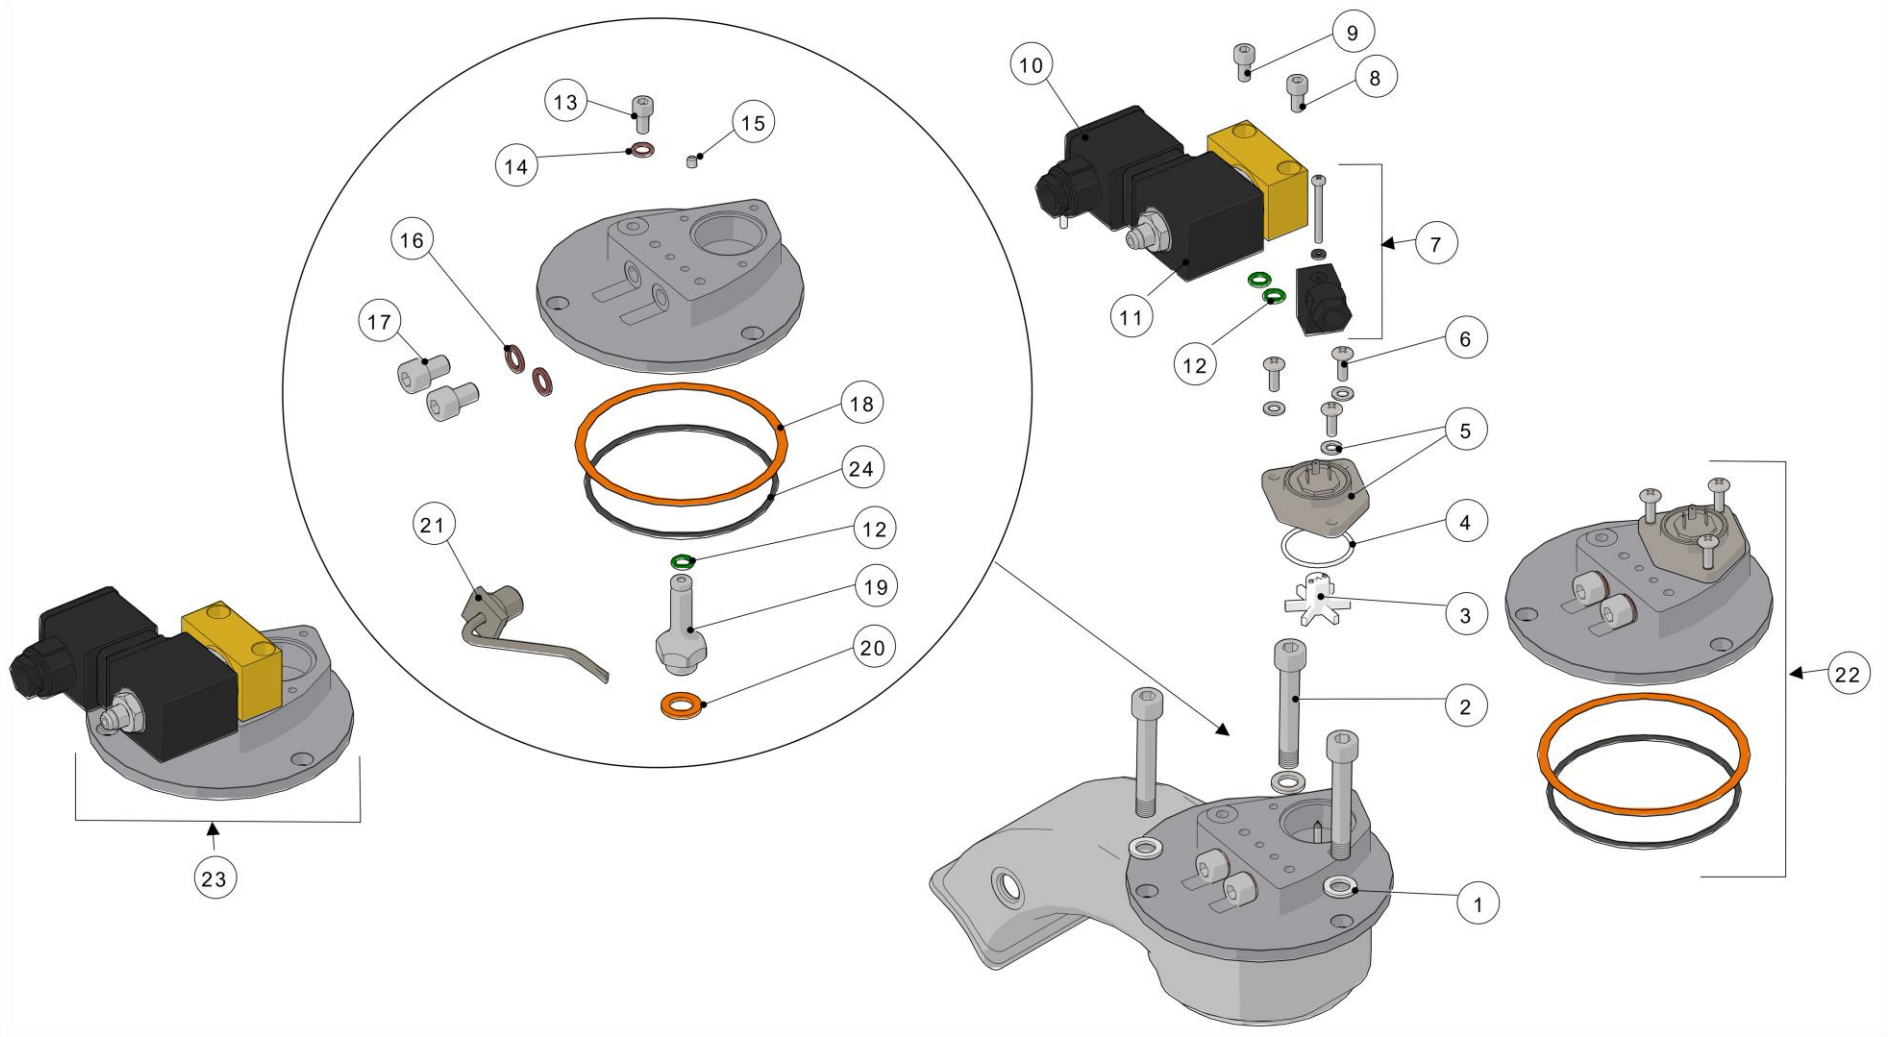

la marzocco

handmade in florence

COFFEE BOILER - MP

la marzocco

handmade in florence

COFFEE BOILER - MP

Item	Part number	Description
0001	H.1.010.01	O-RING 2,62x21,89 EPDM 70 ShA
0002	A.5.047	ADAPTOR GROUP CONICAL V.
0003	L103/A	O-RING 75,87x2,62 FKM 70 ShA
0004	L103/B	FIBER GASKET 87X81X0,5
0005	A.5.026	GROUP CAP S/S MP
0006	L120/2A	WASHER 6,3X12X1 COPPER
0007	L120/2	SCREW M6X10 SOCKET CAP S/S A2
0008	A.6.003	BODY CONICAL PADDLE VALVE
0009	H.1.011.01	O-RING 1,78x9,25 EPDM 70 ShA
0010	A.5.049	FITTING G1/8M-G1/8F WR14 S/S
0011	T.1.188	DRAIN TUBE MP VALVE
0012	T.1.187	TUBE WATER INLET MP VALVE
0013	F.2.003	GICLEUR 0,6 M5 RUBY + S/S
0013	F.2.003.08	GICLEUR 0,8 M5 RUBY AND S/S

la marzocco

handmade in florence

COFFEE BOILER – GROUP CAP AV

la marzocco

handmade in florence

COFFEE BOILER – GROUP CAP AV

Item	Part number	Description
0001	L1003	WASHER 8,5X14X1,5 S/S A2
0002	L110.01	SCREW M8X52 SOCKET CAP S/S A2 70
0003	LAD070/V	IMPELLER FLOWMETER
0004	LAD070/S1	O-RING 2X28 FLOWMETER SILICONE 70ShA
0005	LAD070/GC.R	KIT FLOWMETER HEAD
0006	CL22/V	SCREW M4X12 PHILLIPS BUTTON HEAD S/S A2
0007	LAD070/CGC	CONNECTORS FLOWMETER KIT
0008	I.1.011	SCREW M5X14 SOCKET CAP S/S A2
0009	I.1.005	SCREW M5X10 SOCKET CAP S/S A2
0010	L205	SOLENOID VALVE CONNECTOR
0011	L100/G.01	SV COIL 220-240V 8W UL CSA VDE
0012	H.1.006	O-RING 1,78x6,07 VITON
0013	L120/2	SCREW M6X10 SOCKET CAP S/S A2
0014	L120/2A	WASHER 6,3X12X1 COPPER
0015	F.3.033.01	GICLEUR 0,7 M4 CH2 RUBY + S/S
0015	F.3.034.01	GICLEUR 0,8 M4 CH2 RUBY + S/S
0015	F.3.032.01	GICLEUR 0,6 M4 CH2 RUBY + S/S
0016	I.4.002	WASHER 8,3X12X1,5 COPPER
0017	I.1.019.01	SCREW M8X8 SOCKET CAP S/S A2
0018	L103/B	FIBER GASKET 87X81X0,5
0019	A.2.009.01	S/S GROUP ADAPTER