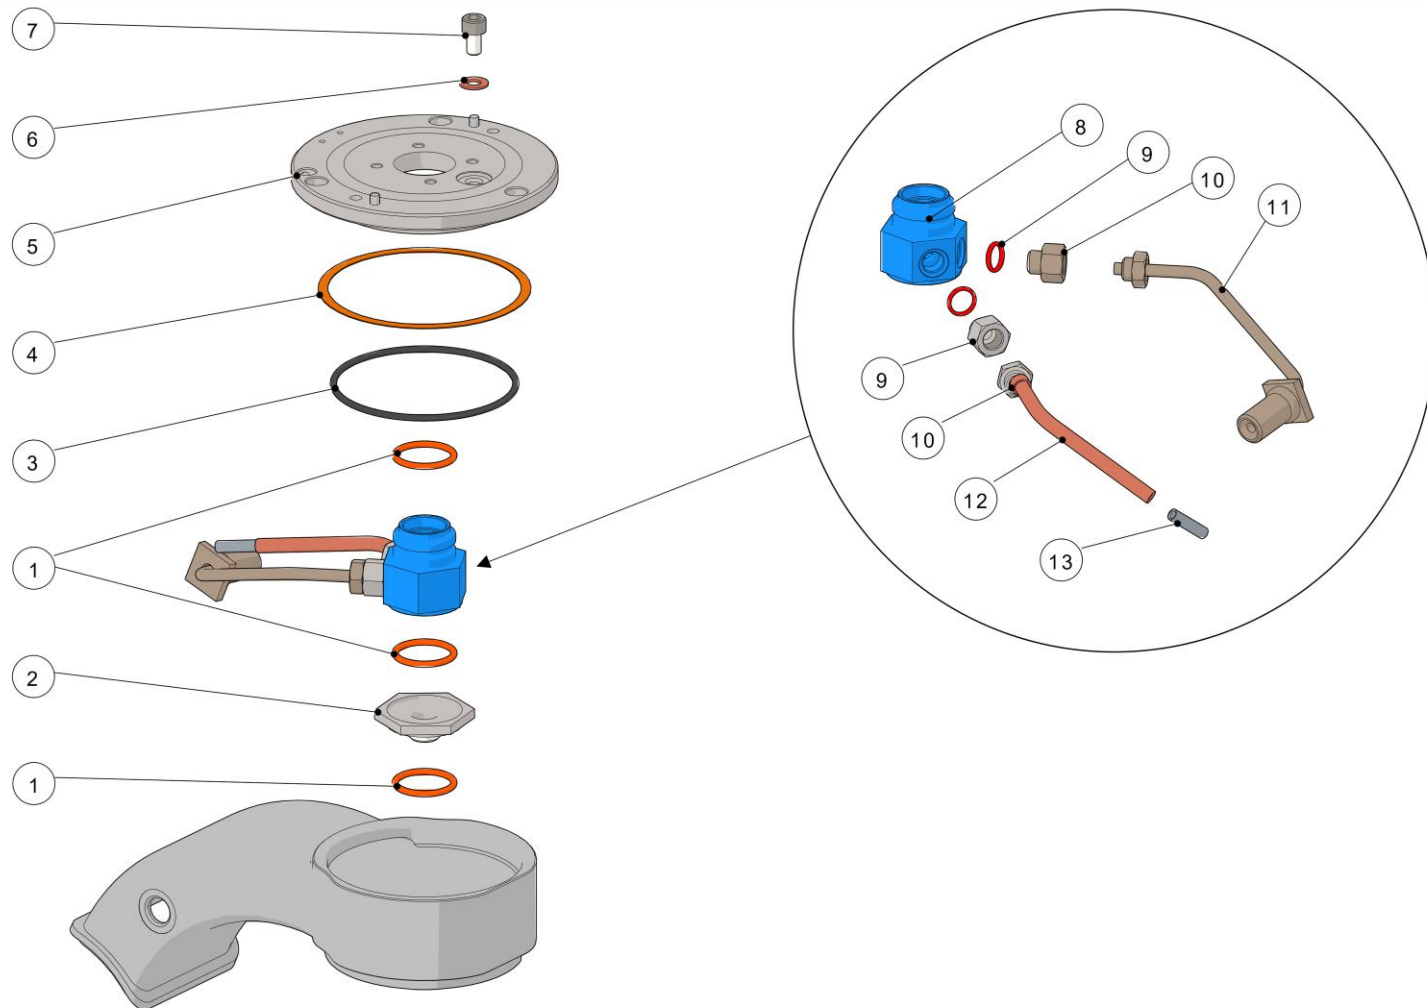

la marzocco

handmade in florence

COFFEE BOILER - MP

Item	Part number	Description
0022	F.3.020	BRACKET GROUP MP
0023	I.1.005	SCREW M5X10 SOCKET CAP S/S A2
0024	I.1.039	WASHER 5,4X10X1 S/S A2
0025	C.1.267	LEVER S/S CONICAL PADDLE VALVE LINEA PB
0026	L100/5	NUT G1/4 H8 WR20 BRASS
0027	934	RETROFIT KIT CONICAL PADDLE LINEA / GB5

la marzocco

handmade in florence

COFFEE BOILER - MP

la marzocco

handmade in florence

COFFEE BOILER - MP

Item	Part number	Description
0001	H.1.010.01	O-RING 2,62x21,89 EPDM 70 ShA
0002	A.5.047	ADAPTOR GROUP CONICAL V.
0003	L103/A	O-RING 75,87x2,62 FKM 70 ShA
0004	L103/B	FIBER GASKET 87X81X0,5
0005	A.5.026	GROUP CAP S/S MP
0006	L120/2A	WASHER 6,3X12X1 COPPER
0007	L120/2	SCREW M6X10 SOCKET CAP S/S A2
0008	A.6.003	BODY CONICAL PADDLE VALVE
0009	H.1.011.01	O-RING 1,78x9,25 EPDM 70 ShA
0010	A.5.049	FITTING G1/8M-G1/8F WR14 S/S
0011	T.1.188	DRAIN TUBE MP VALVE
0012	T.1.187	TUBE WATER INLET MP VALVE
0013	F.2.003	GICLEUR 0,6 M5 RUBY + S/S
0013	F.2.003.08	GICLEUR 0,8 M5 RUBY AND S/S