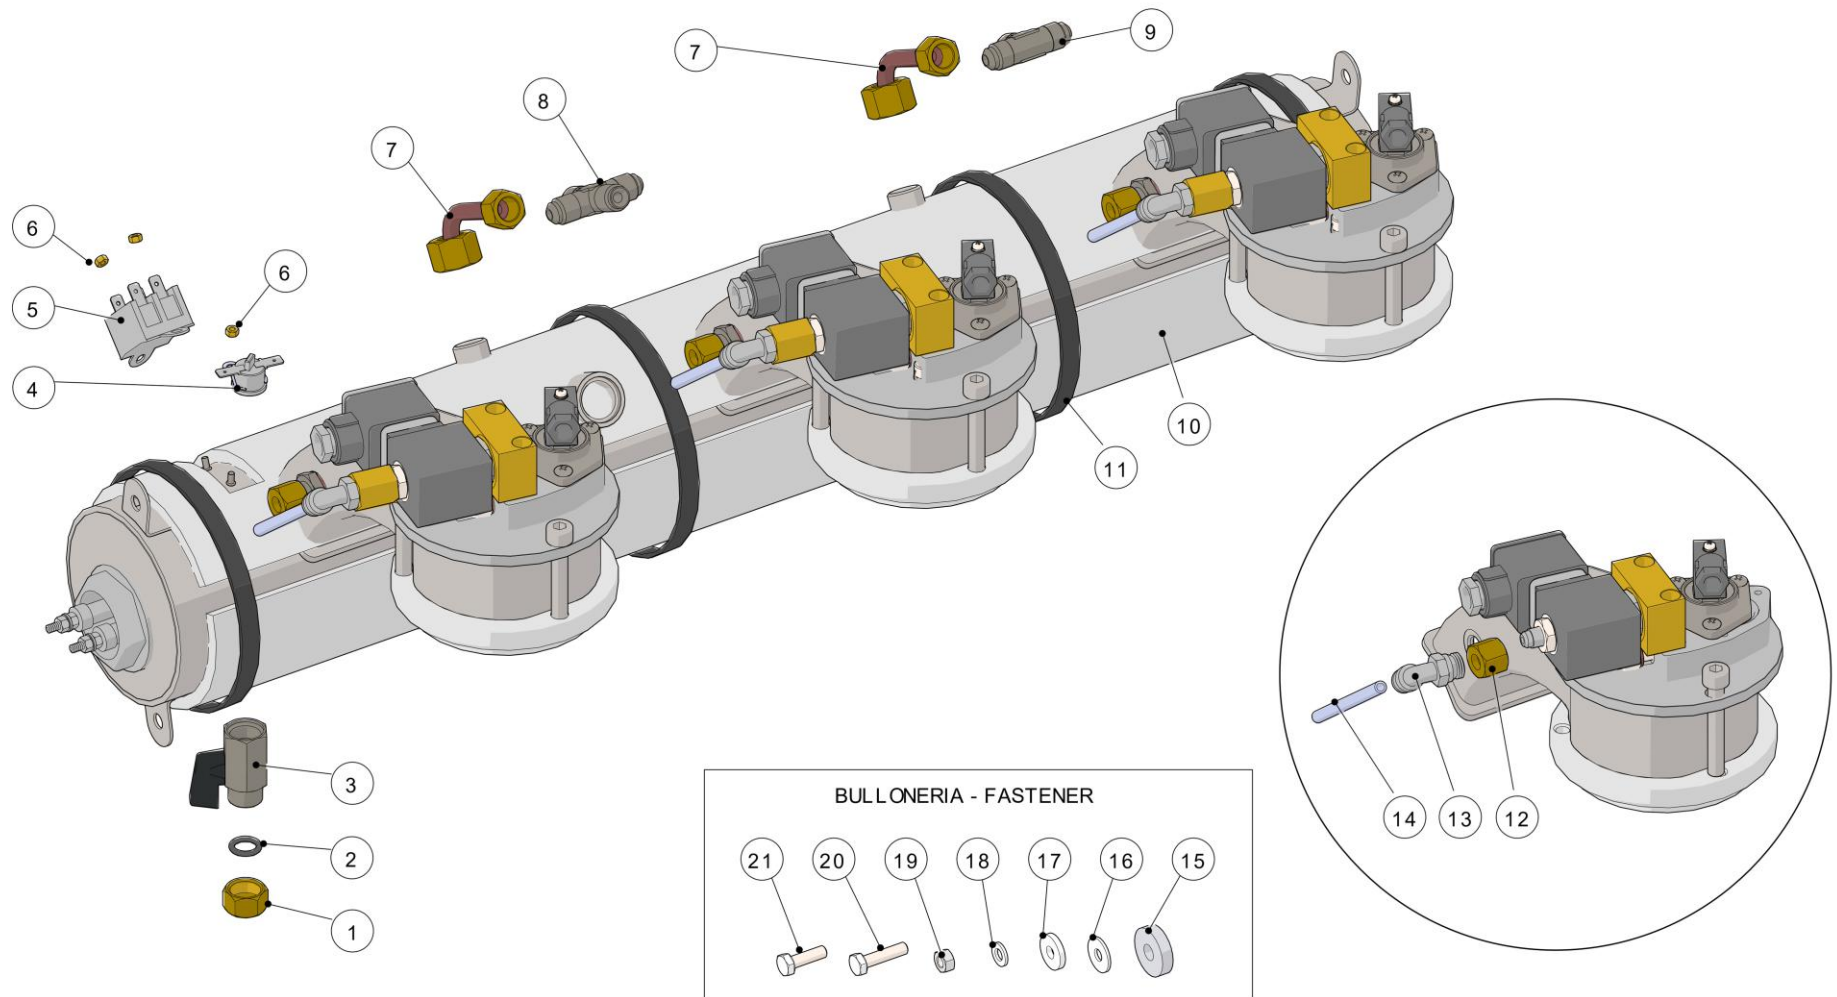

la marzocco

handmade in florence

COFFEE BOILER – GROUP CAP AV

Item	Part number	Description
0020	L100/1A	WASHER 13,5X19X1,5 COPPER
0021	B.1.003.01	RIGHT SIDE GROUP NECK CAP
0022	SA944	GROUP CAP ASSEMBLY GB5 / PB
0023	940/AV.02	STAINLESS STEEL AV GROUP CAP ASSEMBLY
0024	L103/A	O-RING 75,87x2,62 FKM 70 ShA

la marzocco

handmade in florence

COFFEE BOILER ASSEMBLY

la marzocco

handmade in florence

COFFEE BOILER ASSEMBLY

Item	Part number	Description
0001	L030	CAP NUT G3/8 H11 WR19 BRASS
0002	H.1.004	O-RING 2,62X10,77 EPDM 70 ShA
0003	L164.02	BALL VALVE G3/8M-G3/8F BRASS TREATED
0004	L276.01	SAFETY THERMOSTAT 1P TRIP FREE 130C 250V
0005	L276/B	SAFETY THERMOSTAT 2P 130C 250V
0006	DADO3M	NUT M3 H3 WR5,5 BRASS
0007	TL06	TUBE CROSS FITTING - COFFEE BOILER
0008	L129.01	CROSS FITTING G1/4M WR13 BRASS TREATED
0009	L128.01	TEE FITTING G1/4M WR13 BRASS TREATED
0010	F.7.005	INSULATION PANEL 3GR COFFEE BOILER
0010	F.7.004	INSULATION PANEL 2GR COFFEE BOILER
0011	A.5.016.01	PLASTIC FASTENER 750X7.5
0012	A.1.019	FITTING G1/4F-G1/8F WR17 BRASS
0013	A.2.103	FITTING PUSH-IN 90
0014	T.3.006	PTFE TUBE 6x4mm
0015	F.6.001.01	SPACER 8,4X25X6 AL
0016	L165/9	WASHER 6,5X18X1,5 GALVANIZED
0017	I.1.043	WASHER 6,5x18x3
0018	RONDELLA6X12	WASHER 6,4X12X1,5 S/S A2
0019	I.1.049	NUT M6 H5 WR10 S/S A2
0020	I.1.067	SCREW M6X25 HEX HEAD S/S A2
0021	I.1.058	SCREW M6X20 HEX HEAD S/S