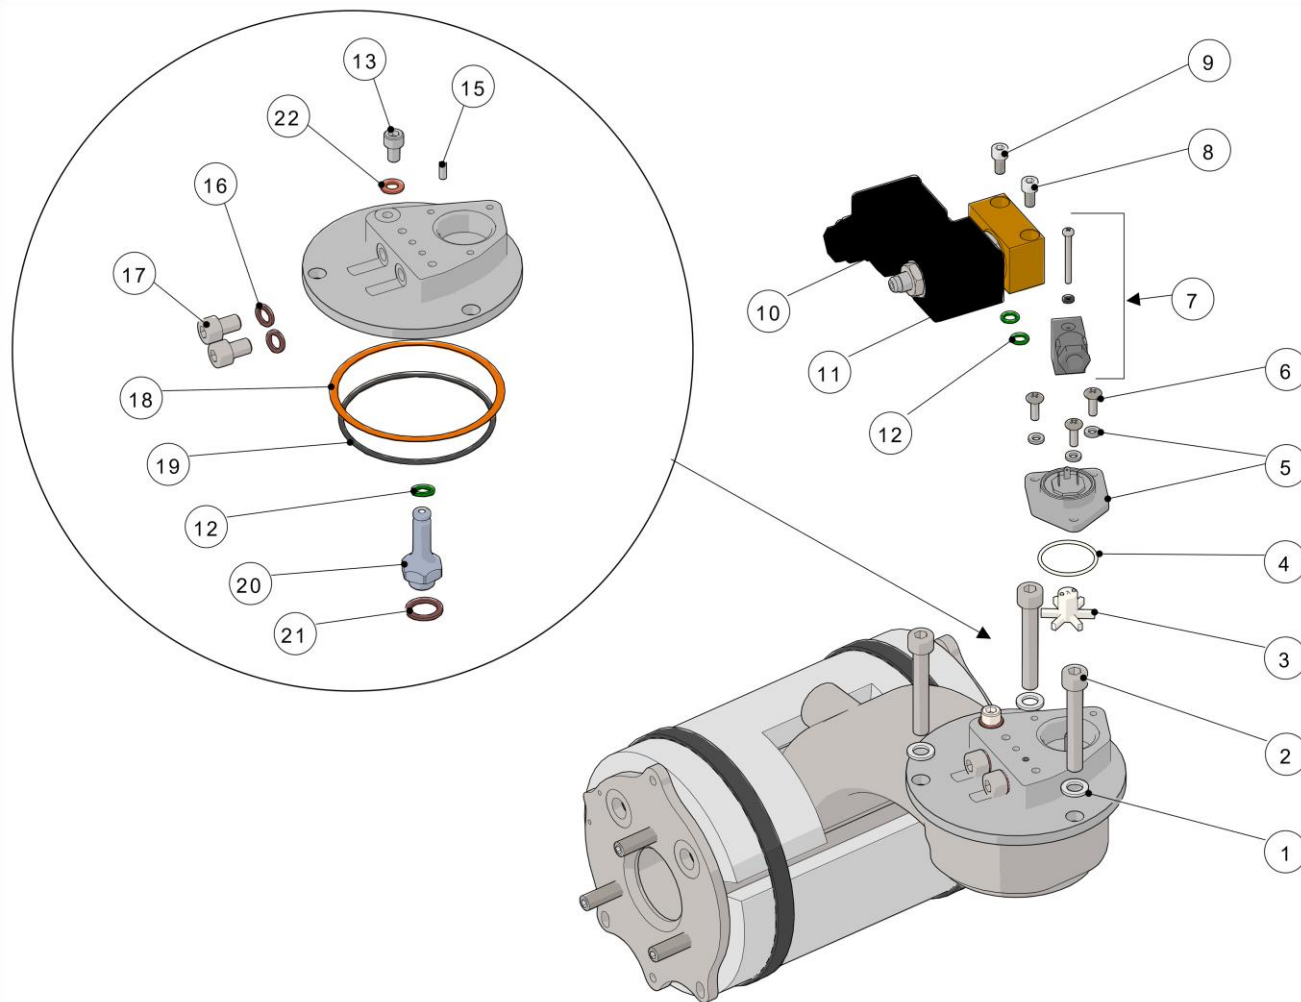

la marzocco

handmade in florence

X – VERSION – COFFEE BOILER ASSEMBLY

la marzocco

handmade in florence

X – VERSION – COFFEE BOILER ASSEMBLY

Item	Part number	Description
0001	L1002	NUT M8 H8 WR13 S/S A2
0002	L1003	WASHER 8,5X14X1,5 S/S A2
0003	A.5.011	COFFEE BOILER PIN STRADA S/S
0004	I.1.049	NUT M6 H5 WR10 S/S A2
0005	RONDELLA6X12	WASHER 6,4X12X1,5 S/S A2
0006	I.1.058	SCREW M6X20 HEX HEAD S/S

la marzocco

handmade in florence

X – VERSION – COFFEE BOILER ASSEMBLY

la marzocco

handmade in florence

X – VERSION – COFFEE BOILER ASSEMBLY

Item	Part number	Description
0001	L1003	WASHER 8,5X14X1,5 S/S A2
0002	L110.01	SCREW M8X52 SOCKET CAP S/S A2 70
0003	LAD070/V	IMPELLER FLOWMETER
0004	LAD070/S1	O-RING 2X28 FLOWMETER SILICONE 70ShA
0005	LAD070/GC.R	KIT FLOWMETER HEAD
0006	CL22/V	SCREW M4X12 PHILLIPS BUTTON HEAD S/S A2
0007	LAD070/CGC	CONNECTORS FLOWMETER KIT
0008	I.1.011	SCREW M5X14 SOCKET CAP S/S A2
0009	I.1.005	SCREW M5X10 SOCKET CAP S/S A2
0010	L205	SOLENOID VALVE CONNECTOR
0011	L100/G.01	SV COIL 220-240V 8W UL CSA VDE
0012	H.1.006	O-RING 1,78x6,07 VITON
0013	L120/2	SCREW M6X10 SOCKET CAP S/S A2
0014	L120/2A	WASHER 6,3X12X1 COPPER
0015	F.3.032.01	GICLEUR 0,6 M4 CH2 RUBY + S/S
0015	F.3.033.01	GICLEUR 0,7 M4 CH2 RUBY + S/S
0015	F.3.034.01	GICLEUR 0,8 M4 CH2 RUBY + S/S
0016	I.4.002	WASHER 8,3X12X1,5 COPPER
0017	I.1.019.01	SCREW M8X8 SOCKET CAP S/S A2
0018	L103/B	FIBER GASKET 87X81X0,5
0019	L103/A	O-RING 75,87x2,62 FKM 70 ShA