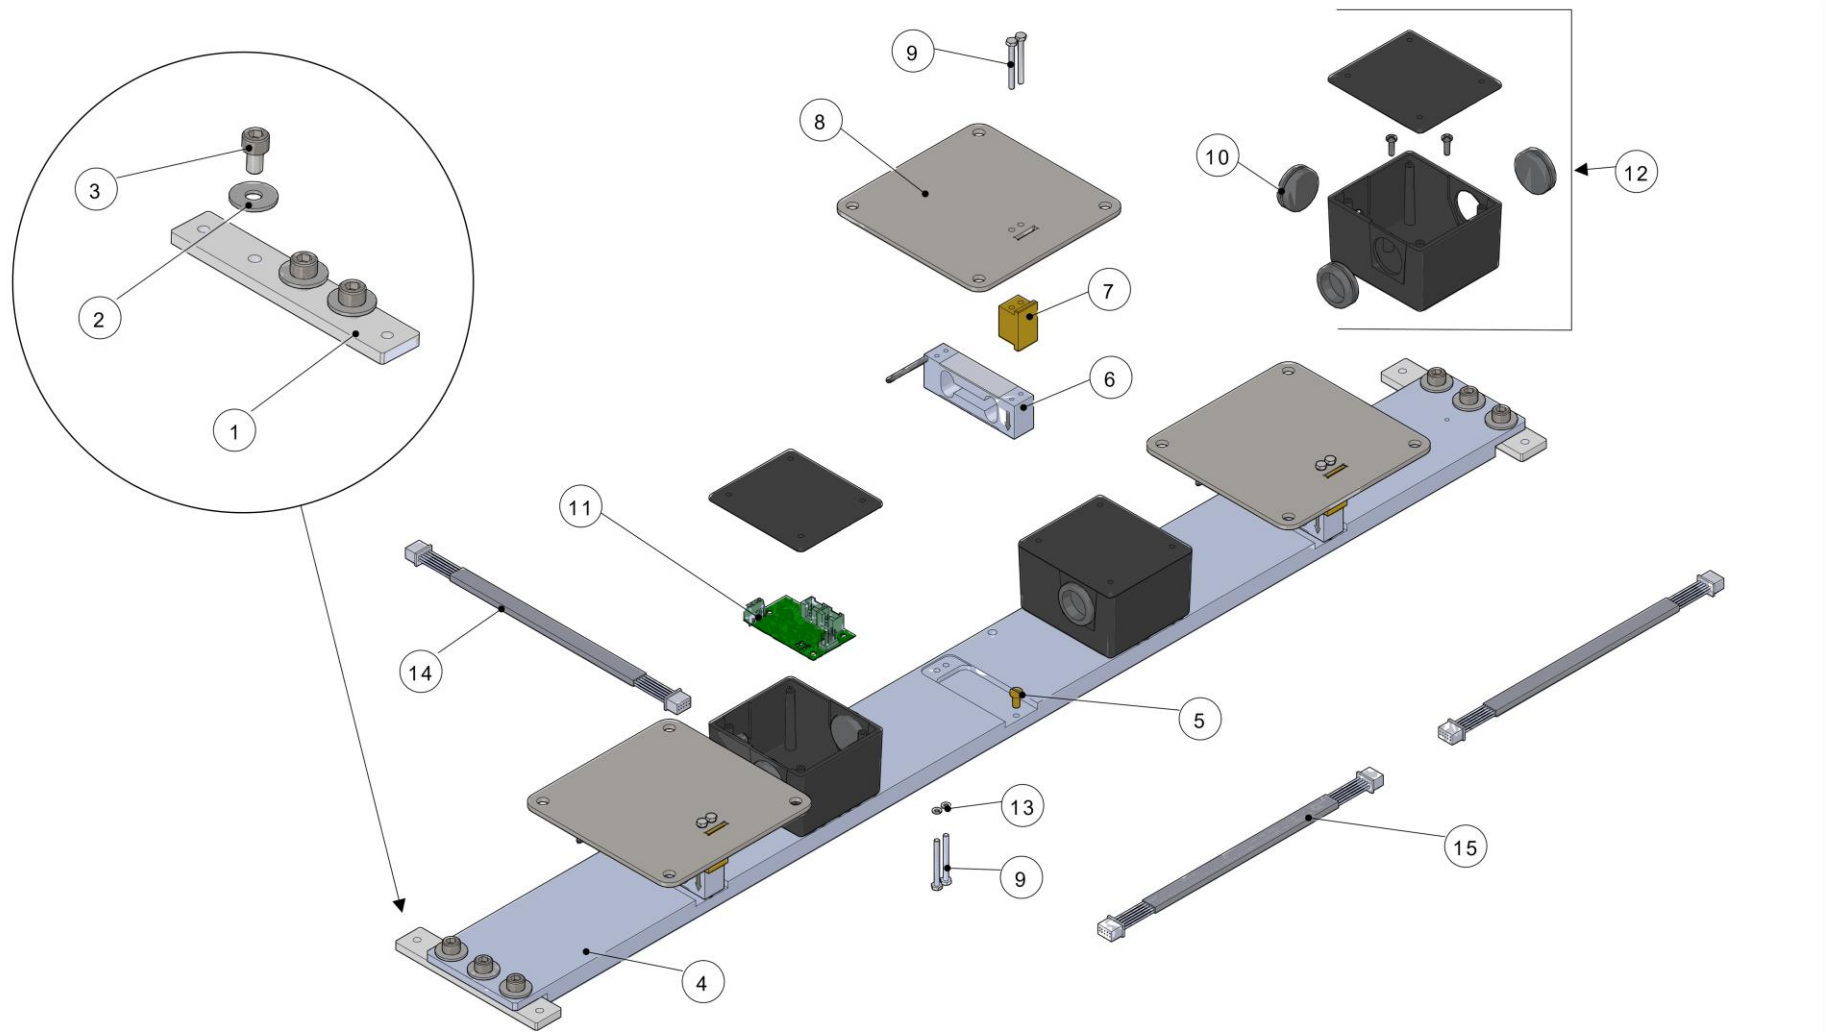

la marzocco

handmade in florence

SCALES VERSION – HYDRAULIC ASSEMBLY

la marzocco

handmade in florence

SCALES VERSION – HYDRAULIC ASSEMBLY

Item	Part number	Description
0001	VITE4X8	SCREW M4X8 CHEESE BRASS
0002	F.1.056.01	DRAIN BOX LINEA PB W/SCALES
0003	I.1.011	SCREW M5X14 SOCKET CAP S/S A2
0004	T.1.173	TUBE EXPANSION VALVE LINEA PB W/SCALES
0004	T.1.174	TUBE EXP.V. LINEA PB MULTIPLE B./SCALES
0005	915-2	RETROFIT KIT SCALES PB 2GR
0005	915-3	RETROFIT KIT SCALES PB 3GR
0005	915-4	RETROFIT KIT SCALES PB 4GR

la marzocco

handmade in florence

SCALES VERSION – SCALES ASSEMBLY

la marzocco

handmade in florence

SCALES VERSION – SCALES ASSEMBLY

Item	Part number	Description
0001	F.1.069	FIXING FOR CROSS BAR SCALES
0002	L165/9	WASHER 6,5X18X1,5 GALVANIZED
0003	L120/2	SCREW M6X10 SOCKET CAP S/S A2
0004	C.1.225.2	BEAM SCALES 2GR
0004	C.1.225.3	BEAM SCALES 3GR
0004	C.1.225.4	BEAM SCALES 4GR
0005	VITE4X8	SCREW M4X8 CHEESE BRASS
0006	E.1.030.R	LOAD CELL KIT
0007	I.4.003	BRASS SPACER FOR SCALES
0008	F.3.042	WEIGHT PLATE FOR SCALES
0009	I.1.083	SCREW M3X30 HEX HEAD S/S A2
0010	F.2.033	MEMBRANE GROMMET TPE D25.5 H8
0011	E.1.031.02	LOAD CELL ELECTRONIC BOARD
0012	F.1.067.R	LOAD CELL ELECTRONIC BOARD BOX
0013	RONDELLAM3	SPLIT WASHER 3X6X0,5 S/S A2
0014	E.4.076	CABLE C.A. CONN. BOARD-DISPLAY/SCALES
0015	E.4.058	CABLE CONN. SCALES BOARD 33CM