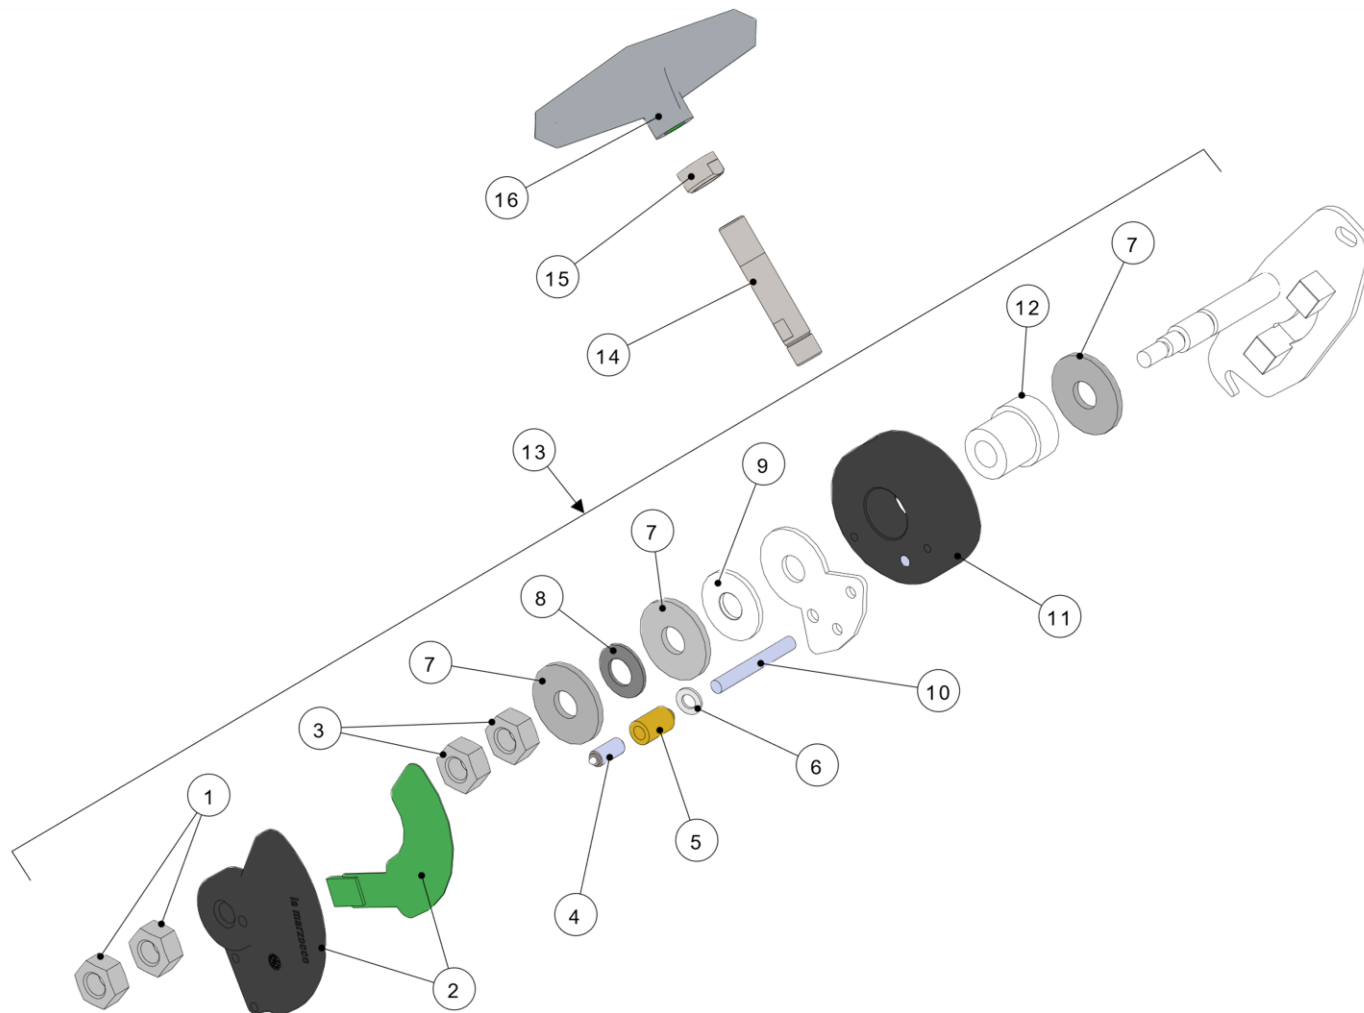

la marzocco

handmade in florence

STEAM AND HOT WATER ASSEMBLY

la marzocco

handmade in florence

STEAM AND HOT WATER ASSEMBLY

Item	Part number	Description
0001	A.5.050	STEAM TIP PRO TOUCH D1,5
0002	T.2.005	STEAM WAND PRO TOUCH TREATED
0003	A.5.006.01	STRADA STEAM WAND HOLDER, S/S
0004	F.1.029	STEAM WAND BUSHING
0005	H.2.003	PTFE STEAM WAND SEAL
0006	H.1.004	O-RING 2,62X10,77 EPDM 70 ShA
0007	L1003	WASHER 8,5X14X1,5 S/S A2
0008	F.3.156	SPRING COMPRES. WD 2,5 OD 15,5 L 18 S/S
0009	L260/1A	WASHER 21X27X1,5 COPPER
0010	F.4.007.01	FITTING G1/4M - M20F H31 TR.
0011	T.3.001	PTFE TUBE 1/8-1/4
0012	T.2.121.R	HOT WATER WAND S/S STRADA W/PTFE
0013	L160/3.02	HOT WATER SPOUT G1/8 TREATED
0014	I.1.045	SCREW M3X12 PHILLIPS COUNTERSUNK S/S A2
0015	SA210.K	REBUILD KIT STEAM /HOT WATER WAND STRADA
0016	H.1.027	O-RING 1,78x7,65 VITON 70 ShA

la marzocco

handmade in florence

STEAM VALVE ASSEMBLY

la marzocco

handmade in florence

STEAM VALVE ASSEMBLY

Item	Part number	Description
0001	DADO6M	NUT M6 H5 WR10 ZINC PLATED
0002	E.2.033.01.R	POTENTIOMETER+SUPPORT ASSEMBLY STRADA XS
0003	I.1.034	NUT M10 H7,8 WR17 S/S A2
0004	E.2.033.SC	WIPER X POTENZIOMETRO 2 - 6 N
0005	A.1.023	WIPER SUPPORT
0006	I.1.039	WASHER 5,4X10X1 S/S A2
0007	I.1.033	WASHER 10.7X30X1.8 S/S A2
0008	I.5.003	BELLEVILLE SPRING 10X20X1,3
0009	F.1.032	WASHER 10X30X2 PTFE
0010	I.1.037	S/S STUD FOR STEAM VALVE CAM
0011	F.1.027	CAM STEAM LEVER STRADA
0012	F.4.011.01	CAM BUSHING PTFE STRADA STEAM
0013	SA550.SX	STEAM ASSEMBLY LEFT SIDE STRADA X-S
0013	SA550.DX	STEAM ASSEMBLY RIGHT SIDE STRADA X-S
0014	A.5.012	LEVER STEAM VALVE STRADA
0015	I.1.199	CONTRODADO MANOPOLA VAPORE STRADA X-S
0016	F.8.019	STEAM LEVER KNOB STRADA X-S