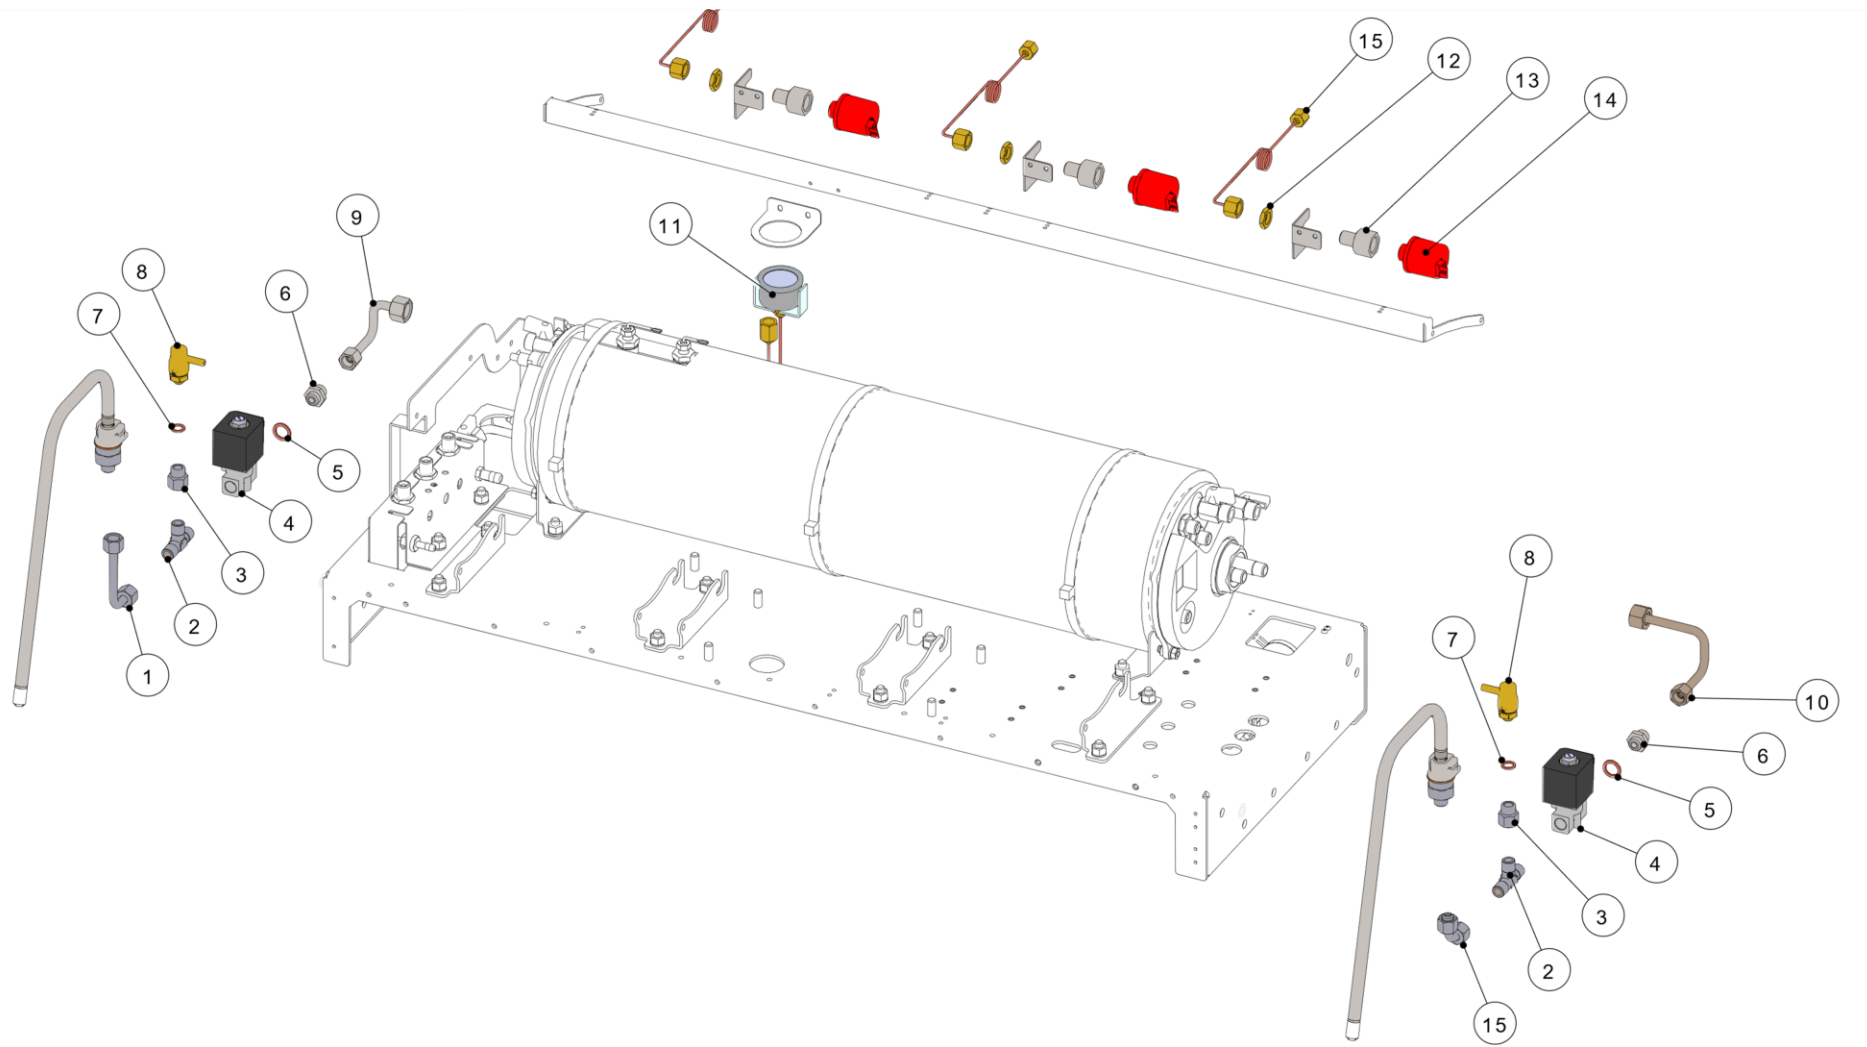

la marzocco

handmade in florence

STEAM VALVE ASSEMBLY

la marzocco

handmade in florence

STEAM VALVE ASSEMBLY

Item	Part number	Description
0001	DADO6M	NUT M6 H5 WR10 ZINC PLATED
0002	E.2.033.01.R	POTENTIOMETER+SUPPORT ASSEMBLY STRADA XS
0003	I.1.034	NUT M10 H7,8 WR17 S/S A2
0004	E.2.033.SC	WIPER X POTENZIOMETRO 2 - 6 N
0005	A.1.023	WIPER SUPPORT
0006	I.1.039	WASHER 5,4X10X1 S/S A2
0007	I.1.033	WASHER 10.7X30X1.8 S/S A2
0008	I.5.003	BELLEVILLE SPRING 10X20X1,3
0009	F.1.032	WASHER 10X30X2 PTFE
0010	I.1.037	S/S STUD FOR STEAM VALVE CAM
0011	F.1.027	CAM STEAM LEVER STRADA
0012	F.4.011.01	CAM BUSHING PTFE STRADA STEAM
0013	SA550.SX	STEAM ASSEMBLY LEFT SIDE STRADA X-S
0013	SA550.DX	STEAM ASSEMBLY RIGHT SIDE STRADA X-S
0014	A.5.012	LEVER STEAM VALVE STRADA
0015	I.1.199	CONTRODADO MANOPOLA VAPORE STRADA X-S
0016	F.8.019	STEAM LEVER KNOB STRADA X-S

la marzocco

handmade in florence

HYDRAULIC ASSEMBLY

la marzocco

handmade in florence

HYDRAULIC ASSEMBLY

Item	Part number	Description
0001	T.1.313.SX	TUBE LEFT PROP.SOLENOID V.-S.WAND TR.
0002	A.2.002.01	TEE FITTING R1/4M WR13 BRASS TREATED
0003	A.5.154	FITTING G1/4F-G1/8F WR17 H21,6 TREATED
0004	B.2.020.01	SOLENOID VALVE PROP. 2 WAY D5,5 S/S 24V
0005	L100/1A	WASHER 13,5X19X1,5 COPPER
0006	A.5.019	NIPPLE G1/4M-G1/4M WR19 H21,5 S/S
0007	L100/D	WASHER 10X14X1,5 COPPER
0008	L192.03	VACUUM BREAKER VALVE G1/8M W/SWIVEL BODY
0009	T.1.314.SX	TUBE S.B.-LEFT PROP.S.V. STRADA X-S TR.
0010	T.1.314.DX	TUBE S.B.-RIGHT PROP.S.V. STRADA X-S TR.
0011	E.3.002.01	PRESSURE GAUGE 0-3 BEIGE W/CAPILLARY
0012	L146	NUT G1/4 H4,5 WR19 BRASS
0013	A.5.021	FITTING G1/4M-G3/8F WR22 S/S
0014	E.1.070.R	PRESSURE TRANSDUCER LEVA 2-3GR W/CON.
0015	TL11/234	TUBE PRESSURE GAUGE - COFFEE B. 2-3-4GR
0016	T.1.313.DX	TUBE RIGHT PROP.SOLENOID V.-S.WAND TR.