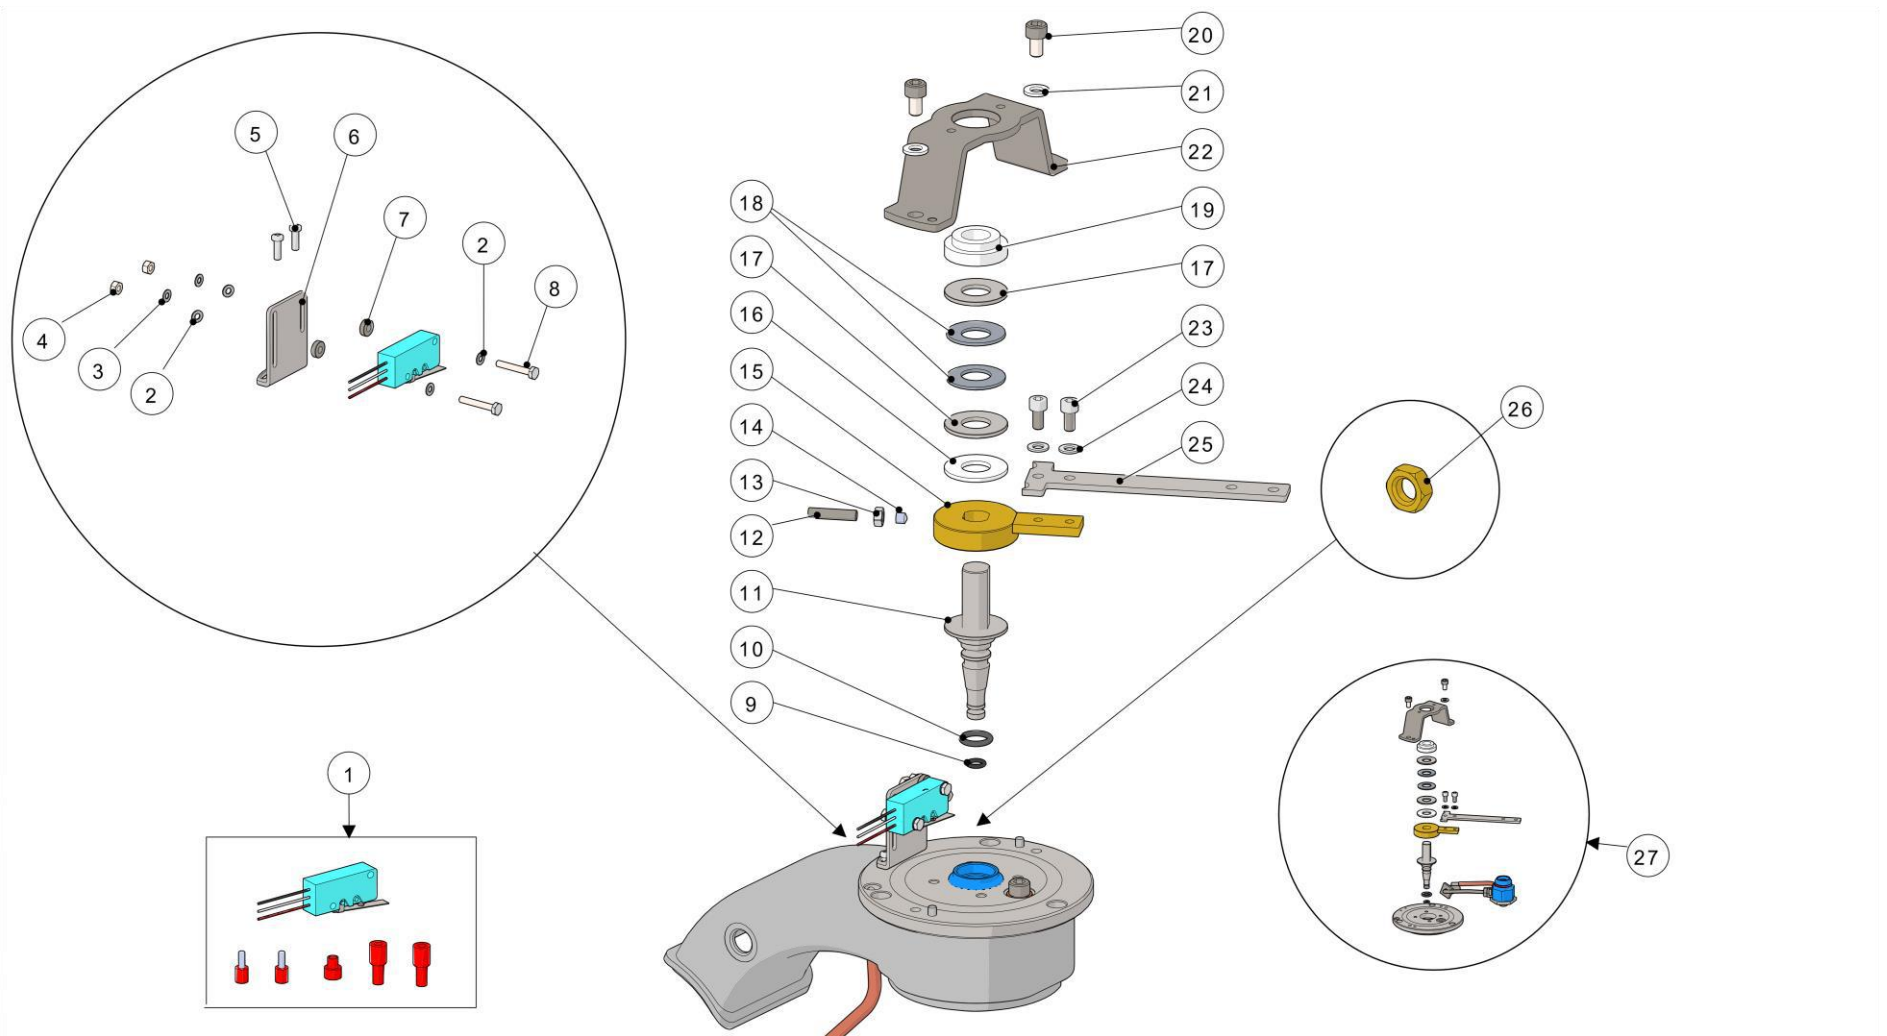

la marzocco

handmade in florence

COFFEE BOILER - GROUP

la marzocco

handmade in florence

COFFEE BOILER - GROUP

Item	Part number	Description
0001	L109.01	BAYONET RING
0002	A.5.110	DIFFUSER SCREW M6 Ø10 S/S
0003	F.3.040.01	COFFEE SHOWER SCREEN W/LOGO H6.5
0004	H.3.001	GROUP GASKET NBR 72/63x55x8
0004	H.3.002	GROUP GASKET NBR 72/63x55x9
0004	H.3.007	GROUP GASKET SILICONE 71,6/55x8,2
0005	L100/1A	WASHER 13,5X19X1,5 COPPER
0006	A.5.022	CAP G1/4 H15,5 WR19 S/S
0007	L100/5	NUT G1/4 H8 WR20 BRASS
0008	LAD070/GC.R	KIT FLOWMETER HEAD
0009	LAD070/S1	O-RING 2X28 FLOWMETER SILICONE 70ShA
0010	LAD070/V	IMPELLER FLOWMETER
0011	C.2.020	HANDLE PADDLE LINEA
0011	C.2.020.MW	MAPLE PADDLE HANDLE
0011	C.2.020.WW	WALNUT PADDLE HANDLE
0012	I.1.005	SCREW M5X10 SOCKET CAP S/S A2
0013	C.1.267	LEVER S/S CONICAL PADDLE VALVE LINEA PB
0014	I.1.006	SCREW M4X8 PHILLIPS BUTTON HEAD S/S A2

la marzocco

handmade in florence

COFFEE BOILER - MP

la marzocco

handmade in florence

COFFEE BOILER - MP

Item	Part number	Description
0001	E.2.039	MICROSWITCH KIT WITH LUGS
0002	RONDINOXGS/3	WASHER 3X6X0,5 S/S A2
0003	I.3.007	TOOTH LOCK WASHER 3,4X6X0,5 GALVANIZED
0004	DAD03M	NUT M3 H3 WR5,5 BRASS
0005	VITE3X10	SCREW M3X10 PHILLIPS ROUND-PAN S/S A2
0006	C.1.067	BRACKET MICROSWITCH GS3
0007	I.3.004	SPACER 3,5X8X2,5 AL
0008	I.1.055	SCREW M3X20 HEX HEAD S/S A2
0009	H.1.006	O-RING 1,78x6,07 VITON
0010	H.1.018	O-RING 2,62x9,13 EPDM 70 ShA
0011	A.5.048	SHAFT CONICAL PADDLE VALVE
0012	A.5.005	PIN D5X23 THREAD M5X7,5 S/S
0013	DAD05M_INOX	NUT M5 H4 WR8 S/S A2
0014	I.1.016	SOCKET GRUB SCREW M5X5 S/S A2
0015	F.8.005	LEVER CONICAL PADDLE VALVE
0016	I.6.005	WASHER 14,1X30X2 PTFE
0017	I.1.091	WASHER 14,2X30X2 S/S
0018	I.5.004	BELLEVILLE SPRING 28X14,2X1,5 H2,15
0019	F.4.012	BUSHING FLANGED 14X23X9,8 PTFE
0020	L120/2	SCREW M6X10 SOCKET CAP S/S A2
0021	RONDELLA6X12	WASHER 6,4X12X1,5 S/S A2