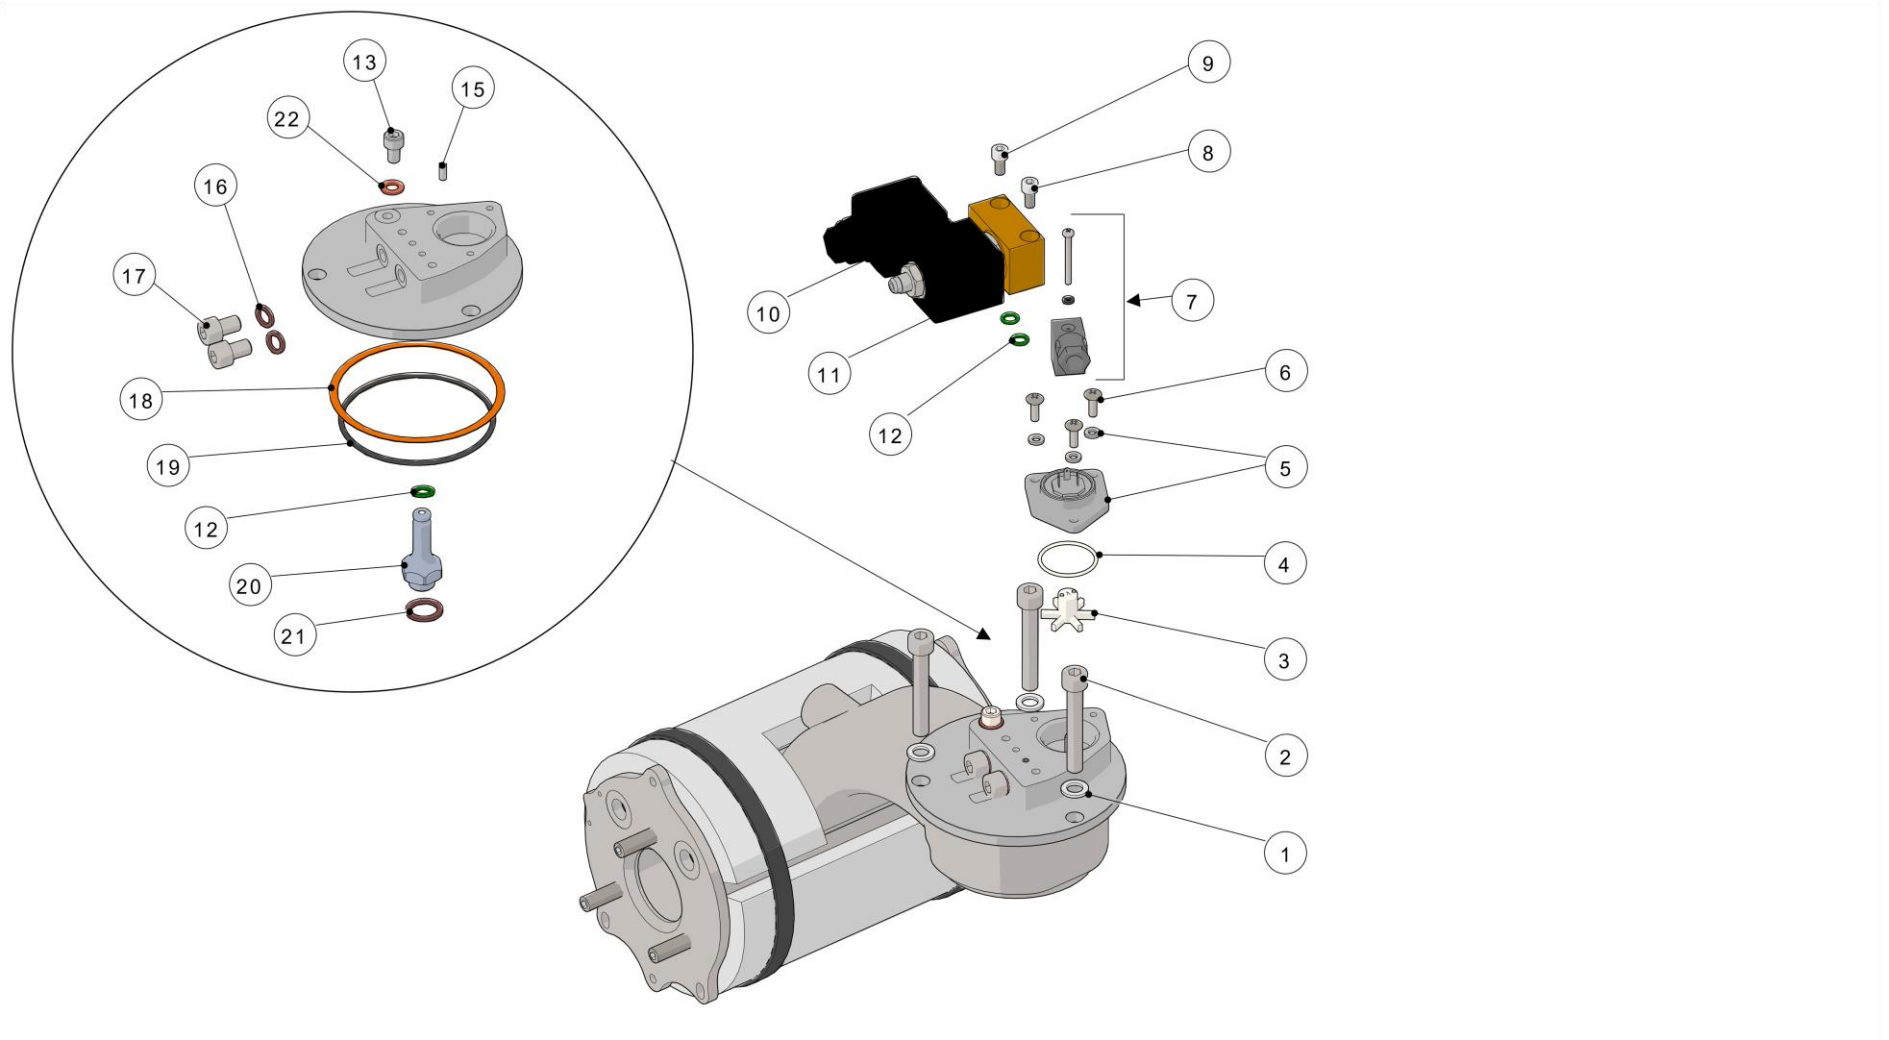

la marzocco

handmade in florence

X – VERSION – COFFEE BOILER ASSEMBLY

la marzocco

handmade in florence

X – VERSION – COFFEE BOILER ASSEMBLY

Item	Part number	Description
0001	L1002	NUT M8 H8 WR13 S/S A2
0002	L1003	WASHER 8,5X14X1,5 S/S A2
0003	A.5.011	COFFEE BOILER PIN STRADA S/S
0004	I.1.049	NUT M6 H5 WR10 S/S A2
0005	RONDELLA6X12	WASHER 6,4X12X1,5 S/S A2
0006	I.1.058	SCREW M6X20 HEX HEAD S/S

la marzocco

handmade in florence

X – VERSION – COFFEE BOILER ASSEMBLY

la marzocco

handmade in florence

X – VERSION – COFFEE BOILER ASSEMBLY

Item	Part number	Description
0001	L1003	WASHER 8,5X14X1,5 S/S A2
0002	L110.01	SCREW M8X52 SOCKET CAP S/S A2 70
0003	LAD070/V	IMPELLER FLOWMETER
0004	LAD070/S1	O-RING 2X28 FLOWMETER SILICONE 70ShA
0005	LAD070/GC.R	KIT FLOWMETER HEAD
0006	CL22/V	SCREW M4X12 PHILLIPS BUTTON HEAD S/S A2
0007	LAD070/CGC	CONNECTORS FLOWMETER KIT
0008	I.1.011	SCREW M5X14 SOCKET CAP S/S A2
0009	I.1.005	SCREW M5X10 SOCKET CAP S/S A2
0010	L205	SOLENOID VALVE CONNECTOR
0011	L100/G.01	SV COIL 220-240V 8W UL CSA VDE
0012	H.1.006	O-RING 1,78x6,07 VITON
0013	L120/2	SCREW M6X10 SOCKET CAP S/S A2
0014	L120/2A	WASHER 6,3X12X1 COPPER
0015	F.3.032.01	GICLEUR 0,6 M4 CH2 RUBY + S/S
0015	F.3.033.01	GICLEUR 0,7 M4 CH2 RUBY + S/S
0015	F.3.034.01	GICLEUR 0,8 M4 CH2 RUBY + S/S
0016	I.4.002	WASHER 8,3X12X1,5 COPPER
0017	I.1.019.01	SCREW M8X8 SOCKET CAP S/S A2
0018	L103/B	FIBER GASKET 87X81X0,5
0019	L103/A	O-RING 75,87x2,62 FKM 70 ShA