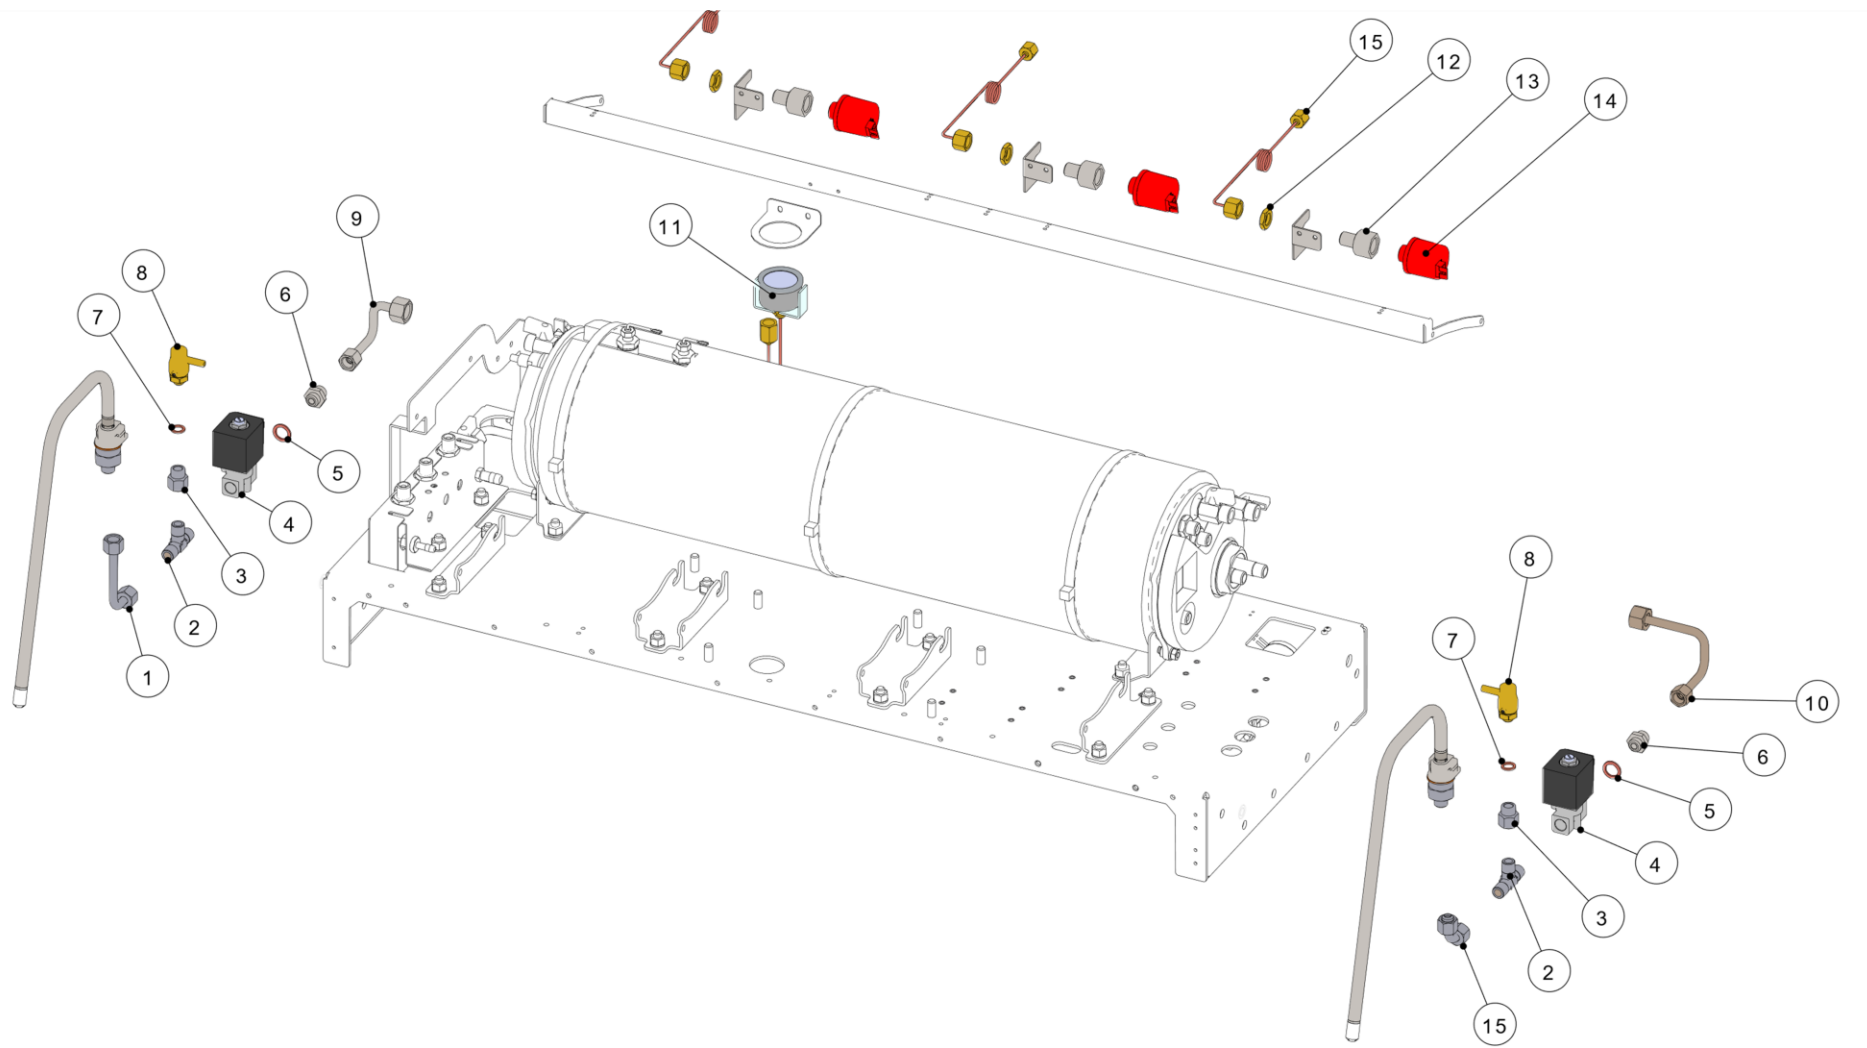

la marzocco

handmade in florence

STEAM VALVE ASSEMBLY

la marzocco

handmade in florence

STEAM VALVE ASSEMBLY

Item	Part number	Description
0001	DADO6M	NUT M6 H5 WR10 ZINC PLATED
0002	E.2.033.01.R	POTENTIOMETER+SUPPORT ASSEMBLY STRADA XS
0003	I.1.034	NUT M10 H7,8 WR17 S/S A2
0004	E.2.033.SC	WIPER X POTENZIOMETRO 2 - 6 N
0005	A.1.023	WIPER SUPPORT
0006	I.1.039	WASHER 5,4X10X1 S/S A2
0007	I.1.033	WASHER 10.7X30X1.8 S/S A2
0008	I.5.003	BELLEVILLE SPRING 10X20X1,3
0009	F.1.032	WASHER 10X30X2 PTFE
0010	I.1.037	S/S STUD FOR STEAM VALVE CAM
0011	F.1.027	CAM STEAM LEVER STRADA
0012	F.4.011.01	CAM BUSHING PTFE STRADA STEAM
0013	SA550.SX	STEAM ASSEMBLY LEFT SIDE STRADA X-S
0013	SA550.DX	STEAM ASSEMBLY RIGHT SIDE STRADA X-S
0014	A.5.012	LEVER STEAM VALVE STRADA
0015	I.1.199	CONTRODADO MANOPOLA VAPORE STRADA X-S
0016	F.8.019	STEAM LEVER KNOB STRADA X-S

la marzocco

handmade in florence

HYDRAULIC ASSEMBLY

la marzocco

handmade in florence

HYDRAULIC ASSEMBLY

Item	Part number	Description
0001	T.1.313.SX	TUBE LEFT PROP.SOLENOID V.-S.WAND TR.
0002	A.2.002.01	TEE FITTING R1/4M WR13 BRASS TREATED
0003	A.5.154	FITTING G1/4F-G1/8F WR17 H21,6 TREATED
0004	B.2.020.01	SOLENOID VALVE PROP. 2 WAY D5,5 S/S 24V
0005	L100/1A	WASHER 13,5X19X1,5 COPPER
0006	A.5.019	NIPPLE G1/4M-G1/4M WR19 H21,5 S/S
0007	L100/D	WASHER 10X14X1,5 COPPER
0008	L192.03	VACUUM BREAKER VALVE G1/8M W/SWIVEL BODY
0009	T.1.314.SX	TUBE S.B.-LEFT PROP.S.V. STRADA X-S TR.
0010	T.1.314.DX	TUBE S.B.-RIGHT PROP.S.V. STRADA X-S TR.
0011	E.3.002.01	PRESSURE GAUGE 0-3 BEIGE W/CAPILLARY
0012	L146	NUT G1/4 H4,5 WR19 BRASS
0013	A.5.021	FITTING G1/4M-G3/8F WR22 S/S
0014	E.1.070.R	PRESSURE TRANSDUCER LEVA 2-3GR W/CON.
0015	TL11/234	TUBE PRESSURE GAUGE - COFFEE B. 2-3-4GR
0016	T.1.313.DX	TUBE RIGHT PROP.SOLENOID V.-S.WAND TR.