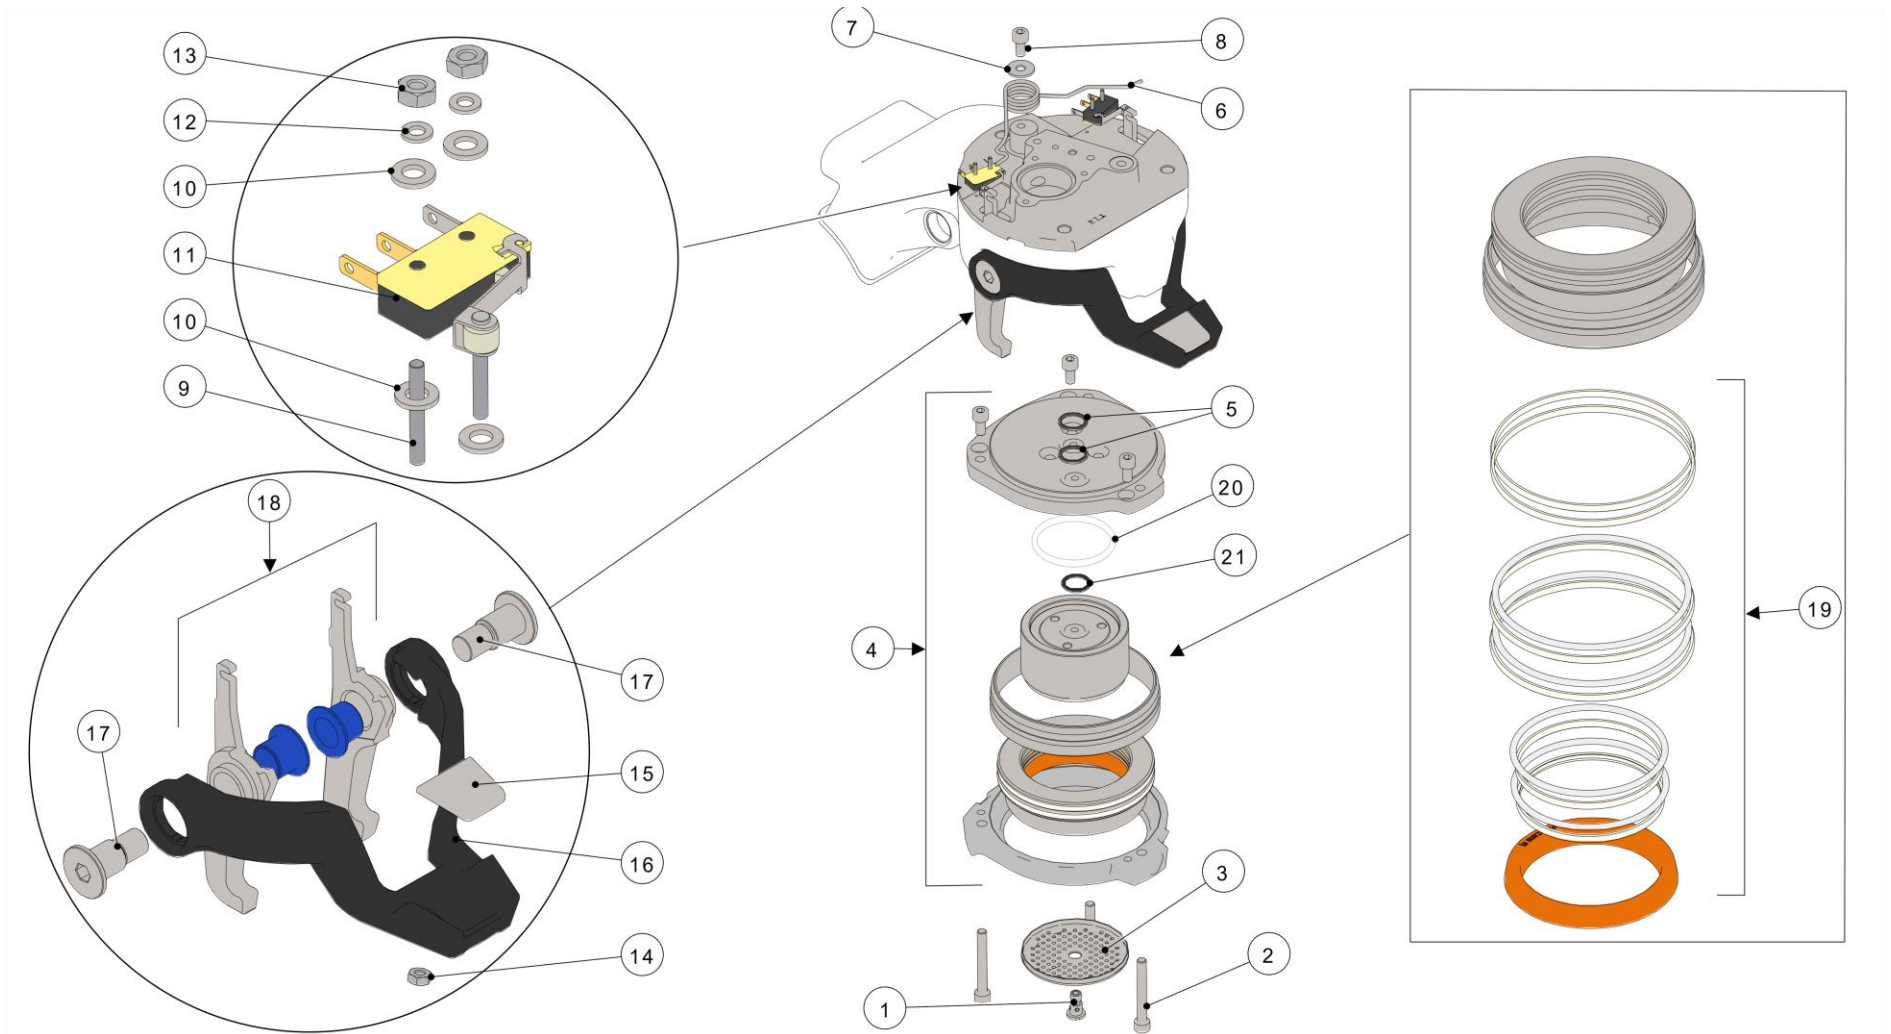

la marzocco

handmade in florence

COFFEE GROUP ASSEMBLY- STRAIGHT -IN

Item	Part number	Description
0017	F.8.011.01	LEVER CLEANING RELEASE
0018	VITE3X8	SCREW M3X8 PHILLIPS ROUND-PAN S/S A2
0019	1.1.126	SCREW SHOULDER M6x25 - DIN 923
0020	1.1.162	SCREW M4X10 SLOTTED HEAD SPECIAL S/S
0021	1207	GROUP GASKET & ANTI-SHOCK STRAIGHT-IN
0022	F.8.016	BUSH 8X8X4,2 BRONZE
0023	1.1.154	SCREW M4X12 BUSH LOCKING

la marzocco

handmade in florence

COFFEE GROUP ASSEMBLY- STRAIGHT -IN

la marzocco

handmade in florence

COFFEE GROUP ASSEMBLY- STRAIGHT -IN

Item	Part number	Description
0001	A.5.110	DIFFUSER SCREW M6 010 S/S
0002	1.1.007	SCREW M5X40 SOCKET CAP S/S A2
0003	A.5.095	COFFEE SHOWER SCREEN WILOGO H3.8
0004	SA292.01	PISTON ASSEMBLY KB90
0005	H.1.028	O-RING 1,78X12,42 EPDM 70 SH
0006	F.3.105.02	SPRING TORSIONAL FOR ARMS
0007	L16519	WASHER 6,5X18X1,5 GALVANIZED
0008	1.1.005	SCREW M5X10 SOCKET CAP S/S A2
0009	F.3.114	PIN FOR MICROSWITCH STRAIGHT-IN
0010	RONDINOXGSI3	WASHER 3X6X0,5 S/S A2
0011	E.2.070	MICROSWITCH STRAIGHT-IN 150°C
0012	1.1.137	SPLIT WASHER M2 S/S A2
0013	1.1.111	NUT M2 H1,6 WR4 S/S
0014	DADOINOXM3	NUT M3 H2 WR5,5 S/S A2
0015	F.3.107.01	COVER BRACKET STRAIGHT-IN LINEA
0016	F.1.112.01	BRACKET LOCK STRAIGHT-IN
0017	F.3.100	SCREW PIN M10x13 H28,5 S/S
0018	1204	KIT FOR ARM CLICKER STRAIGHT-IN
0019	1205	REBUILD KIT FOR STRAIGHT-IN SEALING
0020	H.1.032	O-RING 3,53X37,69 SILICONE 70 SH
0021	H.1.028	O-RING 1,78X12,42 EPDM 70 SH