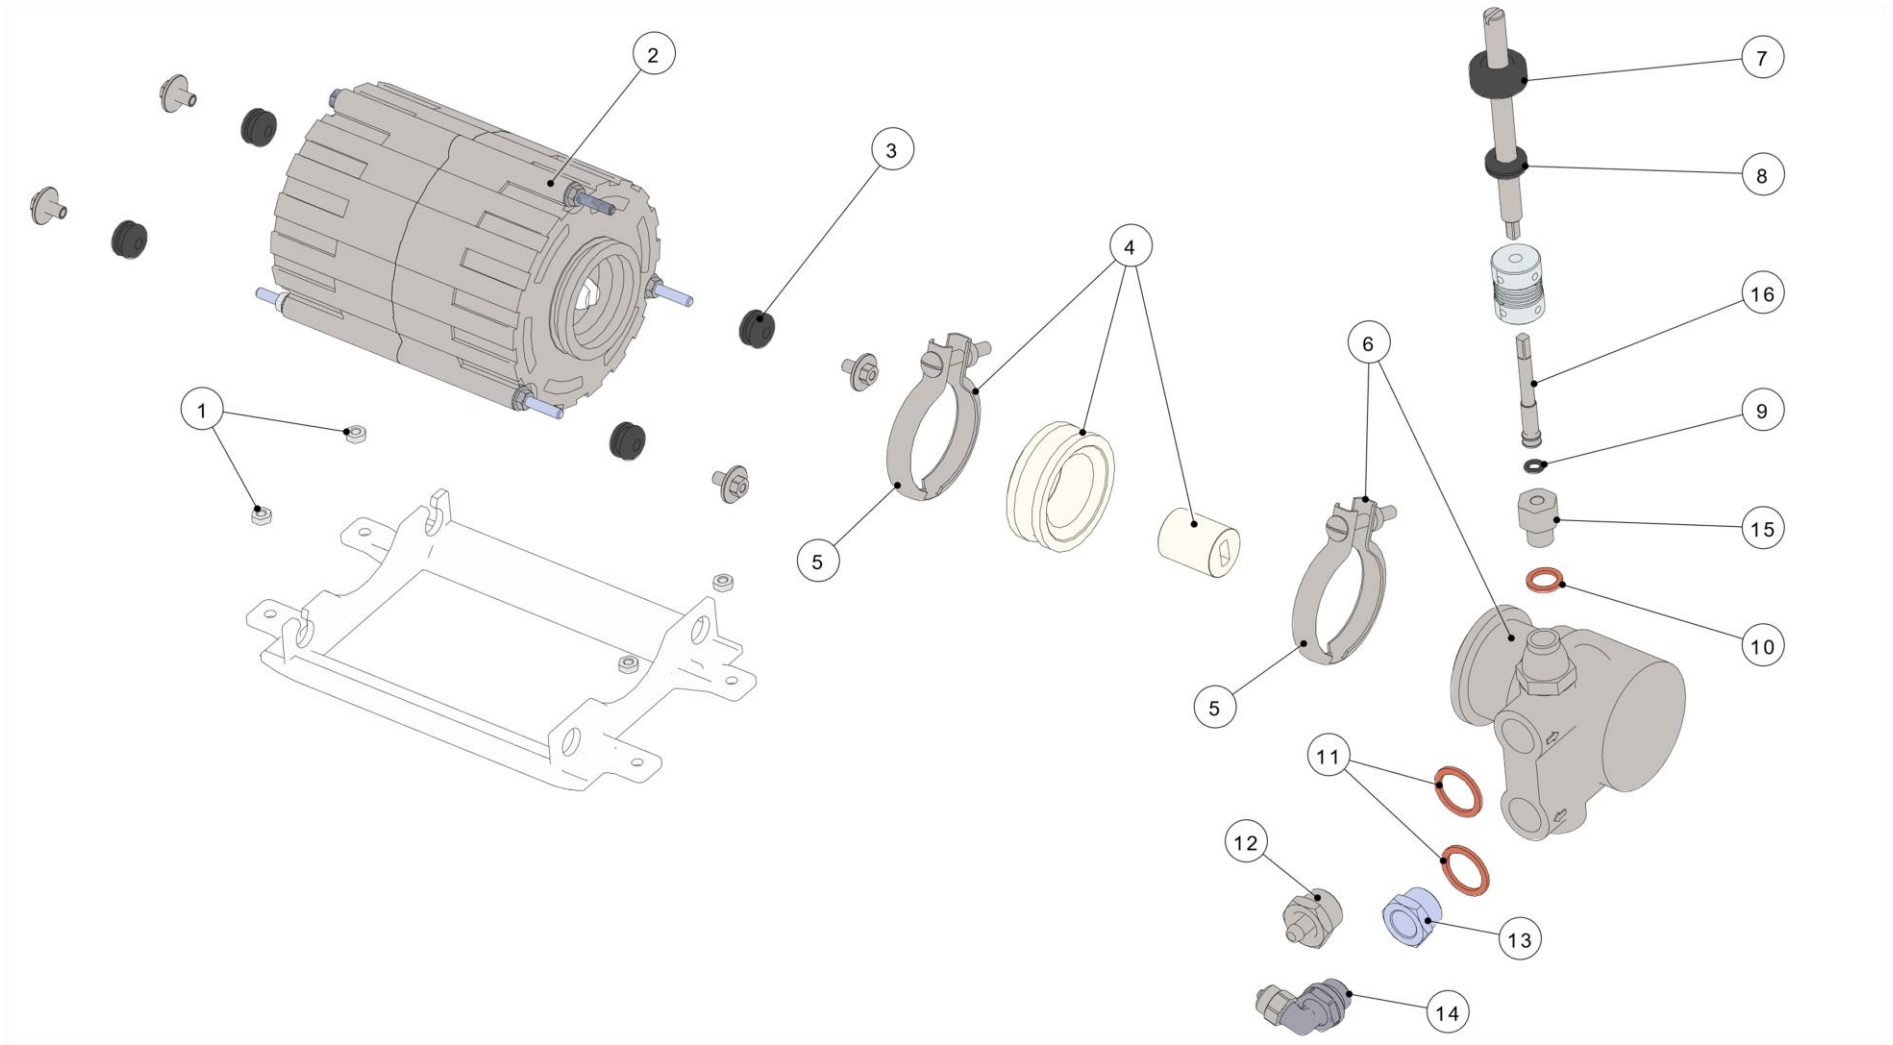

la marzocco

handmade in florence

STEAM AND HOT WATER ASSEMBLY

Item	Part number	Description
0020	F.3.161	CIRCLIP S/S 0=4
0021	F.1.271	STEAM VALVE KNOB LMR PAINTED
0022	F.1.273	CAP M27X1,5 STEAM KNOB LMR
0023	D.4.058	PLATE VALVE HANDLE LMR

la marzocco

handmade in florence

WATER MOTOR PUMP ASSEMBLY

la marzocco

handmade in florence

WATER MOTOR PUMP ASSEMBLY

Item	Part number	Description
0001	DADOINOXM4	NUT M4 H3 WR? S/S A2
0002	E.7.025	MOTOR 110V FOR PUMP 70L/H LMR
0003	E.2.014	GROMMET FOR PUMP MOTOR GS3
0004	F.2.020	ANTI-VIBRATION ADAPTER KIT FOR PUMP
0005	L290/C	PUMP CLAMP
0006	E.3.003.01	PUMP GS3 70 l/h S/S
0007	F.1.280	BOCCOLA 08,5 H9,5 POM C
0008	F.2.086	GOMMINO 16x8x12x1
0009	H.1.021	O-RING 1,78x4,47 EPDM 70 ShA
0010	L100/D	WASHER 10X14X1,5 COPPER
0011	L180/1	WASHER 22X17X1,5 COPPER
0012	A.5.198	BARB FITTING G3/8M WR19 S/S
0013	A.5.107	FITTING G3/8M-G1/4F WR19 S/S
0014	A.2.128	ELBOW FITTING WITH NUT 06 G1/4M BRAS TR.
0015	A.5.200	FITTING BYPASS JOINT
0016	F.3.168	BASE BYPASS SETTING SHAFT