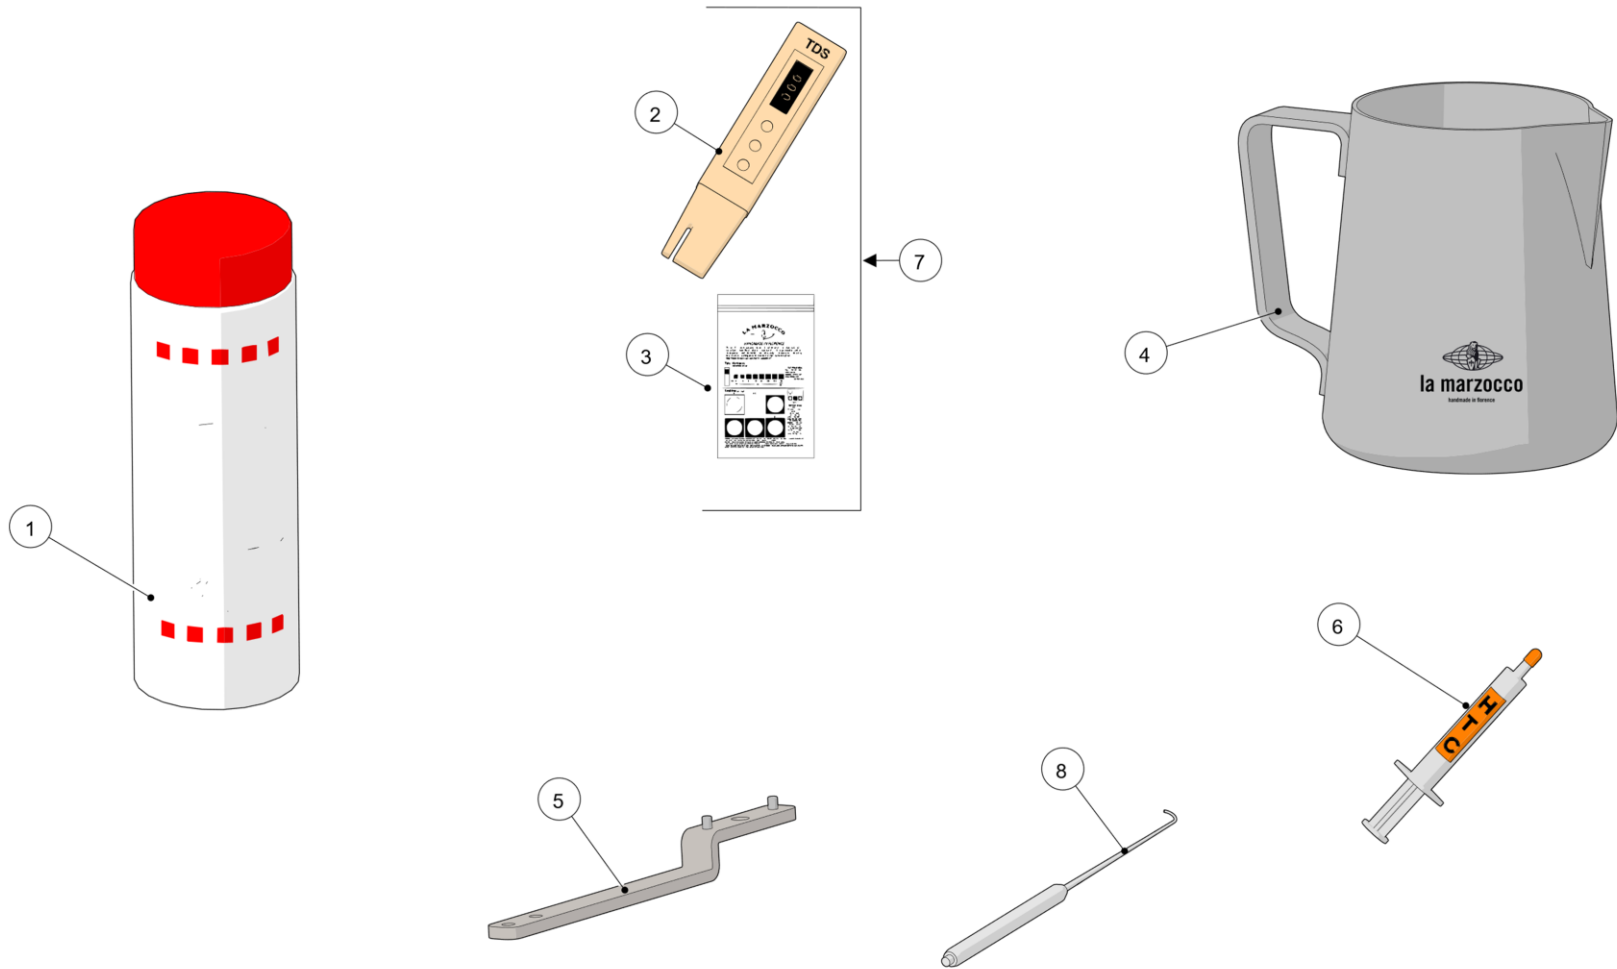

*Not Available

la marzocco

handmade in florence

FILTERS AND PORTAFILTERS

Item	Part number	Description
0022	L113	SPRING D WIRE1,1 S/S FILTER LOCK
0023	L115/C	BLIND FILTER
0024	F.3.045	S/S-ALUMINUM SINGLE-DOUBLE TAMPER
0025	F.3.031.01	ANODIZED DOUBLE TAMPER S/S US VERSION
0026	*	

*Not Available

la marzocco

handmade in florence

HOSES AND ACCESSORIES

la marzocco

handmade in florence

HOSES AND ACCESSORIES

Item	Part number	Description
0001	V067	LA MARZOCCO PURO GAFF POWDER
0002	*	
0003	F.9.000.01	MULTIPLE PARAMETER TEST KIT
0004	F.3.044	PITCHER 12oz 1350ml
0005	UT007	TOOL DIFFUSER LINEA MINI
0006	F.1.065	HTC THERMAL COMPOUND SYRINGE 2ML
0007	*	
0008	UT008	GASKET PICK