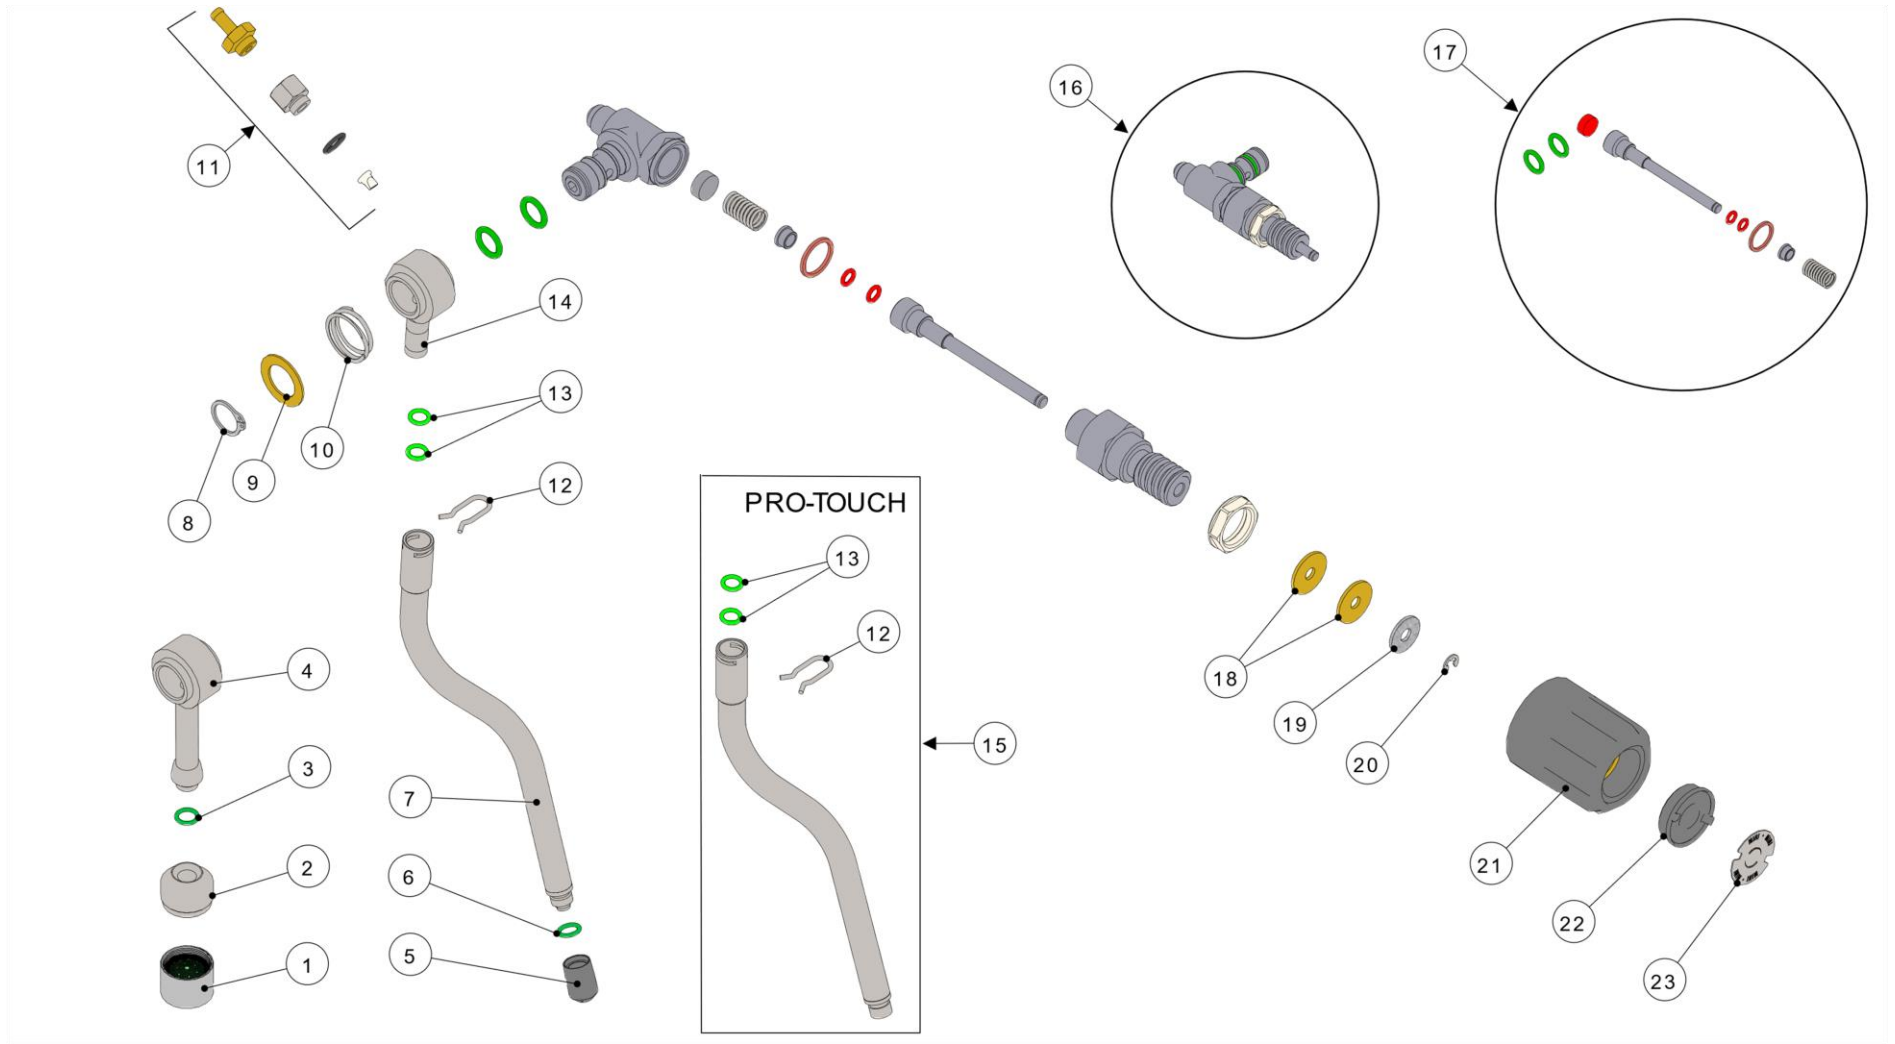

la marzocco

handmade in florence

STEAM AND HOT WATER ASSEMBLY

la marzocco

handmade in florence

STEAM AND HOT WATER ASSEMBLY

Item	Part number	Description
0001	A.7.031	DIFFUSER HOT WATER M22 H17
0002	A.5.196	HOT WATER SPOUT FITTING G1/8F
0003	H.1.027	O-RING 1,78x7,65 VITON 70 ShA
0004	T.2.140	HOT WATER WAND S/S LINEA MINI
0005	A.6.004	STEAM TIP PRO TOUCH D1,2 PEEK
0005	A.5.050	STEAM TIP PRO TOUCH D1,5
0006	H.1.027	O-RING 1,78x7,65 VITON 70 ShA
0007	T.2.141	STEAM WAND S/S UCT LMR
0007	T.2.140.01	HOT WATER WAND S/S LMR
0008	1.1.218	SEEGER SHAFT 016 S/S
0009	L165/2	WASHER 16,5X26X1 BRASS
0010	L165/1	SPRING 1,5X25X17,5 S/S
0011	F.3.157.R	ANTISUCTION VALVE KIT MICRA
0012	L171/3	STAINLESS STEEL SPLIT PIN
0013	L171/2	O-RING 1,78X6,75 FKM 70 SH
0014	F.3.167	SWIVEL STEAM WAND JUNCTION COMPLETE S/S
0015	958	KIT RETROFIT PRO TOUCH MINI/CLASSIC
0016	B.2.045	STEAM VALVE LMR
0017	1053	REBUILD KIT STEAM/HOT WATER VALVE LMR
0018	L165/9B	WASHER 6X21X1,5 BRASS
0019	L165/9	WASHER 6,5X18X1,5 GALVANIZED

la marzocco

handmade in florence

STEAM AND HOT WATER ASSEMBLY

Item	Part number	Description
0020	F.3.161	CIRCLIP S/S 0=4
0021	F.1.271	STEAM VALVE KNOB LMR PAINTED
0022	F.1.273	CAP M27X1,5 STEAM KNOB LMR
0023	D.4.058	PLATE VALVE HANDLE LMR