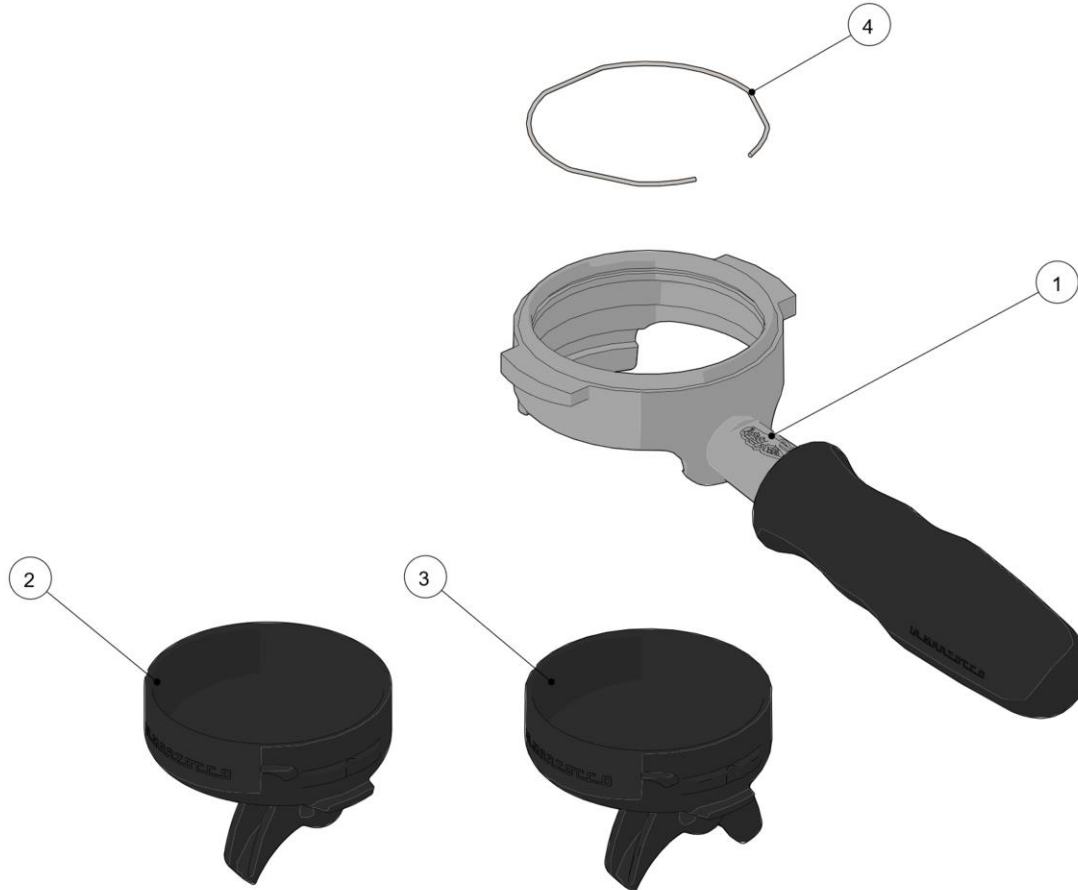

la marzocco

handmade in florence

BODY PANEL ASSEMBLY

la marzocco

handmade in florence

BODY PANEL ASSEMBLY

Item	Part number	Description
0001	C.2.079	PADDLE FRONT FRAME LMR PAINTED
0002	F.1.226	GLASS TANK FILLING MICRA
0003	F.1.235	DIFFUSER DISK - LINEAMICRA
0004	E.4.338	BLUE LED LIGHT
0005	F.1.233	LED SUPPORT LINEAMICRA
0006	VITEAUT2.9X9.5	SELF TAP. SCREW 2,9X9,5 PHIL.ROUND-PAN
0007	RONDELLA4X9	WASHER 4X9X0,8 BRASS
0008	ROND_DENT_4	TOOTH LOCK WASHER 4X8X1 GALVANIZED
0009	DADO4M	NUT M4 H3 WR? BRASS
0010	1113	DISPLAY ASSEMBLY LMR
0011	E.4.339	RED LED LIGHT
0012	E.1.034.R	KIT BARISTA LIGHTS MINI
0013	F.3.153	05mm LED LIGHT HOLDER
0014	1.1.166	NUT M8 H3 WR10 S/S
0015	F.1.227	GLASS HEATING MICRA

la marzocco

handmade in florence

ELECTRICAL SYSTEM

la marzocco

handmade in florence

ELECTRICAL SYSTEM

Item	Part number	Description
0001	E.4.381	WIRING HARNESS LMR LOW VOLTAGE
0002	E.4.384	WIRING HARNESS LMR - KIT BASE ASS.
0003	DADOINOXM4	NUT M4 H3 WR7 S/S A2
0004	ROND_DENT_4	TOOTH LOCK WASHER 4X8X1 GALVANIZED
0005	VITE3X8	SCREW M3X8 PHILLIPS ROUND-PAN S/S A2
0006	F.3.021.01	SPRING 0,7X10,6X10,6 NICKEL P. CONICAL
0007	C.1.637	FASTON CONNECTOR M3 RESERVOIR CONTACTS
0008	E.4.358	PANEL PLUG 15A 250V
0008	E.4.374	15A 250V PANEL PLUG TW
0009	E.1.088	ELECTRONIC BOARD W/WIFI LMR
0010	1.1.184	SELF-TAPPING SCREW 4X12 PHIL. ROUND S/S
0011	E.7.023	CAPACITOR 110V
0012	L1002	NUT M8 H8 WR13 S/S A2
0013	E.2.010.01	SWITCH ROCKER DOUBLE-POLE 20A NEW FRAME
0014	E.4.356	POWER CORD 3XAWG14 NORTH AMERICA

la marzocco

handmade in florence

FILTERS AND PORTAFILTERS

la marzocco

handmade in florence

FILTERS AND PORTAFILTERS

Item	Part number	Description
0001	A.5.186	PORTAFILTER MICRA
0002	A.7.028.01	SINGLE SPOUT PORTAFILTER MICRA
0003	A.7.027.01	DOUBLE SPOUT PORTAFILTER MICRA
0004	L113	SPRING D WIRE1,1 S/S FILTER LOCK