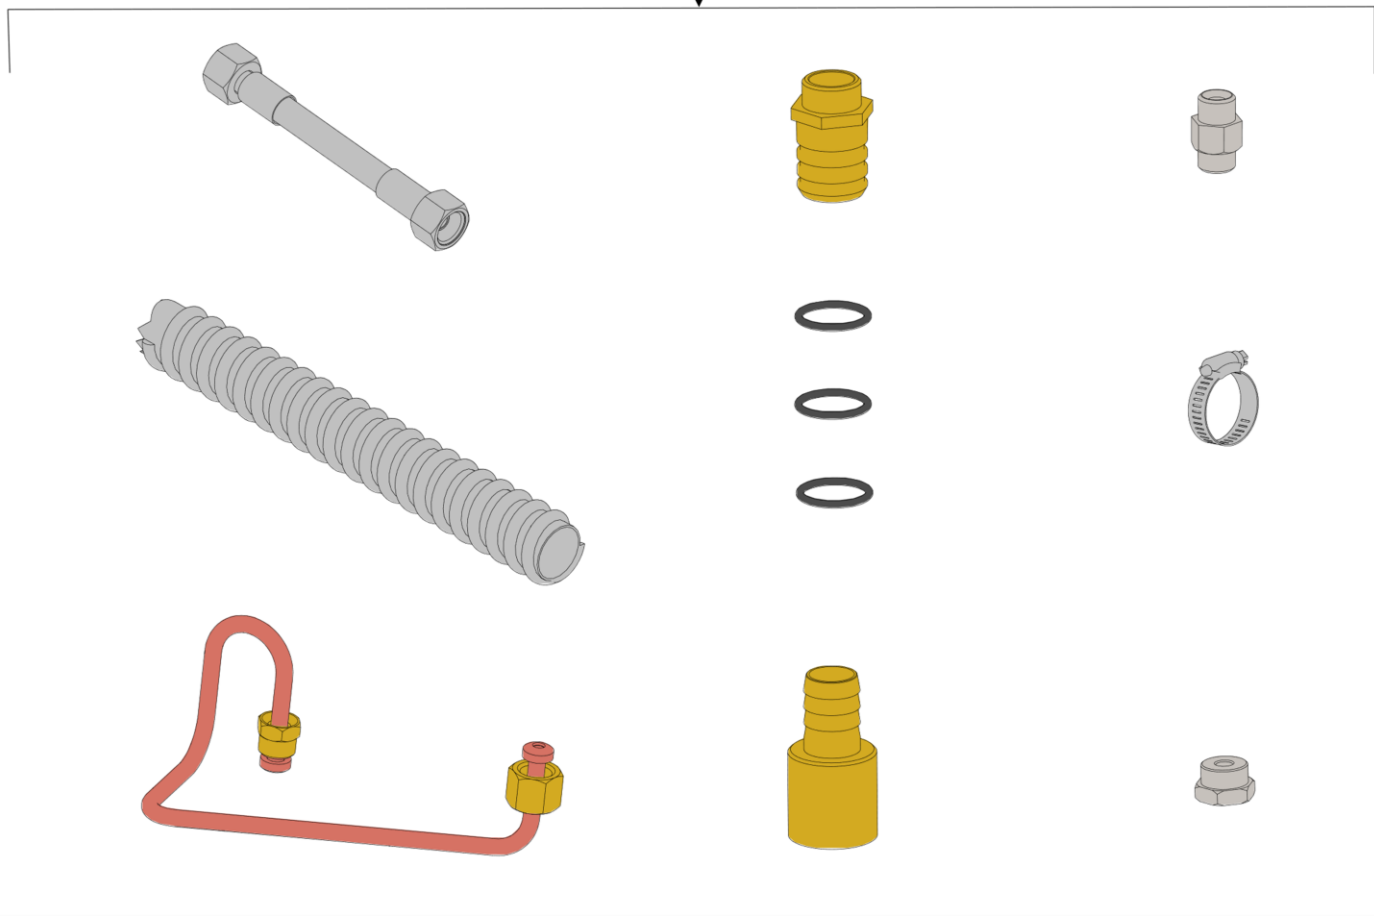

*Not Available

la marzocco

handmade in florence

HOSES AND ACCESSORIES

la marzocco

handmade in florence

HOSES AND ACCESSORIES

Item	Part number	Description
0001	V067	LA MARZOCCO PURO GAFF POWDER
0002	*	
0003	F.9.000.01	MULTIPLE PARAMETER TEST KIT
0004	F.3.044	PITCHER 12oz 1350ml
0005	UT007	TOOL DIFFUSER LINEA MINI
0006	F.1.065	HTC THERMAL COMPOUND SYRINGE 2ML
0007	*	
0008	UT008	GASKET PICK

*Not Available

la marzocco

handmade in florence

WATER SUPPLY CONNECTION

1

la marzocco

handmade in florence

WATER SUPPLY CONNECTION

Item	Part number	Description
0001	1054	PLUMBING CONNECTION KIT LMR ETL

LA MARZOCCO SRL
Via La Torre, 14/H
Localita' La Torre
50038 Scarperia e
San Piero
(Florence) – ITALY
T. +39 055 849 191
F. +39 055 849 1990
info@lamarzocco.com
www.lamarzocco.com