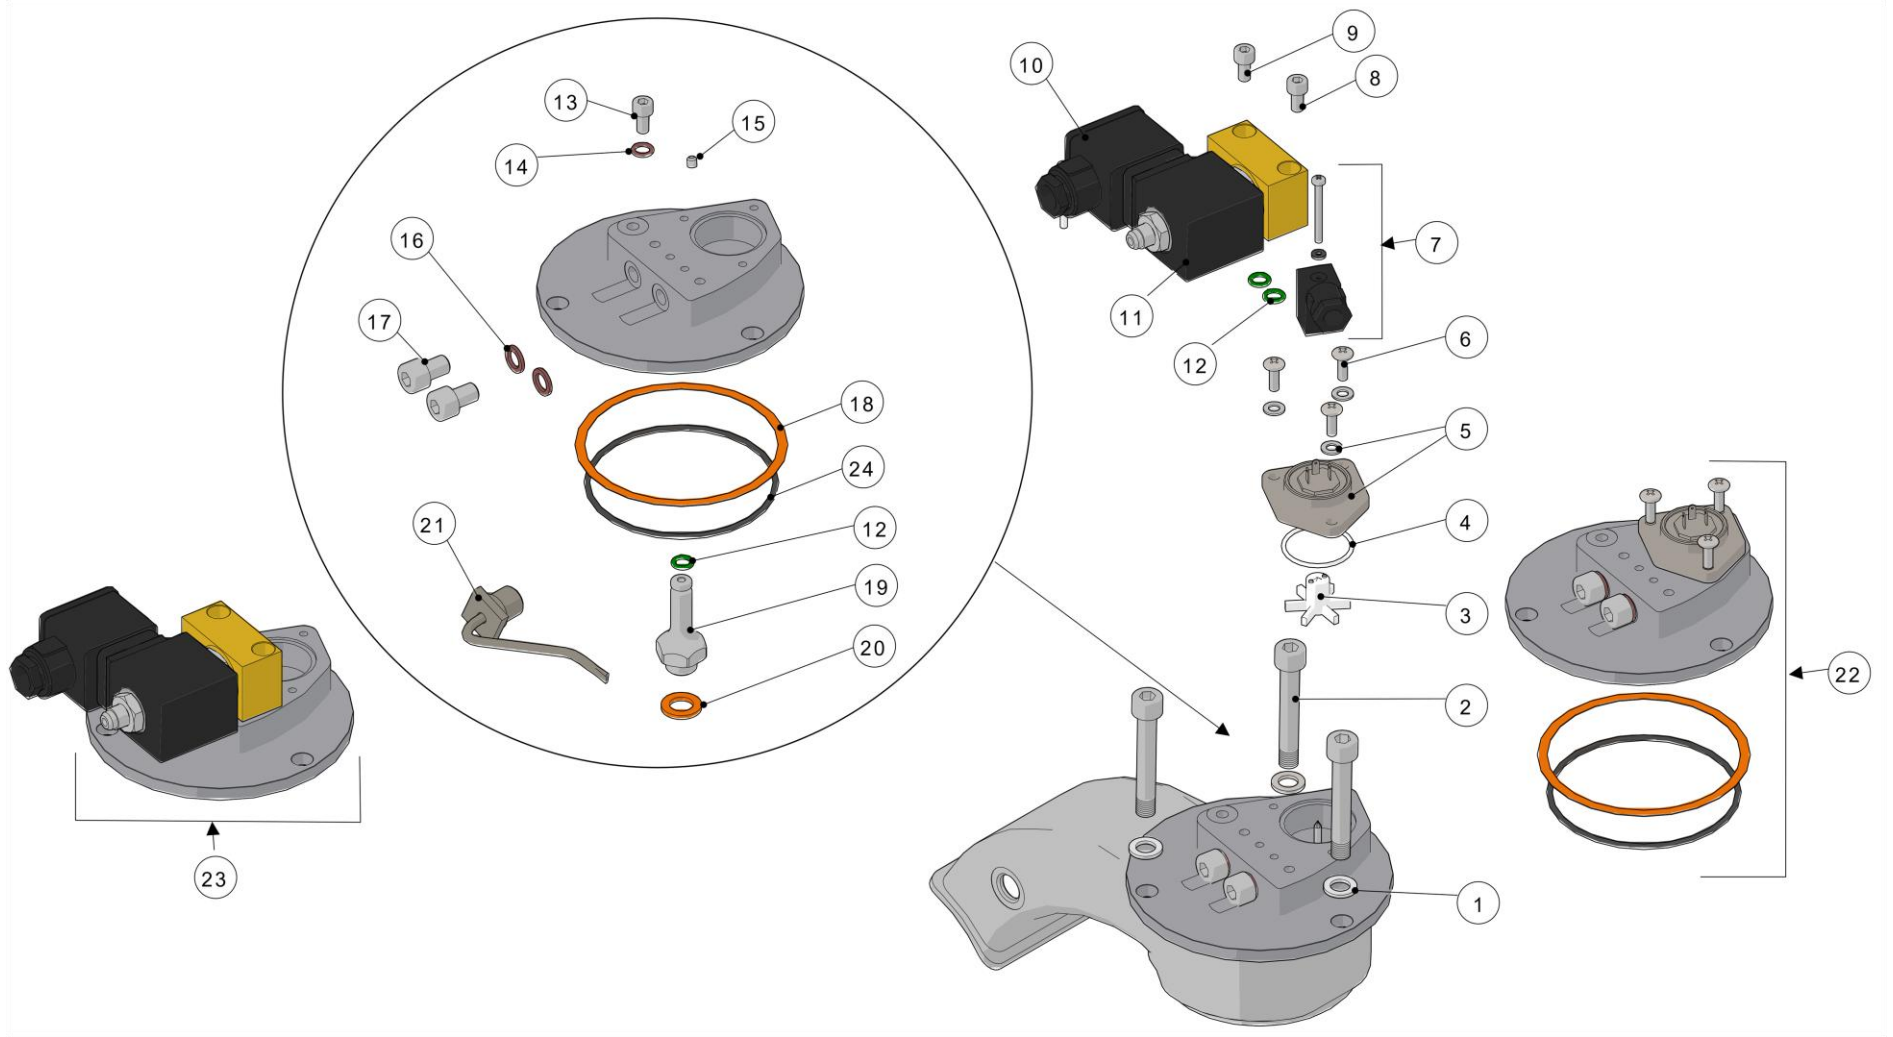

la marzocco

handmade in florence

COFFEE BOILER - MP

la marzocco

handmade in florence

COFFEE BOILER - MP

Item	Part number	Description
0001	H.1.010.01	O-RING 2,62x21,89 EPDM 70 ShA
0002	A.5.047	ADAPTOR GROUP CONICAL V.
0003	L103/A	O-RING 75,87x2,62 FKM 70 ShA
0004	L103/B	FIBER GASKET 87X81X0,5
0005	A.5.026	GROUP CAP S/S MP
0006	L120/2A	WASHER 6,3X12X1 COPPER
0007	L120/2	SCREW M6X10 SOCKET CAP S/S A2
0008	A.6.003	BODY CONICAL PADDLE VALVE
0009	H.1.011.01	O-RING 1,78x9,25 EPDM 70 ShA
0010	A.5.049	FITTING G1/8M-G1/8F WR14 S/S
0011	T.1.188	DRAIN TUBE MP VALVE
0012	T.1.187	TUBE WATER INLET MP VALVE
0013	F.2.003	GICLEUR 0,6 M5 RUBY + S/S
0013	F.2.003.08	GICLEUR 0,8 M5 RUBY AND S/S

la marzocco

handmade in florence

COFFEE BOILER – GROUP CAP AV

la marzocco

handmade in florence

COFFEE BOILER – GROUP CAP AV

Item	Part number	Description
0001	L1003	WASHER 8,5X14X1,5 S/S A2
0002	L110.01	SCREW M8X52 SOCKET CAP S/S A2 70
0003	LAD070/V	IMPELLER FLOWMETER
0004	LAD070/S1	O-RING 2X28 FLOWMETER SILICONE 70ShA
0005	LAD070/GC.R	KIT FLOWMETER HEAD
0006	CL22/V	SCREW M4X12 PHILLIPS BUTTON HEAD S/S A2
0007	LAD070/CGC	CONNECTORS FLOWMETER KIT
0008	I.1.011	SCREW M5X14 SOCKET CAP S/S A2
0009	I.1.005	SCREW M5X10 SOCKET CAP S/S A2
0010	L205	SOLENOID VALVE CONNECTOR
0011	L100/G.01	SV COIL 220-240V 8W UL CSA VDE
0012	H.1.006	O-RING 1,78x6,07 VITON
0013	L120/2	SCREW M6X10 SOCKET CAP S/S A2
0014	L120/2A	WASHER 6,3X12X1 COPPER
0015	F.3.033.01	GICLEUR 0,7 M4 CH2 RUBY + S/S
0015	F.3.034.01	GICLEUR 0,8 M4 CH2 RUBY + S/S
0015	F.3.032.01	GICLEUR 0,6 M4 CH2 RUBY + S/S
0016	I.4.002	WASHER 8,3X12X1,5 COPPER
0017	I.1.019.01	SCREW M8X8 SOCKET CAP S/S A2
0018	L103/B	FIBER GASKET 87X81X0,5
0019	A.2.009.01	S/S GROUP ADAPTER