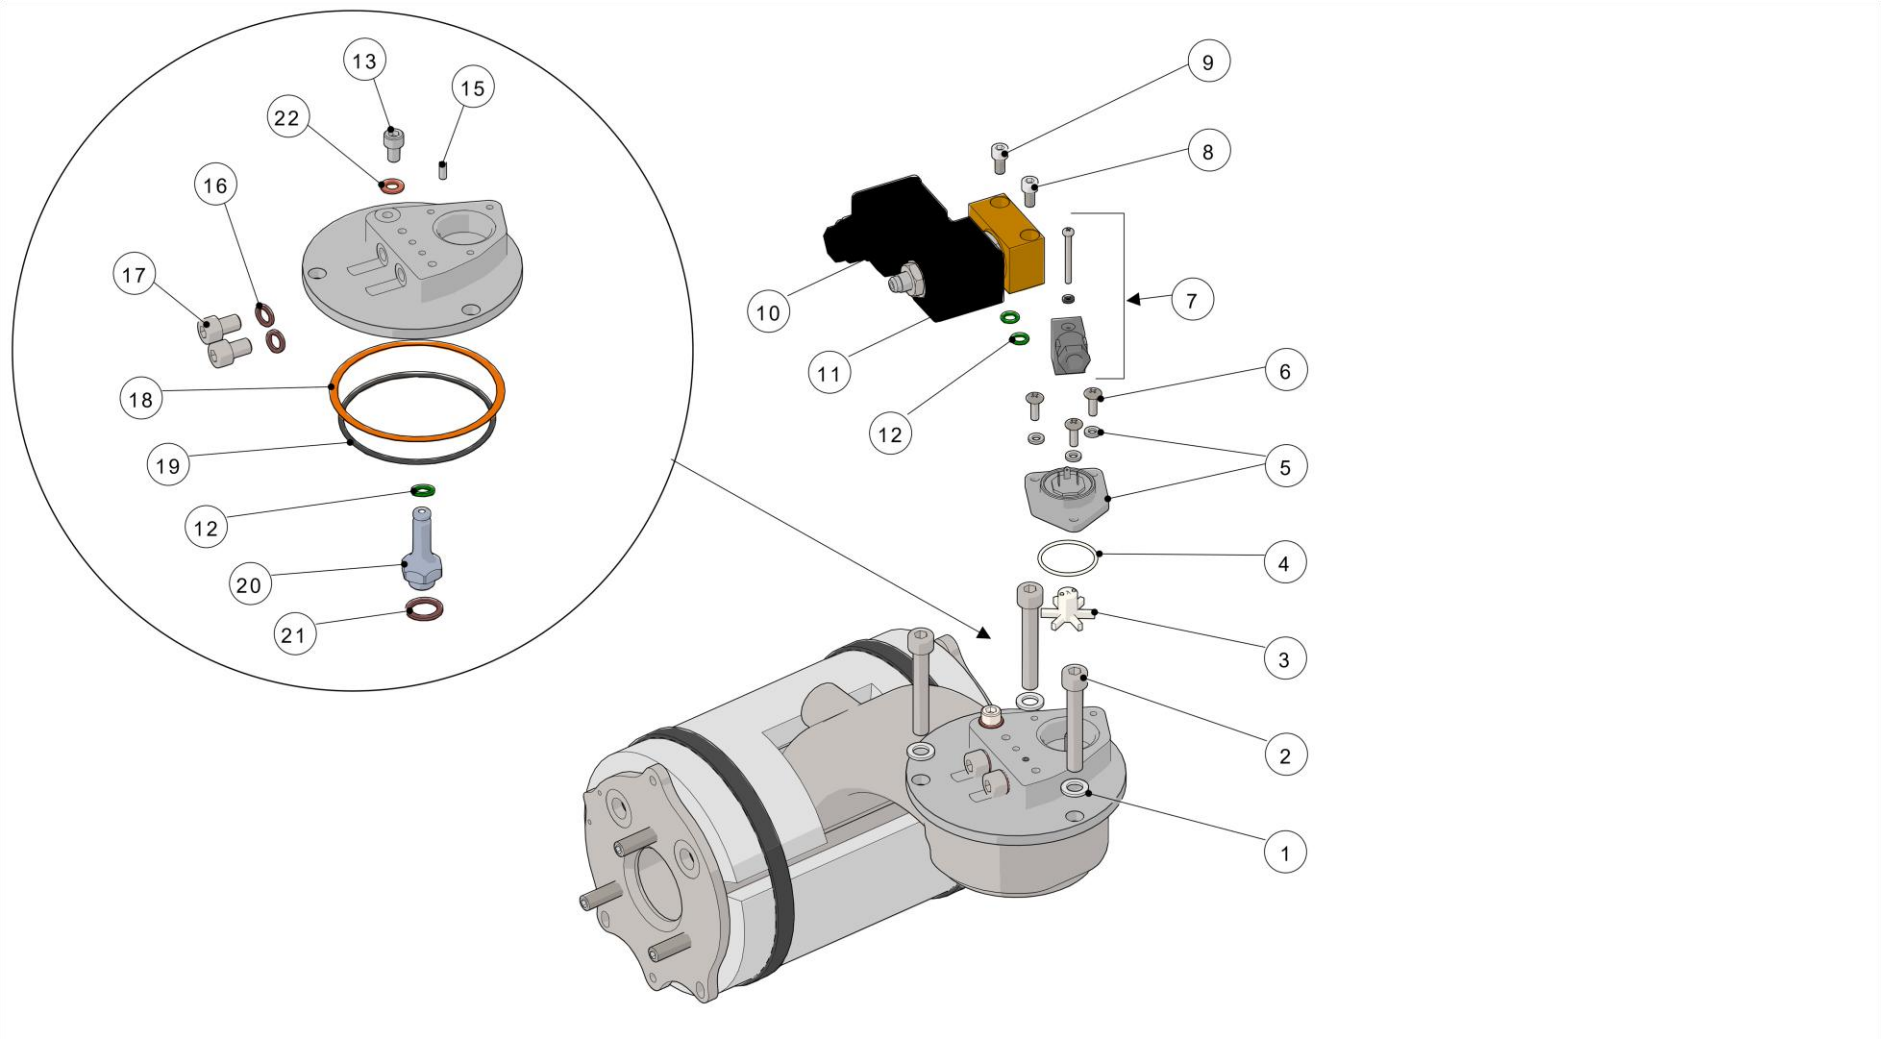

la marzocco

handmade in florence

X – VERSION – COFFEE BOILER ASSEMBLY

la marzocco

handmade in florence

X – VERSION – COFFEE BOILER ASSEMBLY

Item	Part number	Description
0001	L1002	NUT M8 H8 WR13 S/S A2
0002	L1003	WASHER 8,5X14X1,5 S/S A2
0003	A.5.011	COFFEE BOILER PIN STRADA S/S
0004	I.1.049	NUT M6 H5 WR10 S/S A2
0005	RONDELLA6X12	WASHER 6,4X12X1,5 S/S A2
0006	I.1.058	SCREW M6X20 HEX HEAD S/S

la marzocco

handmade in florence

X – VERSION – COFFEE BOILER ASSEMBLY

la marzocco

handmade in florence

X – VERSION – COFFEE BOILER ASSEMBLY

Item	Part number	Description
0001	L1003	WASHER 8,5X14X1,5 S/S A2
0002	L110.01	SCREW M8X52 SOCKET CAP S/S A2 70
0003	LAD070/V	IMPELLER FLOWMETER
0004	LAD070/S1	O-RING 2X28 FLOWMETER SILICONE 70ShA
0005	LAD070/GC.R	KIT FLOWMETER HEAD
0006	CL22/V	SCREW M4X12 PHILLIPS BUTTON HEAD S/S A2
0007	LAD070/CGC	CONNECTORS FLOWMETER KIT
0008	I.1.011	SCREW M5X14 SOCKET CAP S/S A2
0009	I.1.005	SCREW M5X10 SOCKET CAP S/S A2
0010	L205	SOLENOID VALVE CONNECTOR
0011	L100/G.01	SV COIL 220-240V 8W UL CSA VDE
0012	H.1.006	O-RING 1,78x6,07 VITON
0013	L120/2	SCREW M6X10 SOCKET CAP S/S A2
0014	L120/2A	WASHER 6,3X12X1 COPPER
0015	F.3.032.01	GICLEUR 0,6 M4 CH2 RUBY + S/S
0015	F.3.033.01	GICLEUR 0,7 M4 CH2 RUBY + S/S
0015	F.3.034.01	GICLEUR 0,8 M4 CH2 RUBY + S/S
0016	I.4.002	WASHER 8,3X12X1,5 COPPER
0017	I.1.019.01	SCREW M8X8 SOCKET CAP S/S A2
0018	L103/B	FIBER GASKET 87X81X0,5
0019	L103/A	O-RING 75,87x2,62 FKM 70 ShA