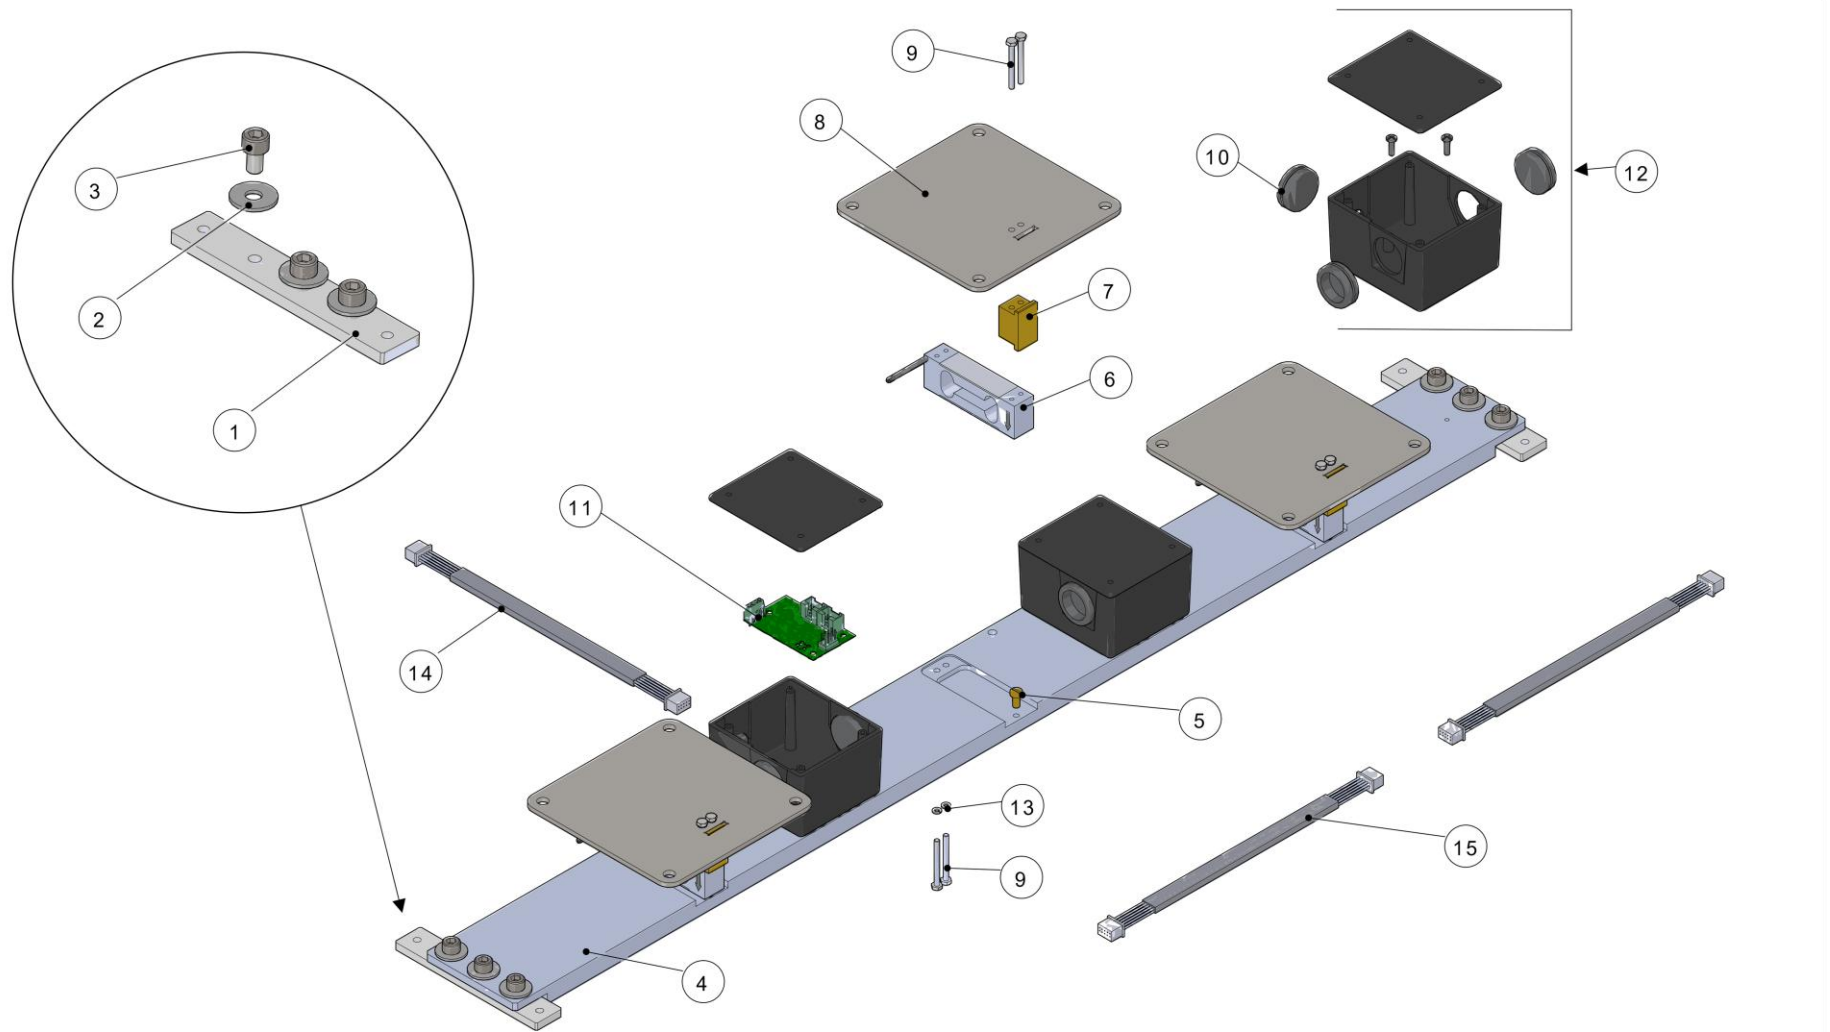

la marzocco

handmade in florence

SCALES VERSION – HYDRAULIC ASSEMBLY

la marzocco

handmade in florence

SCALES VERSION – HYDRAULIC ASSEMBLY

Item	Part number	Description
0001	VITE4X8	SCREW M4X8 CHEESE BRASS
0002	F.1.056.01	DRAIN BOX LINEA PB W/SCALES
0003	I.1.011	SCREW M5X14 SOCKET CAP S/S A2
0004	T.1.173	TUBE EXPANSION VALVE LINEA PB W/SCALES
0004	T.1.174	TUBE EXP.V. LINEA PB MULTIPLE B./SCALES
0005	915-2	RETROFIT KIT SCALES PB 2GR
0005	915-3	RETROFIT KIT SCALES PB 3GR
0005	915-4	RETROFIT KIT SCALES PB 4GR

la marzocco

handmade in florence

SCALES VERSION – SCALES ASSEMBLY

la marzocco

handmade in florence

SCALES VERSION – SCALES ASSEMBLY

Item	Part number	Description
0001	F.1.069	FIXING FOR CROSS BAR SCALES
0002	L165/9	WASHER 6,5X18X1,5 GALVANIZED
0003	L120/2	SCREW M6X10 SOCKET CAP S/S A2
0004	C.1.225.2	BEAM SCALES 2GR
0004	C.1.225.3	BEAM SCALES 3GR
0004	C.1.225.4	BEAM SCALES 4GR
0005	VITE4X8	SCREW M4X8 CHEESE BRASS
0006	E.1.030.R	LOAD CELL KIT
0007	I.4.003	BRASS SPACER FOR SCALES
0008	F.3.042	WEIGHT PLATE FOR SCALES
0009	I.1.083	SCREW M3X30 HEX HEAD S/S A2
0010	F.2.033	MEMBRANE GROMMET TPE D25.5 H8
0011	E.1.031.02	LOAD CELL ELECTRONIC BOARD
0012	F.1.067.R	LOAD CELL ELECTRONIC BOARD BOX
0013	RONDELLAM3	SPLIT WASHER 3X6X0,5 S/S A2
0014	E.4.076	CABLE C.A. CONN. BOARD-DISPLAY/SCALES
0015	E.4.058	CABLE CONN. SCALES BOARD 33CM