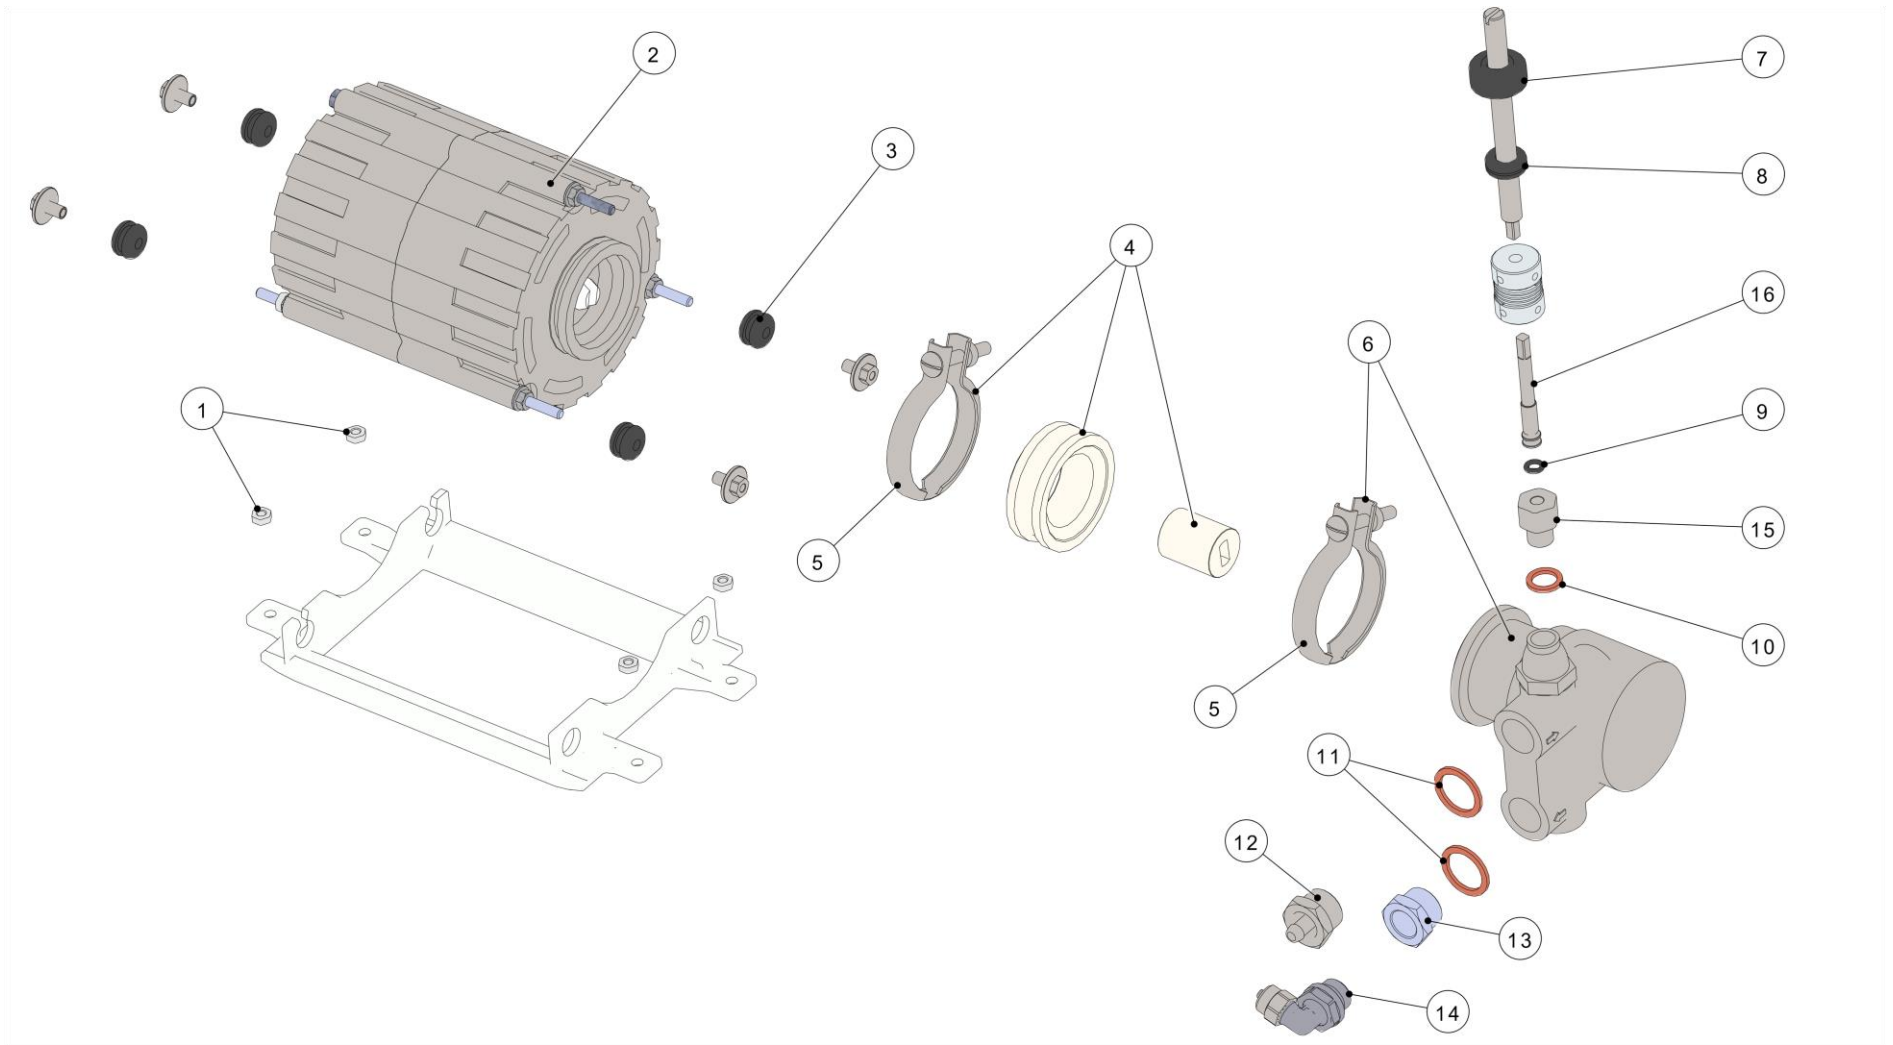

la marzocco

handmade in florence

STEAM AND HOT WATER ASSEMBLY

Item	Part number	Description
0020	F.3.161	CIRCLIP S/S 0=4
0021	F.1.271	STEAM VALVE KNOB LMR PAINTED
0022	F.1.273	CAP M27X1,5 STEAM KNOB LMR
0023	D.4.058	PLATE VALVE HANDLE LMR

la marzocco

handmade in florence

WATER MOTOR PUMP ASSEMBLY

la marzocco

handmade in florence

WATER MOTOR PUMP ASSEMBLY

Item	Part number	Description
0001	DADOINOXM4	NUT M4 H3 WR? S/S A2
0002	E.7.025	MOTOR 110V FOR PUMP 70L/H LMR
0003	E.2.014	GROMMET FOR PUMP MOTOR GS3
0004	F.2.020	ANTI-VIBRATION ADAPTER KIT FOR PUMP
0005	L290/C	PUMP CLAMP
0006	E.3.003.01	PUMP GS3 70 l/h S/S
0007	F.1.280	BOCCOLA 08,5 H9,5 POM C
0008	F.2.086	GOMMINO 16x8x12x1
0009	H.1.021	O-RING 1,78x4,47 EPDM 70 ShA
0010	L100/D	WASHER 10X14X1,5 COPPER
0011	L180/1	WASHER 22X17X1,5 COPPER
0012	A.5.198	BARB FITTING G3/8M WR19 S/S
0013	A.5.107	FITTING G3/8M-G1/4F WR19 S/S
0014	A.2.128	ELBOW FITTING WITH NUT 06 G1/4M BRAS TR.
0015	A.5.200	FITTING BYPASS JOINT
0016	F.3.168	BASE BYPASS SETTING SHAFT