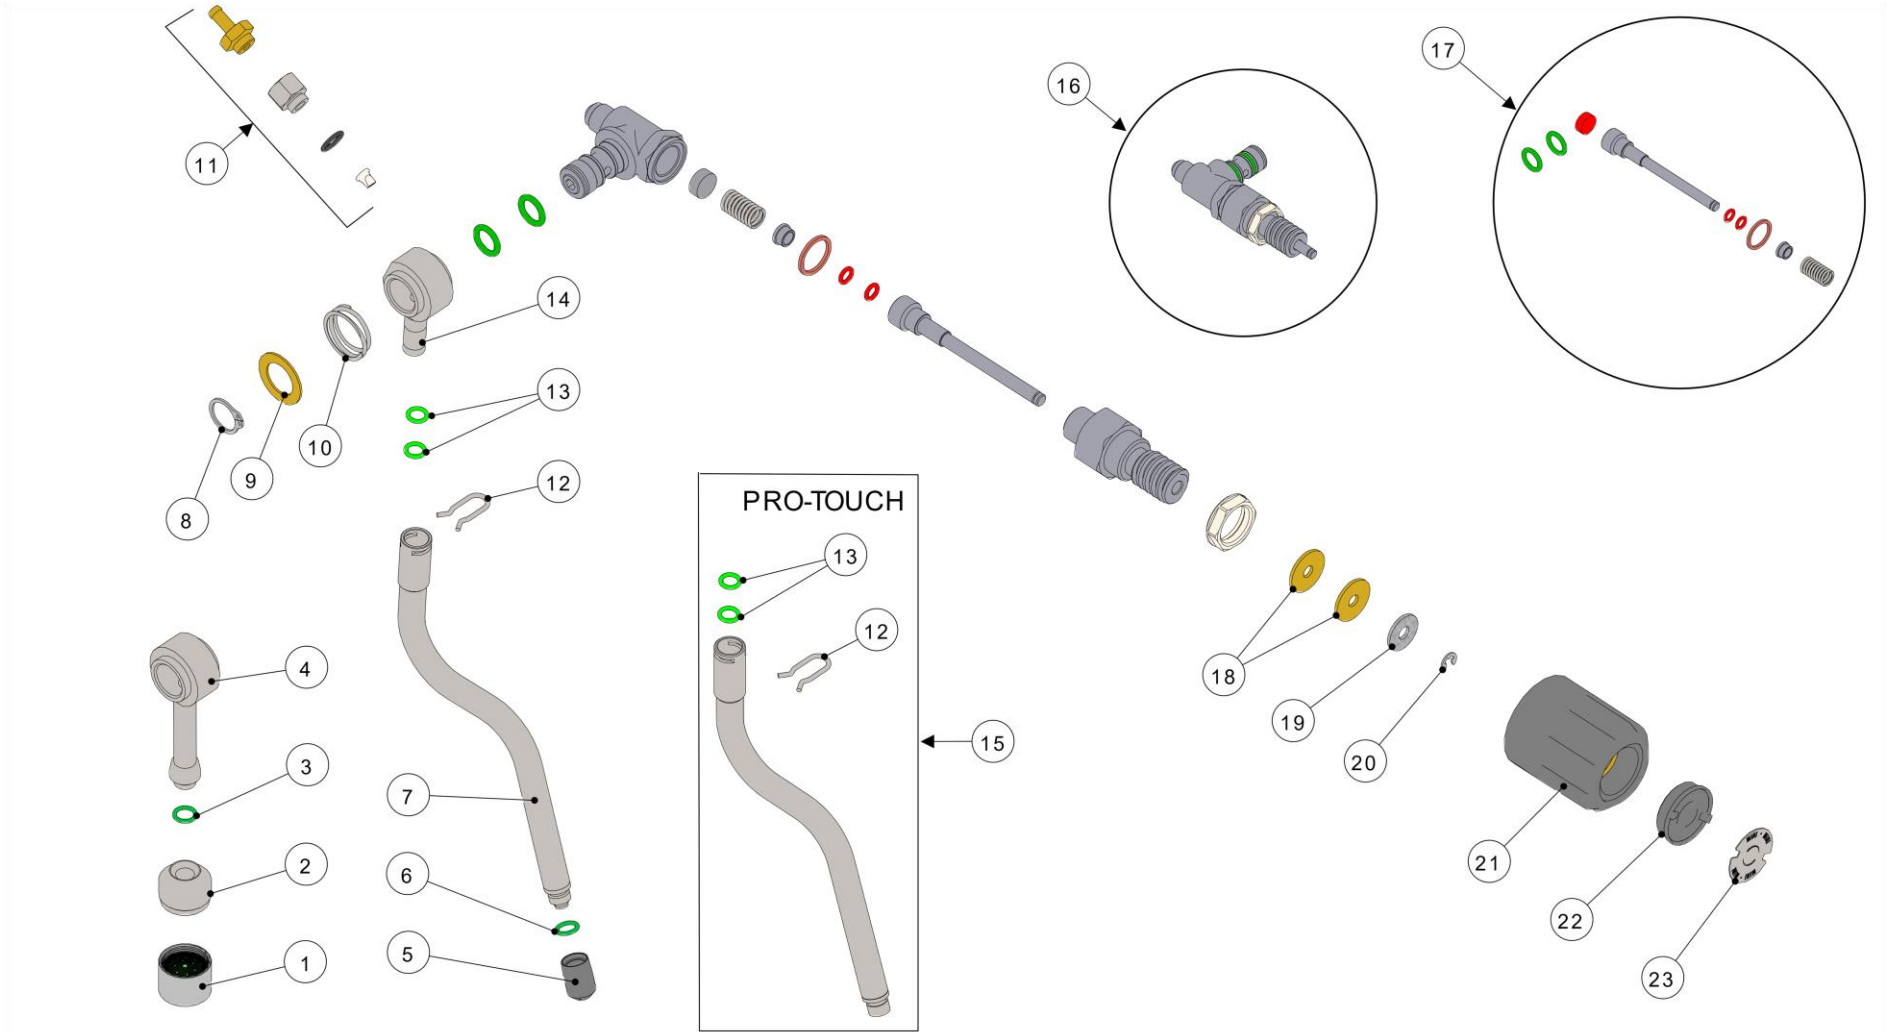

la marzocco

handmade in florence

STEAM AND HOT WATER ASSEMBLY

la marzocco

handmade in florence

STEAM AND HOT WATER ASSEMBLY

Item	Part number	Description
0001	A.7.031	DIFFUSER HOT WATER M22 H17
0002	A.5.196	HOT WATER SPOUT FITTING G1/8F
0003	H.1.027	O-RING 1,78x7,65 VITON 70 ShA
0004	T.2.140	HOT WATER WAND S/S LINEA MINI
0005	A.6.004	STEAM TIP PRO TOUCH D1,2 PEEK
0005	A.5.050	STEAM TIP PRO TOUCH D1,5
0006	H.1.027	O-RING 1,78x7,65 VITON 70 ShA
0007	T.2.141	STEAM WAND S/S UCT LMR
0007	T.2.140.01	HOT WATER WAND S/S LMR
0008	1.1.218	SEEGER SHAFT 016 S/S
0009	L165/2	WASHER 16,5X26X1 BRASS
0010	L165/1	SPRING 1,5X25X17,5 S/S
0011	F.3.157.R	ANTISUCTION VALVE KIT MICRA
0012	L171/3	STAINLESS STEEL SPLIT PIN
0013	L171/2	O-RING 1,78X6,75 FKM 70 SH
0014	F.3.167	SWIVEL STEAM WAND JUNCTION COMPLETE S/S
0015	958	KIT RETROFIT PRO TOUCH MINI/CLASSIC
0016	B.2.045	STEAM VALVE LMR
0017	1053	REBUILD KIT STEAM/HOT WATER VALVE LMR
0018	L165/9B	WASHER 6X21X1,5 BRASS
0019	L165/9	WASHER 6,5X18X1,5 GALVANIZED

la marzocco

handmade in florence

STEAM AND HOT WATER ASSEMBLY

Item	Part number	Description
0020	F.3.161	CIRCLIP S/S 0=4
0021	F.1.271	STEAM VALVE KNOB LMR PAINTED
0022	F.1.273	CAP M27X1,5 STEAM KNOB LMR
0023	D.4.058	PLATE VALVE HANDLE LMR