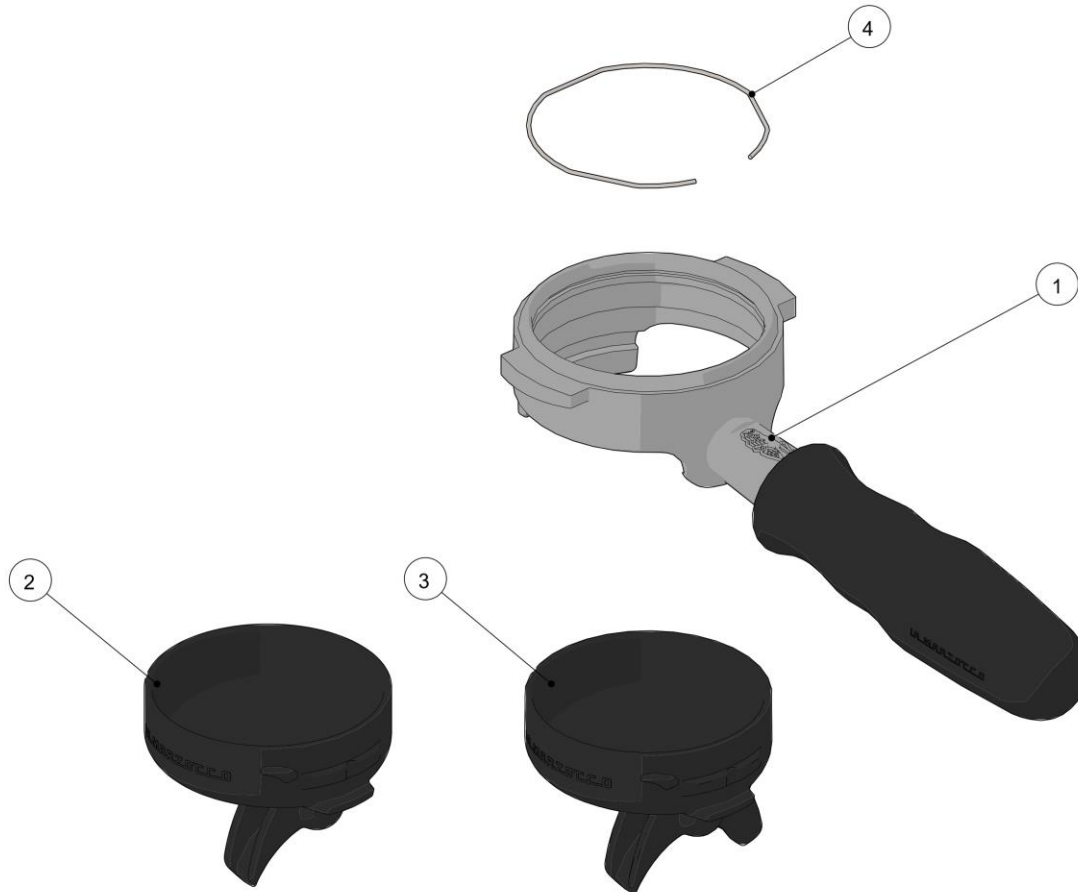

la marzocco

handmade in florence

BODY PANEL ASSEMBLY

la marzocco

handmade in florence

BODY PANEL ASSEMBLY

Item	Part number	Description
0001	C.2.079	PADDLE FRONT FRAME LMR PAINTED
0002	F.1.226	GLASS TANK FILLING MICRA
0003	F.1.235	DIFFUSER DISK - LINEAMICRA
0004	E.4.338	BLUE LED LIGHT
0005	F.1.233	LED SUPPORT LINEAMICRA
0006	VITEAUT2.9X9.5	SELF TAP. SCREW 2,9X9,5 PHIL.ROUND-PAN
0007	RONDELLA4X9	WASHER 4X9X0,8 BRASS
0008	ROND_DENT_4	TOOTH LOCK WASHER 4X8X1 GALVANIZED
0009	DADO4M	NUT M4 H3 WR? BRASS
0010	1113	DISPLAY ASSEMBLY LMR
0011	E.4.339	RED LED LIGHT
0012	E.1.034.R	KIT BARISTA LIGHTS MINI
0013	F.3.153	05mm LED LIGHT HOLDER
0014	1.1.166	NUT M8 H3 WR10 S/S
0015	F.1.227	GLASS HEATING MICRA

la marzocco

handmade in florence

ELECTRICAL SYSTEM

COMPLETE LOW VOLTAGE
WIRE HARNESS

la marzocco

handmade in florence

ELECTRICAL SYSTEM

Item	Part number	Description
0001	E.4.381	WIRING HARNESS LMR LOW VOLTAGE
0002	E.4.384	WIRING HARNESS LMR - KIT BASE ASS.
0003	DADOINOXM4	NUT M4 H3 WR7 S/S A2
0004	ROND_DENT_4	TOOTH LOCK WASHER 4X8X1 GALVANIZED
0005	VITE3X8	SCREW M3X8 PHILLIPS ROUND-PAN S/S A2
0006	F.3.021.01	SPRING 0,7X10,6X10,6 NICKEL P. CONICAL
0007	C.1.637	FASTON CONNECTOR M3 RESERVOIR CONTACTS
0008	E.4.358	PANEL PLUG 15A 250V
0008	E.4.374	15A 250V PANEL PLUG TW
0009	E.1.088	ELECTRONIC BOARD W/WIFI LMR
0010	1.1.184	SELF-TAPPING SCREW 4X12 PHIL. ROUND S/S
0011	E.7.023	CAPACITOR 110V
0012	L1002	NUT M8 H8 WR13 S/S A2
0013	E.2.010.01	SWITCH ROCKER DOUBLE-POLE 20A NEW FRAME
0014	E.4.356	POWER CORD 3XAWG14 NORTH AMERICA

la marzocco

handmade in florence

FILTERS AND PORTAFILTERS

la marzocco

handmade in florence

FILTERS AND PORTAFILTERS

Item	Part number	Description
0001	A.5.186	PORTAFILTER MICRA
0002	A.7.028.01	SINGLE SPOUT PORTAFILTER MICRA
0003	A.7.027.01	DOUBLE SPOUT PORTAFILTER MICRA
0004	L113	SPRING D WIRE1,1 S/S FILTER LOCK