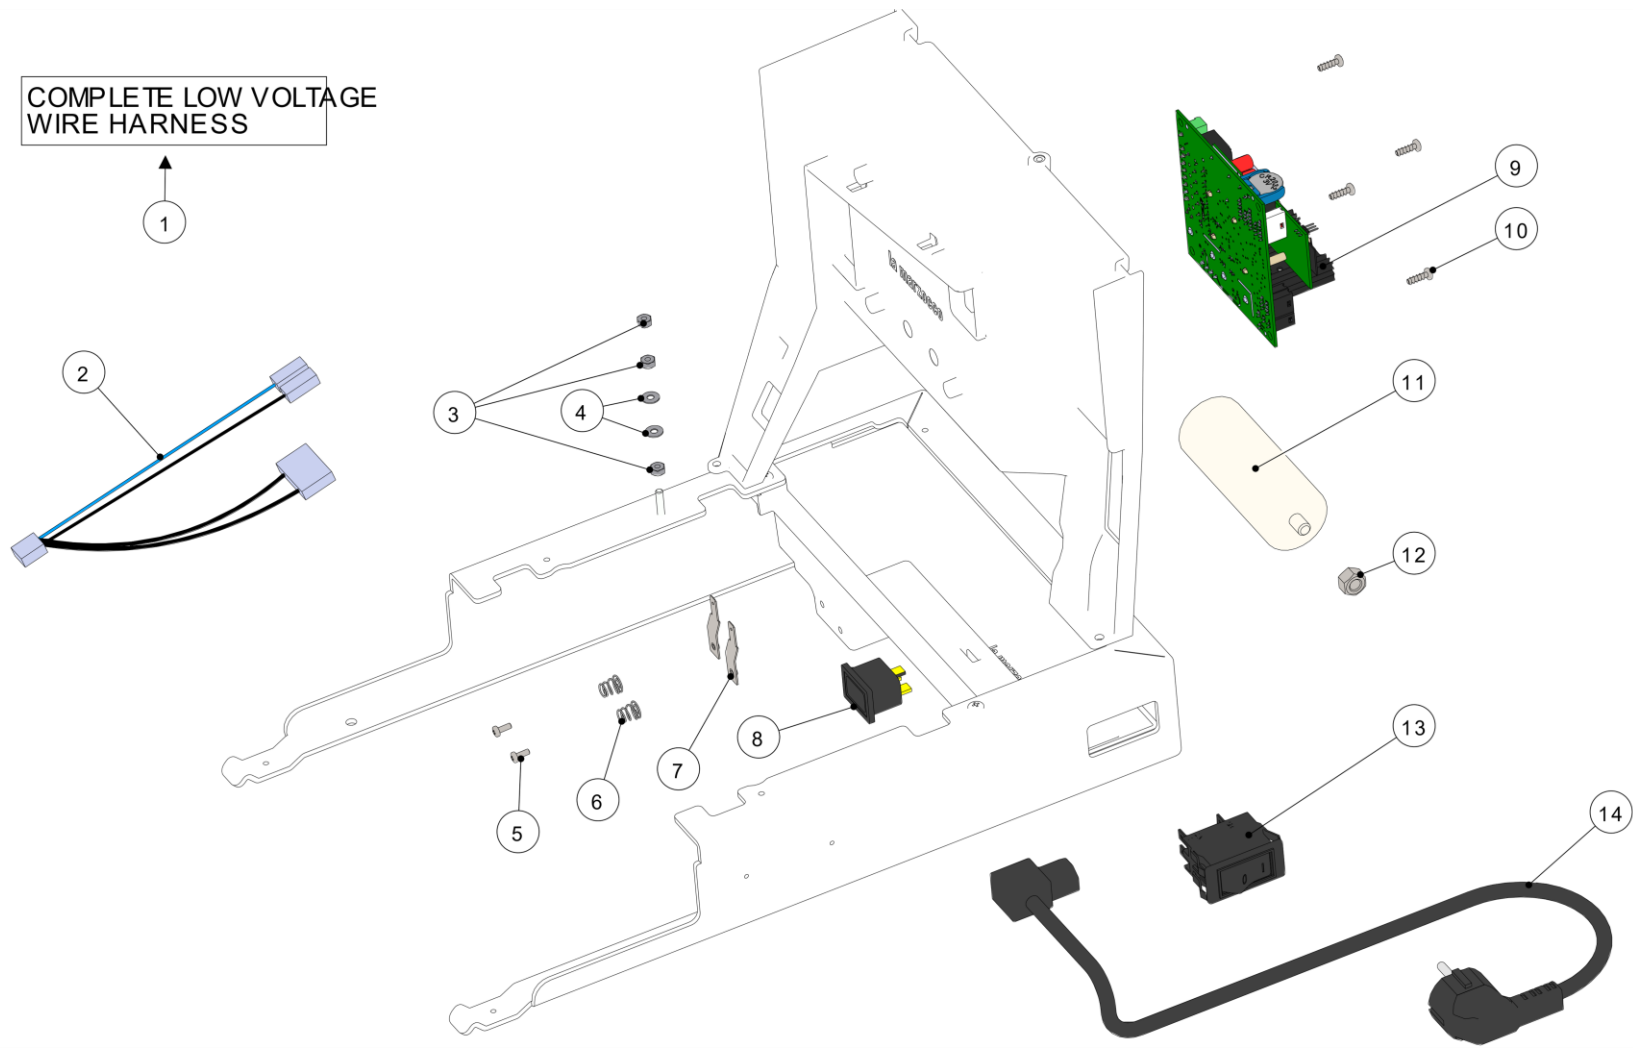

la marzocco

handmade in florence

BODY PANEL ASSEMBLY

la marzocco

handmade in florence

BODY PANEL ASSEMBLY

Item	Part number	Description
0001	C.2.079	PADDLE FRONT FRAME LMR PAINTED
0002	F.1.226	GLASS TANK FILLING MICRA
0003	F.1.235	DIFFUSER DISK - LINEAMICRA
0004	E.4.338	BLUE LED LIGHT
0005	F.1.233	LED SUPPORT LINEAMICRA
0006	VITEAUT2.9X9.5	SELF TAP. SCREW 2,9X9,5 PHIL.ROUND-PAN
0007	RONDELLA4X9	WASHER 4X9X0,8 BRASS
0008	ROND_DENT_4	TOOTH LOCK WASHER 4X8X1 GALVANIZED
0009	DADO4M	NUT M4 H3 WR? BRASS
0010	1113	DISPLAY ASSEMBLY LMR
0011	E.4.339	RED LED LIGHT
0012	E.1.034.R	KIT BARISTA LIGHTS MINI
0013	F.3.153	05mm LED LIGHT HOLDER
0014	1.1.166	NUT M8 H3 WR10 S/S
0015	F.1.227	GLASS HEATING MICRA

la marzocco

handmade in florence

ELECTRICAL SYSTEM

COMPLETE LOW VOLTAGE
WIRE HARNESS

la marzocco

handmade in florence

ELECTRICAL SYSTEM

Item	Part number	Description
0001	E.4.381	WIRING HARNESS LMR LOW VOLTAGE
0002	E.4.384	WIRING HARNESS LMR - KIT BASE ASS.
0003	DADOINOXM4	NUT M4 H3 WR7 S/S A2
0004	ROND_DENT_4	TOOTH LOCK WASHER 4X8X1 GALVANIZED
0005	VITE3X8	SCREW M3X8 PHILLIPS ROUND-PAN S/S A2
0006	F.3.021.01	SPRING 0,7X10,6X10,6 NICKEL P. CONICAL
0007	C.1.637	FASTON CONNECTOR M3 RESERVOIR CONTACTS
0008	E.4.358	PANEL PLUG 15A 250V
0008	E.4.374	15A 250V PANEL PLUG TW
0009	E.1.088	ELECTRONIC BOARD W/WIFI LMR
0010	1.1.184	SELF-TAPPING SCREW 4X12 PHIL. ROUND S/S
0011	E.7.023	CAPACITOR 110V
0012	L1002	NUT M8 H8 WR13 S/S A2
0013	E.2.010.01	SWITCH ROCKER DOUBLE-POLE 20A NEW FRAME
0014	E.4.356	POWER CORD 3XAWG14 NORTH AMERICA