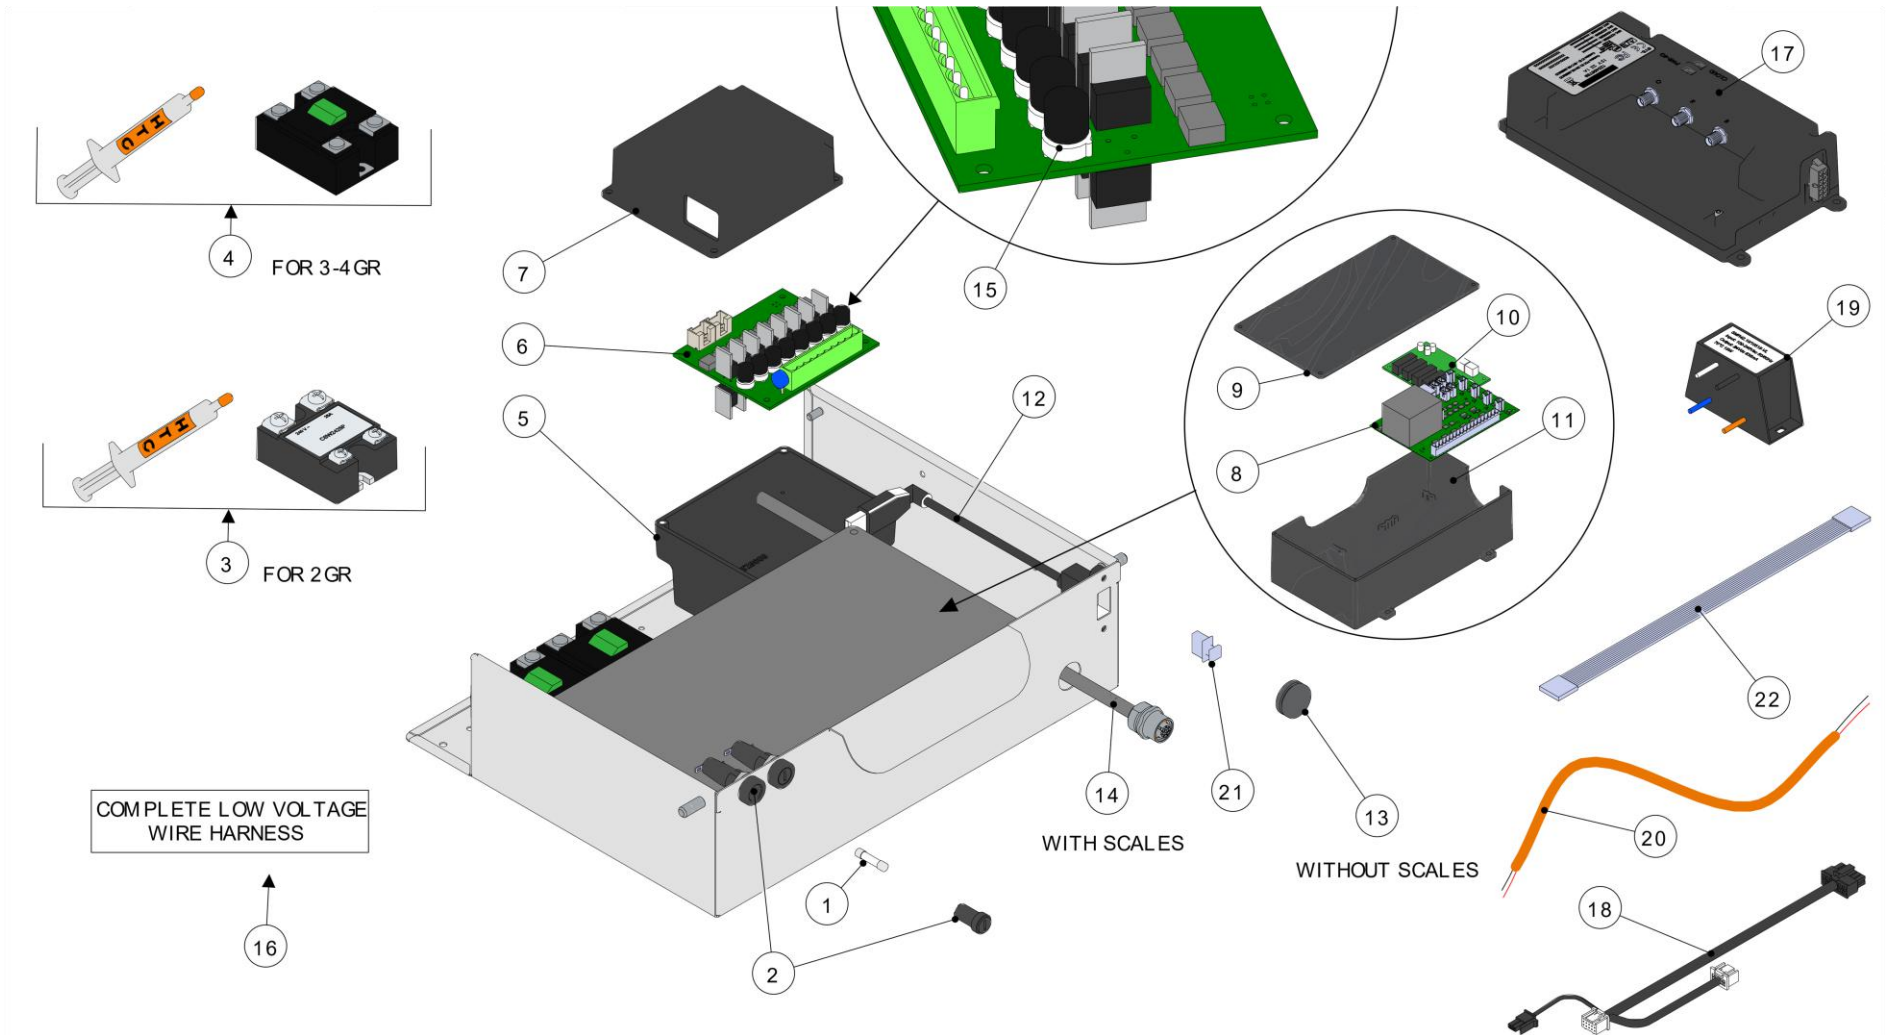

220v ELEMENTS ARE STANDARD IN NORTH AMERICA

la marzocco

handmade in florence

ELECTRICAL SYSTEM

la marzocco

handmade in florence

ELECTRICAL SYSTEM

Item	Part number	Description
0001	E.2.073	FUSE 3,15 A TIME-DELAY
0002	E.2.004	UL FUSE HOLDER
0003	E.4.010.01.R	SSR 25A 240V W/THERMAL COMPOUND
0004	E.4.177.R	SSR DUAL 25A 240V W/THERMAL COMPOUND
0004	E.4.197.R	SSR DUAL 50A 600V W/THERMAL COMPOUND
0005	F.1.133	BOX SOLENOID BOARD
0006	E.1.052	SOLENOID BOARD
0007	F.1.134	COVER BOX SOLENOID BOARD
0008	E.1.023.03	UNIVERSAL BOARD
0009	F.1.044	LINEA PB ELECTRONIC BOARD BOX COVER
0010	E.1.025.03	LINEA PB BOARD
0011	F.1.043	LINEA PB ELECTRONIC BOARD BOX
0012	E.2.040	USB CABLE LINEA PB/ STRADA EP
0013	F.2.040	GROMMET BLIND 11-16X1,5 TPE
0014	E.4.123	CABLE LOW T. C.A. W/CONN. IP67 FEMALE
0015	E.2.071	FUSE 0.125A 250V
0016	E.4.194	WIRING HARNESS KB90 2AV LOW VOLTAGE
0016	E.4.196	WIRING HARNESS KB90 3AV LOW VOLTAGE
0017	E.8.006.02	INTERNAL BOX GATEWAY IOT
0018	E.4.298	GATEWAY CONNECTION WIRING 1250MM
0019	E.2.108	POWER SUPPLY 24V 15W 100-240V
0020	E.4.334	GATEWAY POWER CABLE FOR RETROFIT
0021	F.1.219	USB CONNECTOR COVER