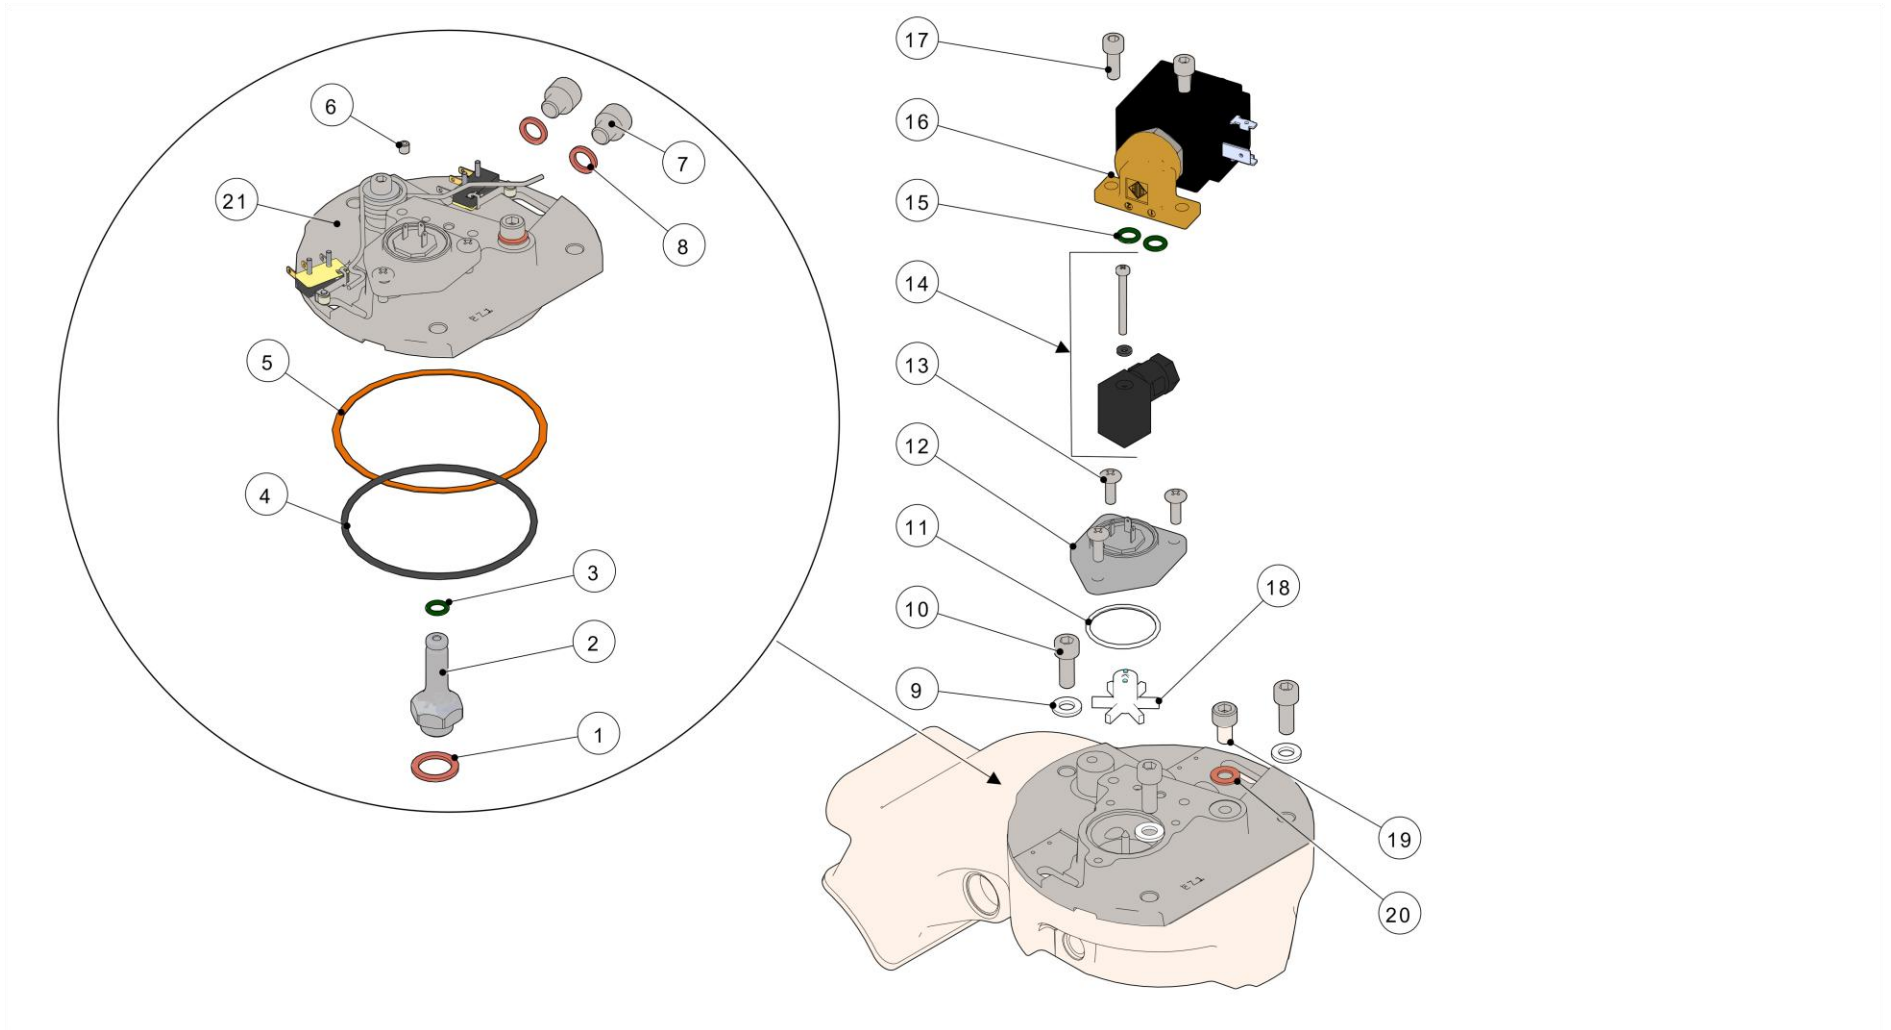

la marzocco

handmade in florence

COFFEE BOILER ASSEMBLY

la marzocco

handmade in florence

COFFEE BOILER ASSEMBLY

Item	Part number	Description
0001	L.1.012.R	COFFEE BOILER LINEA STRAIGHT-IN COMPLETE
0002	F.7.015	INSULATION PANEL COFFEE BOILER LEVA 1GR
0003	A.5.016.01	PLASTIC FASTENER 750X7.5
0004	L100/1A	WASHER 13,5X19X1,5 COPPER
0005	A.5.022	CAP G1/4 H15,5 WR19 S/S
0006	ROND_DENT_8	TOOTH LOCK WASHER 8X14,7X2 S/S A2
0007	1.1.025	NUT M8 H5 WR13 BRASS
0008	E.1.005	TEMPERATURE PROBE PT1000 100MM
0009	L276/B	SAFETY THERMOSTAT 2P 130C 250V
0010	DAD03M	NUT M3 H3 WR5,5 BRASS
0011	A.2.012.01	TEE FITTING R1/8M-G1/8F-G1/8F WR10 TR
0012	B.2.016.01	BALL VALVE G1/8F-R1/8M BRASS TREATED
0013	L134/4	FERRULE BLIND 8X4 TREATED
0014	L133	FITTING G1/8M H16 WR13 BRASS

la marzocco

handmade in florence

COFFEE GROUP CAP ASSEMBLY- GROUP CAP

la marzocco

handmade in florence

COFFEE GROUP CAP ASSEMBLY- GROUP CAP

Item	Part number	Description
0001	L10011A	WASHER 13,5X19X1,5 COPPER
0002	A.2.009.01	S/S GROUP ADAPTER
0003	H.1.006	O-RING 1,78x6,07 VITON
0004	L1031A	O-RING 75,87x2,62 FKM 70 ShA
0005	L1031B	FIBER GASKET 87X81X0,5
0006	F.3.032.01	GICLEUR 0,6 M4 CH2 RUBY + S/S
0006	F.3.033.01	GICLEUR 0,7 M4 CH2 RUBY+ S/S
0006	F.3.034.01	GICLEUR 0,8 M4 CH2 RUBY + S/S
0007	1.1.019.01	SCREW M8X8 SOCKET CAP S/S A2
0008	1.4.002	WASHER 8,3X12X1,5 COPPER
0009	RONDELLA6X12	WASHER 6,4X12X1,5 S/S A2
0010	1.1.124	SCREW M6X16 SOCKET CAP S/S A2
0011	LAD070IS1	O-RING 2X28 FLOWMETER SILICONE 70ShA
0012	LAD070IGC.R	KIT FLOWMETER HEAD
0013	CL22N	SCREW M4X12 PHILLIPS BUTTON HEAD S/S A2
0014	E.4.320	CONNECTOR CABLE FLOW METER KB90
0015	H.1.006	O-RING 1,78x6,07 VITON
0016	B.3.002.01	SOLENOID VALVE 3 WAY 90° 0.6mm GICLEUR 220V 316L (STANDARD VALVE)
0016	B.3.004	SOLENOID VALVE 3 WAY 90° 0.8mm GICLEUR 220V 316L (OPTIONAL)
0017	1.1.005	SCREW M5X10 SOCKET CAP S/S A2
0018	LAD070N	IMPELLER FLOWMETER
0019	L12012	SCREW M6X10 SOCKET CAP S/S A2
0020	L120/2A	WASHER 6L3X12X1 COPPER
0021	SA297	GROUP CAP ASSEMBLY KB90