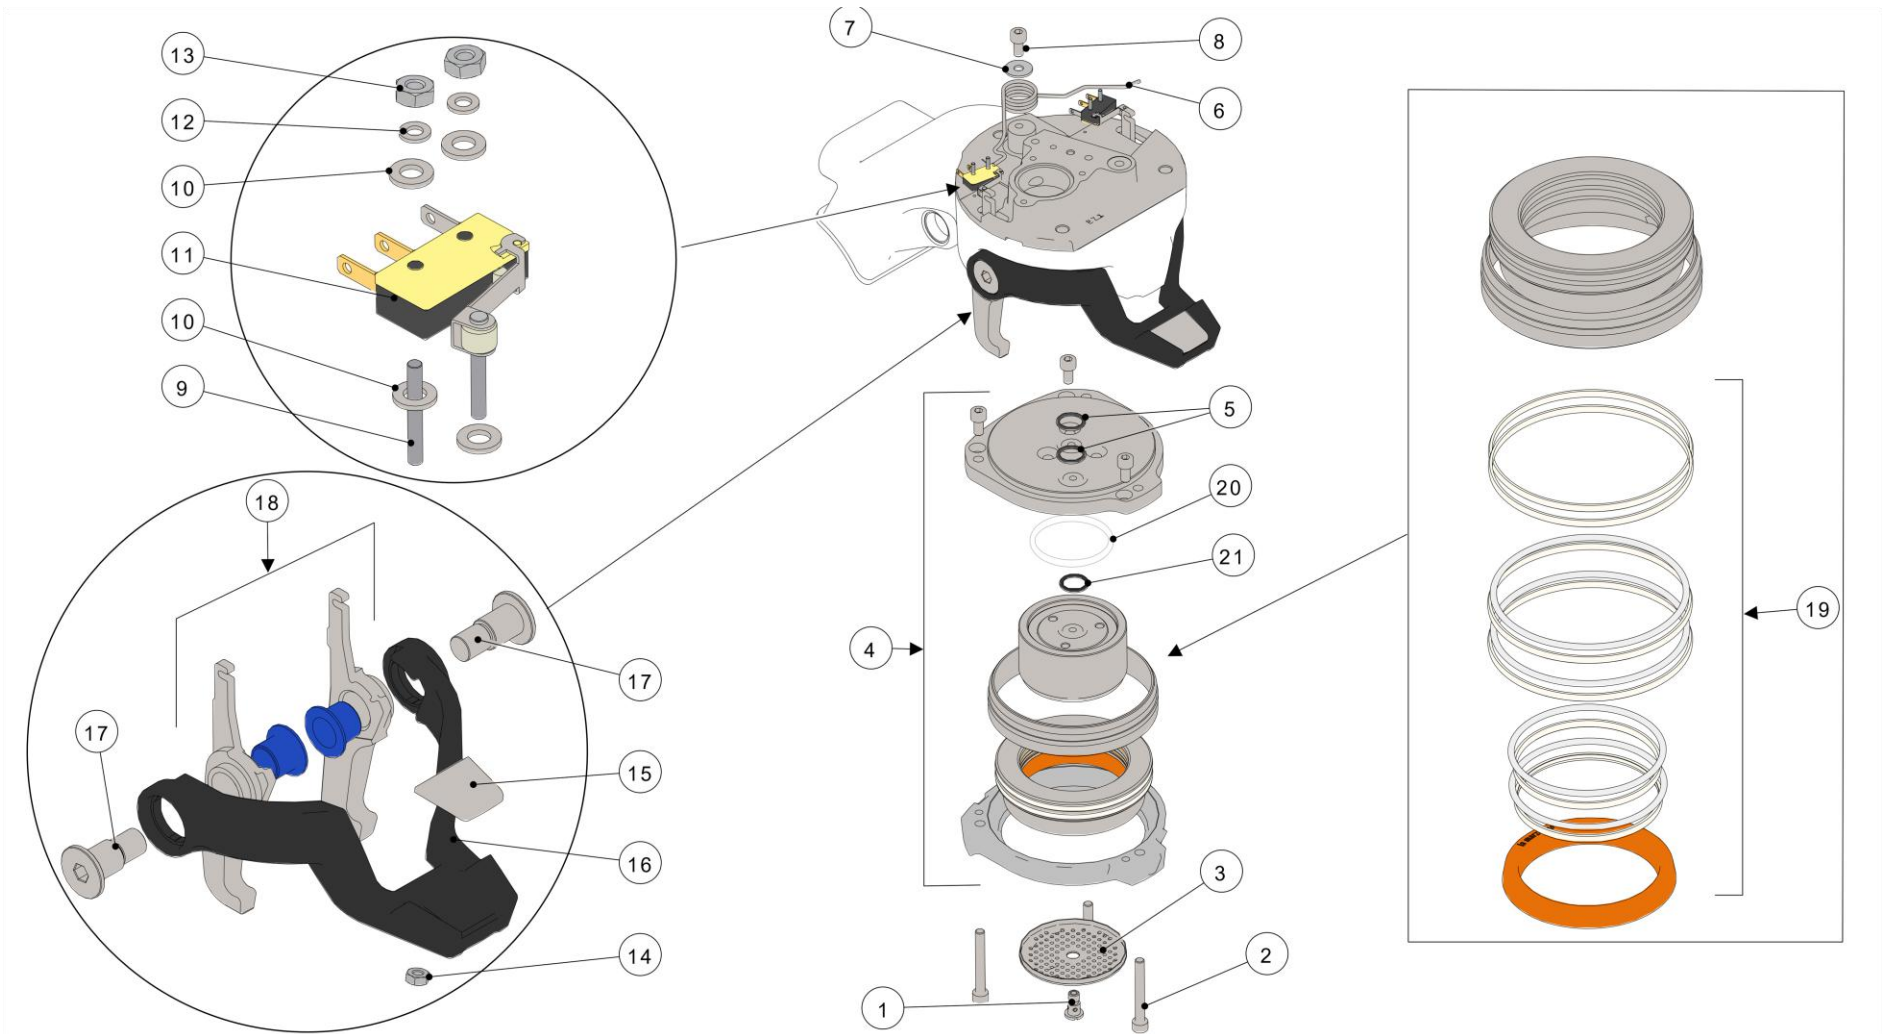

la marzocco

handmade in florence

COFFEE GROUP ASSEMBLY- STRAIGHT -IN

Item	Part number	Description
0017	F.8.011.01	LEVER CLEANING RELEASE
0018	VITE3X8	SCREW M3X8 PHILLIPS ROUND-PAN S/S A2
0019	1.1.126	SCREW SHOULDER M6x25 - DIN 923
0020	1.1.162	SCREW M4X10 SLOTTED HEAD SPECIAL S/S
0021	1207	GROUP GASKET & ANTI-SHOCK STRAIGHT-IN
0022	F.8.016	BUSH 8X8X4,2 BRONZE
0023	1.1.154	SCREW M4X12 BUSH LOCKING
0024	1.1.139	SCREW M8X35 SOCKET CUP S/S

la marzocco

handmade in florence

COFFEE GROUP ASSEMBLY- STRAIGHT -IN

la marzocco

handmade in florence

COFFEE GROUP ASSEMBLY- STRAIGHT -IN

Item	Part number	Description
0001	A.5.110	DIFFUSER SCREW M6 010 S/S
0002	1.1.007	SCREW M5X40 SOCKET CAP S/S A2
0003	A.5.095	COFFEE SHOWER SCREEN WILOGO H3.8
0004	SA292.01	PISTON ASSEMBLY KB90
0005	H.1.028	O-RING 1,78X12,42 EPDM 70 SH
0006	F.3.105.02	SPRING TORSIONAL FOR ARMS
0007	L16519	WASHER 6,5X18X1,5 GALVANIZED
0008	1.1.005	SCREW M5X10 SOCKET CAP S/S A2
0009	F.3.114	PIN FOR MICROSWITCH STRAIGHT-IN
0010	RONDINOXGSI3	WASHER 3X6X0,5 S/S A2
0011	E.2.070	MICROSWITCH STRAIGHT-IN 150°C
0012	1.1.137	SPLIT WASHER M2 S/S A2
0013	1.1.111	NUT M2 H1,6 WR4 S/S
0014	DADOINOXM3	NUT M3 H2 WR5,5 S/S A2
0015	F.3.107.01	COVER BRACKET STRAIGHT-IN LINEA
0016	F.1.112.01	BRACKET LOCK STRAIGHT-IN
0017	F.3.100	SCREW PIN M10x13 H28,5 S/S
0018	1204	KIT FOR ARM CLICKER STRAIGHT-IN
0019	1205	REBUILD KIT FOR STRAIGHT-IN SEALING
0020	H.1.032	O-RING 3,53X37,69 SILICONE 70 SH
0021	H.1.028	O-RING 1,78X12,42 EPDM 70 SH