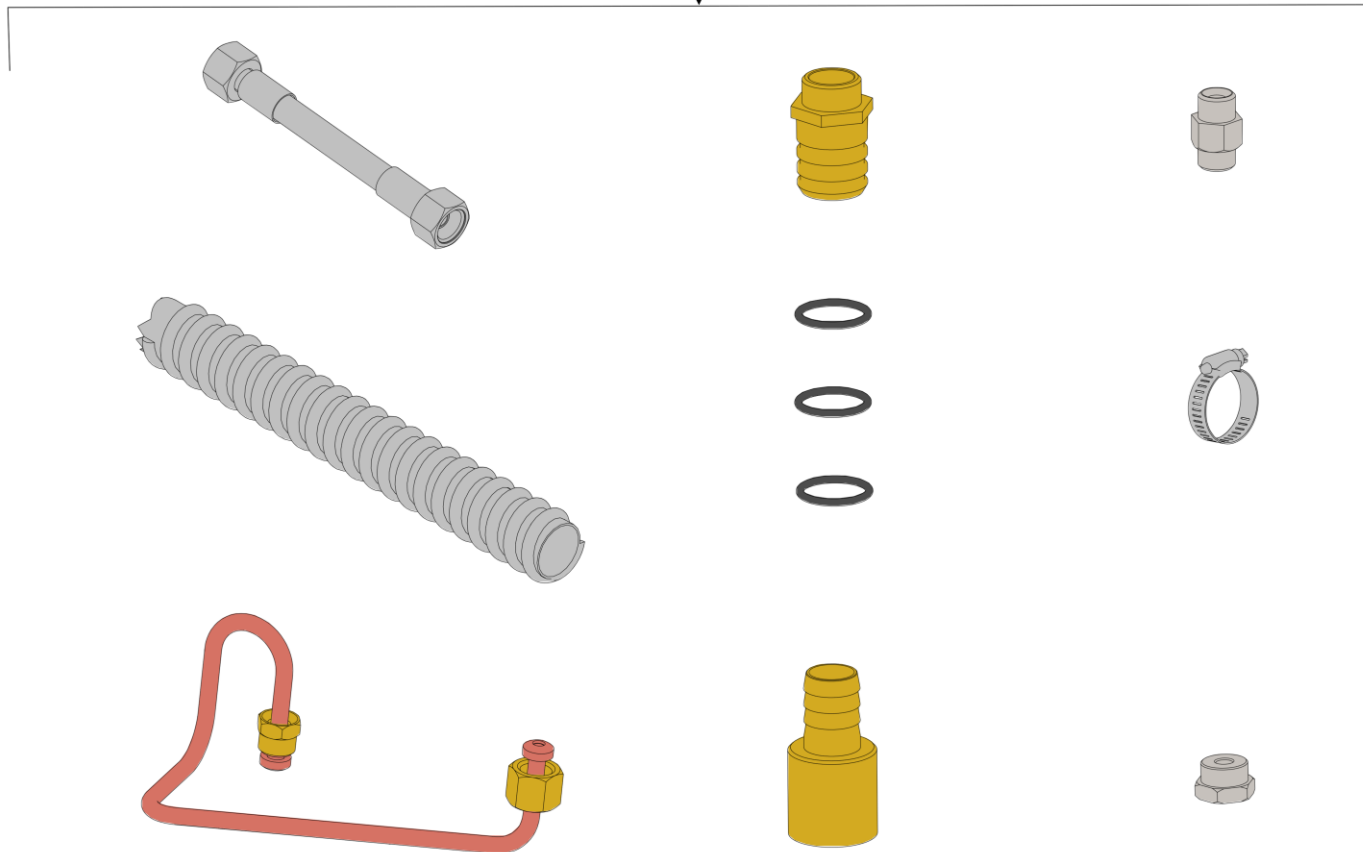

*Not Available

la marzocco

handmade in florence

WATER SUPPLY CONNECTION

1

la marzocco

handmade in florence

WATER SUPPLY CONNECTION

Item	Part number	Description
0001	1054	PLUMBING CONNECTION KIT LMR ETL

LA MARZOCCO SRL
Via La Torre, 14/H
Localita' La Torre
50038 Scarperia e
San Piero
(Florence) – ITALY
T. +39 055 849 191
F. +39 055 849 1990
info@lamarzocco.com
www.lamarzocco.com