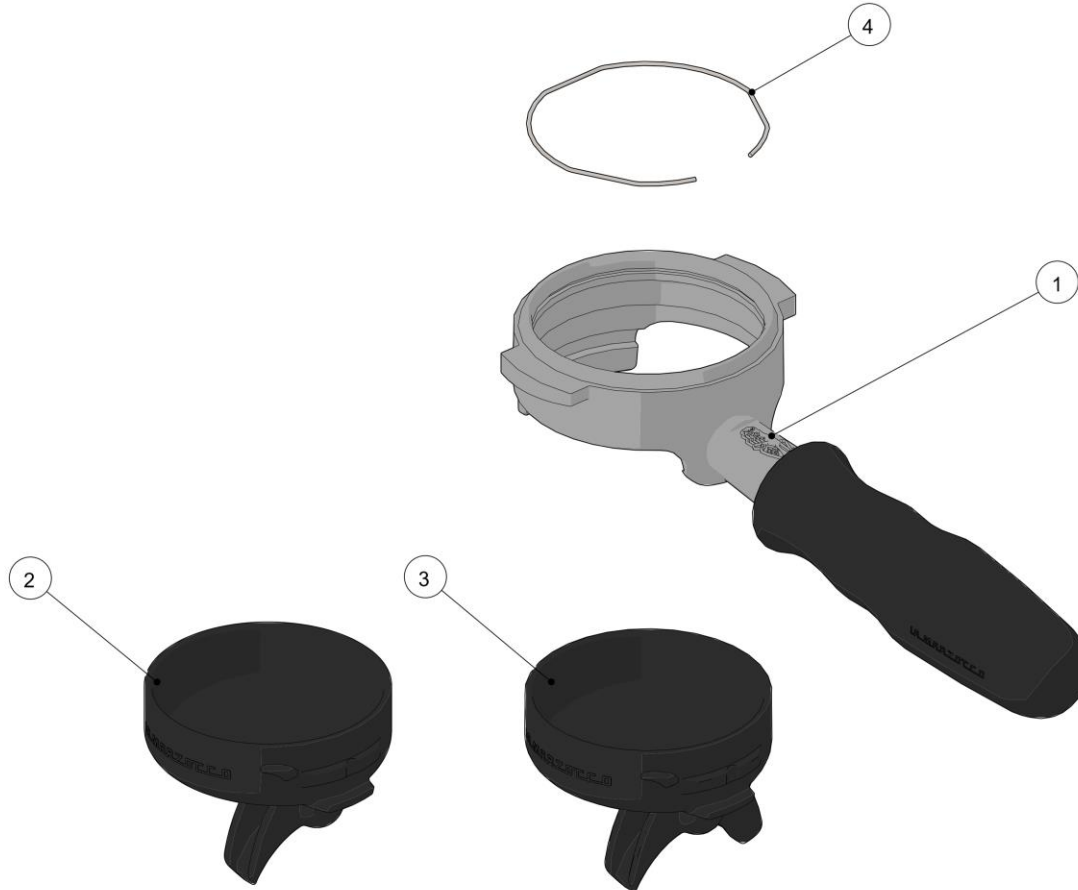

la marzocco

handmade in florence

BODY PANEL ASSEMBLY

la marzocco

handmade in florence

BODY PANEL ASSEMBLY

Item	Part number	Description
0001	C.2.079	PADDLE FRONT FRAME LMR PAINTED
0002	F.1.226	GLASS TANK FILLING MICRA
0003	F.1.235	DIFFUSER DISK - LINEAMICRA
0004	E.4.338	BLUE LED LIGHT
0005	F.1.233	LED SUPPORT LINEAMICRA
0006	VITEAUT2.9X9.5	SELF TAP. SCREW 2,9X9,5 PHIL.ROUND-PAN
0007	RONDELLA4X9	WASHER 4X9X0,8 BRASS
0008	ROND_DENT_4	TOOTH LOCK WASHER 4X8X1 GALVANIZED
0009	DADO4M	NUT M4 H3 WR? BRASS
0010	1113	DISPLAY ASSEMBLY LMR
0011	E.4.339	RED LED LIGHT
0012	E.1.083.R	KIT BARISTA LIGHTS MICRA - LMR
0013	F.3.153	05mm LED LIGHT HOLDER
0014	1.1.166	NUT M8 H3 WR10 S/S
0015	F.1.227	GLASS HEATING MICRA

la marzocco

handmade in florence

ELECTRICAL SYSTEM

COMPLETE LOW VOLTAGE
WIRE HARNESS

la marzocco

handmade in florence

ELECTRICAL SYSTEM

Item	Part number	Description
0001	E.4.381	WIRING HARNESS LMR LOW VOLTAGE
0002	E.4.384	WIRING HARNESS LMR - KIT BASE ASS.
0003	DADOINOXM4	NUT M4 H3 WR7 S/S A2
0004	ROND_DENT_4	TOOTH LOCK WASHER 4X8X1 GALVANIZED
0005	VITE3X8	SCREW M3X8 PHILLIPS ROUND-PAN S/S A2
0006	F.3.021.01	SPRING 0,7X10,6X10,6 NICKEL P. CONICAL
0007	C.1.637	FASTON CONNECTOR M3 RESERVOIR CONTACTS
0008	E.4.358	PANEL PLUG 15A 250V
0008	E.4.374	15A 250V PANEL PLUG TW
0009	E.1.088	ELECTRONIC BOARD W/WIFI LMR
0010	1.1.184	SELF-TAPPING SCREW 4X12 PHIL. ROUND S/S
0011	E.7.023	CAPACITOR 110V
0012	L1002	NUT M8 H8 WR13 S/S A2
0013	E.2.010.01	SWITCH ROCKER DOUBLE-POLE 20A NEW FRAME
0014	E.4.356	POWER CORD 3XAWG14 NORTH AMERICA

la marzocco

handmade in florence

FILTERS AND PORTAFILTERS

la marzocco

handmade in florence

FILTERS AND PORTAFILTERS

Item	Part number	Description
0001	A.5.186	PORTAFILTER MICRA
0002	A.7.028.01	SINGLE SPOUT PORTAFILTER MICRA
0003	A.7.027.01	DOUBLE SPOUT PORTAFILTER MICRA
0004	L113	SPRING D WIRE1,1 S/S FILTER LOCK