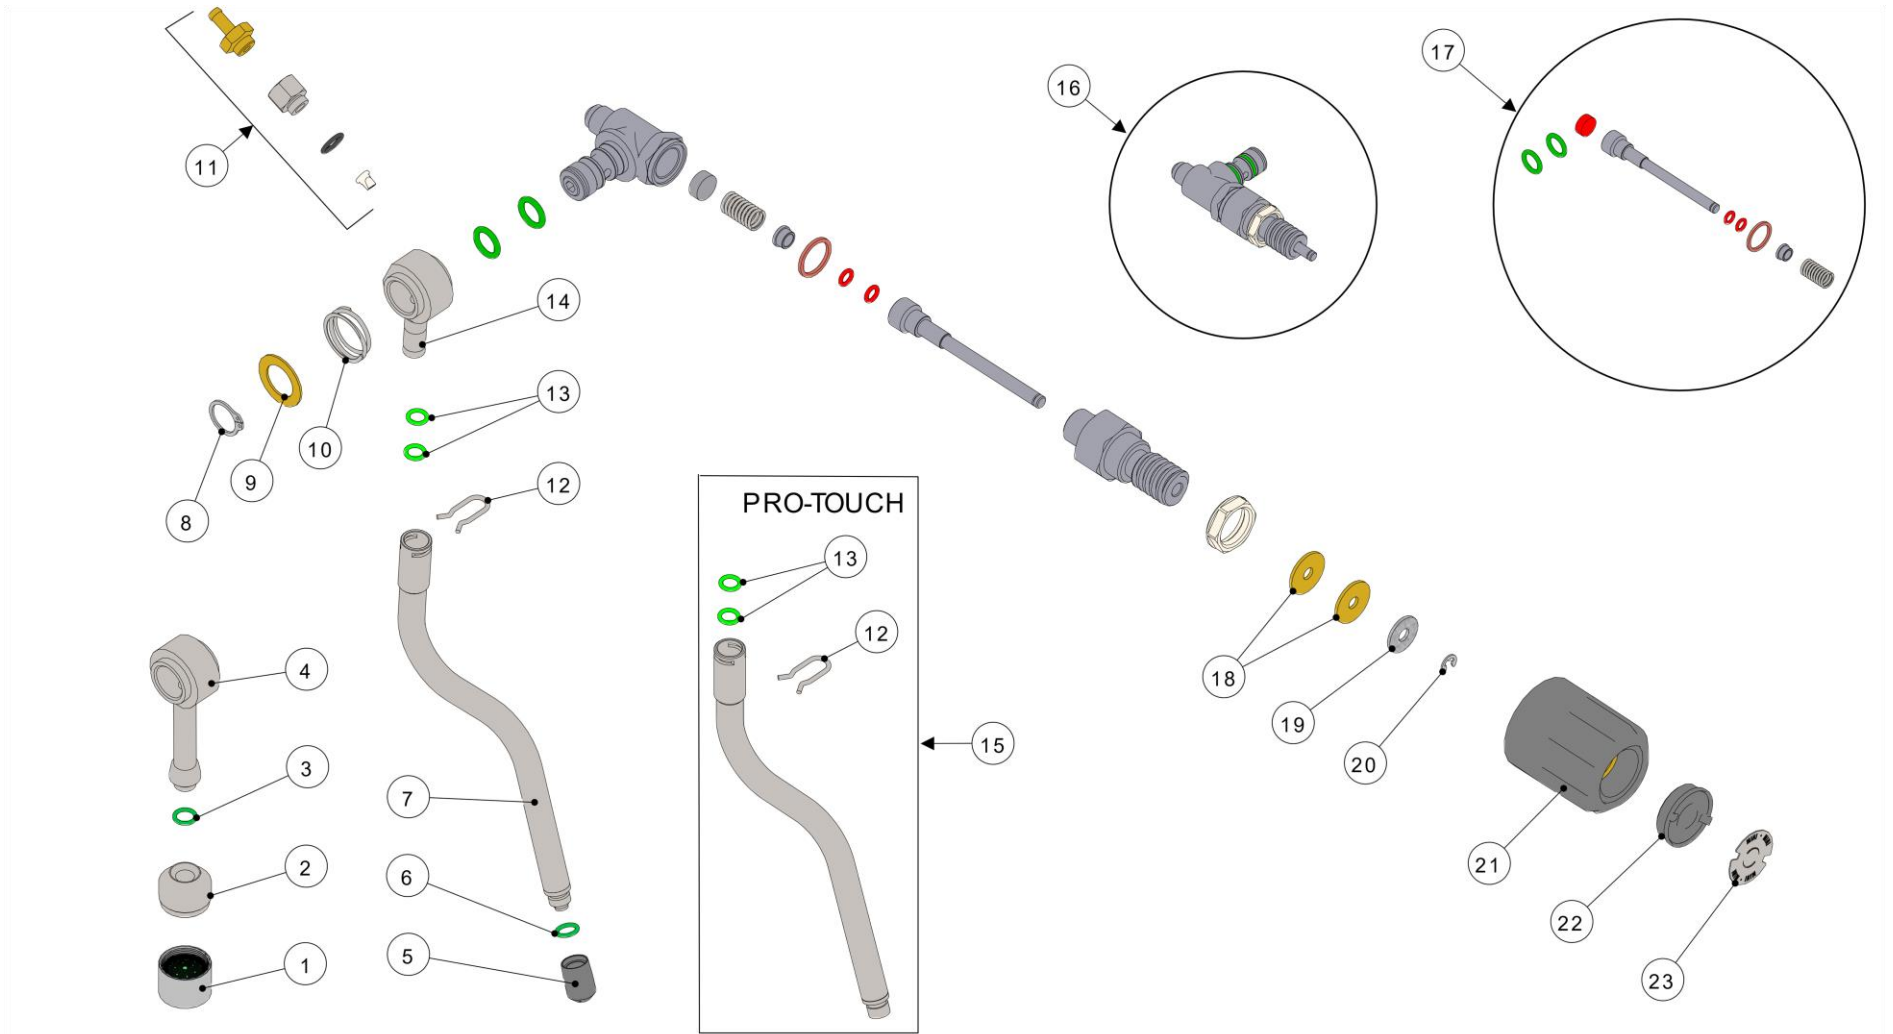

la marzocco

handmade in florence

STEAM AND HOT WATER ASSEMBLY

la marzocco

handmade in florence

STEAM AND HOT WATER ASSEMBLY

Item	Part number	Description
0001	A.7.031	DIFFUSER HOT WATER M22 H17
0002	A.5.196	HOT WATER SPOUT FITTING G1/8F
0003	H.1.027	O-RING 1,78x7,65 VITON 70 ShA
0004	T.2.140	HOT WATER WAND S/S LINEA MINI
0005	A.6.004	STEAM TIP PRO TOUCH D1,2 PEEK
0005	A.5.050	STEAM TIP PRO TOUCH D1,5
0006	H.1.027	O-RING 1,78x7,65 VITON 70 ShA
0007	T.2.141	STEAM WAND S/S UCT LMR
0007	T.2.140.01	HOT WATER WAND S/S LMR
0008	1.1.218	SEEGER SHAFT 016 S/S
0009	L165/2	WASHER 16,5X26X1 BRASS
0010	L165/1	SPRING 1,5X25X17,5 S/S
0011	F.3.157.R	ANTISUCTION VALVE KIT MICRA
0012	L171/3	STAINLESS STEEL SPLIT PIN
0013	L171/2	O-RING 1,78X6,75 FKM 70 SH
0014	F.3.167	SWIVEL STEAM WAND JUNCTION COMPLETE S/S
0015	958	KIT RETROFIT PRO TOUCH MINI/CLASSIC
0016	B.2.045	STEAM VALVE LMR
0017	1053	REBUILD KIT STEAM/HOT WATER VALVE LMR
0018	L165/9B	WASHER 6X21X1,5 BRASS
0019	L165/9	WASHER 6,5X18X1,5 GALVANIZED

la marzocco

handmade in florence

STEAM AND HOT WATER ASSEMBLY

Item	Part number	Description
0020	F.3.161	CIRCLIP S/S 0=4
0021	F.1.271	STEAM VALVE KNOB LMR PAINTED
0022	F.1.273	CAP M27X1,5 STEAM KNOB LMR
0023	D.4.058	PLATE VALVE HANDLE LMR