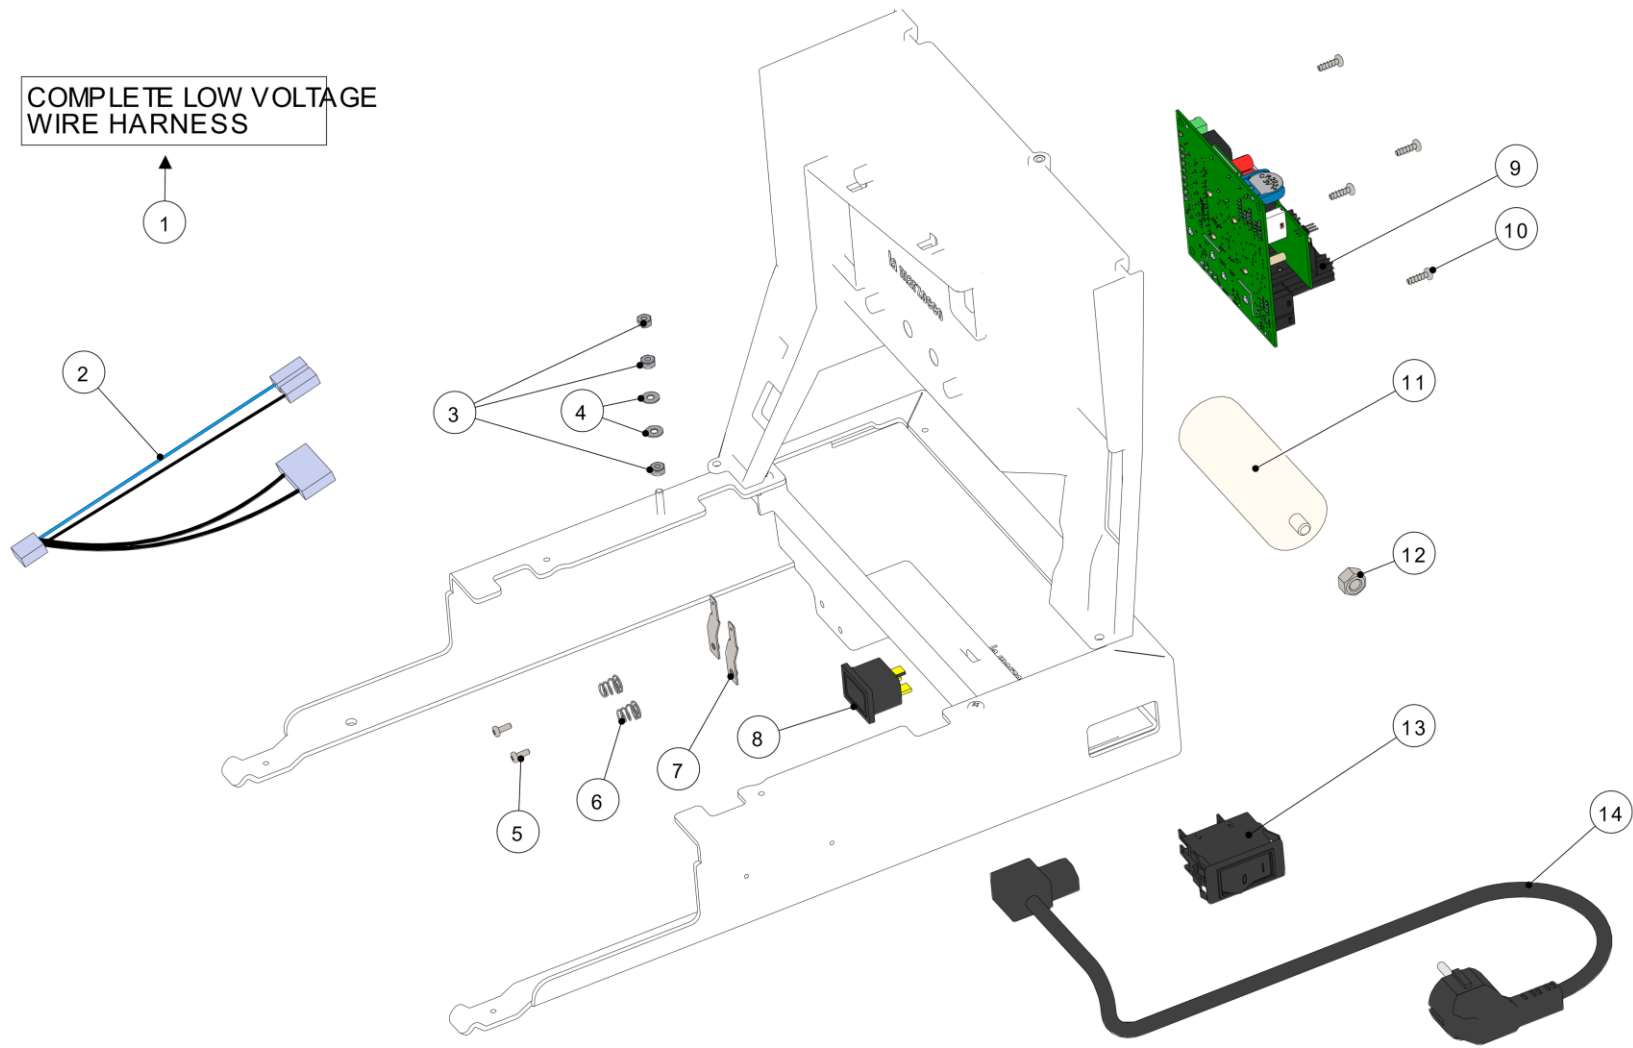

la marzocco

handmade in florence

BODY PANEL ASSEMBLY

la marzocco

handmade in florence

BODY PANEL ASSEMBLY

Item	Part number	Description
0001	C.2.079	PADDLE FRONT FRAME LMR PAINTED
0002	F.1.226	GLASS TANK FILLING MICRA
0003	F.1.235	DIFFUSER DISK - LINEAMICRA
0004	E.4.338	BLUE LED LIGHT
0005	F.1.233	LED SUPPORT LINEAMICRA
0006	VITEAUT2.9X9.5	SELF TAP. SCREW 2,9X9,5 PHIL.ROUND-PAN
0007	RONDELLA4X9	WASHER 4X9X0,8 BRASS
0008	ROND_DENT_4	TOOTH LOCK WASHER 4X8X1 GALVANIZED
0009	DADO4M	NUT M4 H3 WR? BRASS
0010	1113	DISPLAY ASSEMBLY LMR
0011	E.4.339	RED LED LIGHT
0012	E.1.083.R	KIT BARISTA LIGHTS MICRA - LMR
0013	F.3.153	05mm LED LIGHT HOLDER
0014	1.1.166	NUT M8 H3 WR10 S/S
0015	F.1.227	GLASS HEATING MICRA

la marzocco

handmade in florence

ELECTRICAL SYSTEM

COMPLETE LOW VOLTAGE
WIRE HARNESS

la marzocco

handmade in florence

ELECTRICAL SYSTEM

Item	Part number	Description
0001	E.4.381	WIRING HARNESS LMR LOW VOLTAGE
0002	E.4.384	WIRING HARNESS LMR - KIT BASE ASS.
0003	DADOINOXM4	NUT M4 H3 WR7 S/S A2
0004	ROND_DENT_4	TOOTH LOCK WASHER 4X8X1 GALVANIZED
0005	VITE3X8	SCREW M3X8 PHILLIPS ROUND-PAN S/S A2
0006	F.3.021.01	SPRING 0,7X10,6X10,6 NICKEL P. CONICAL
0007	C.1.637	FASTON CONNECTOR M3 RESERVOIR CONTACTS
0008	E.4.358	PANEL PLUG 15A 250V
0008	E.4.374	15A 250V PANEL PLUG TW
0009	E.1.088	ELECTRONIC BOARD W/WIFI LMR
0010	1.1.184	SELF-TAPPING SCREW 4X12 PHIL. ROUND S/S
0011	E.7.023	CAPACITOR 110V
0012	L1002	NUT M8 H8 WR13 S/S A2
0013	E.2.010.01	SWITCH ROCKER DOUBLE-POLE 20A NEW FRAME
0014	E.4.356	POWER CORD 3XAWG14 NORTH AMERICA