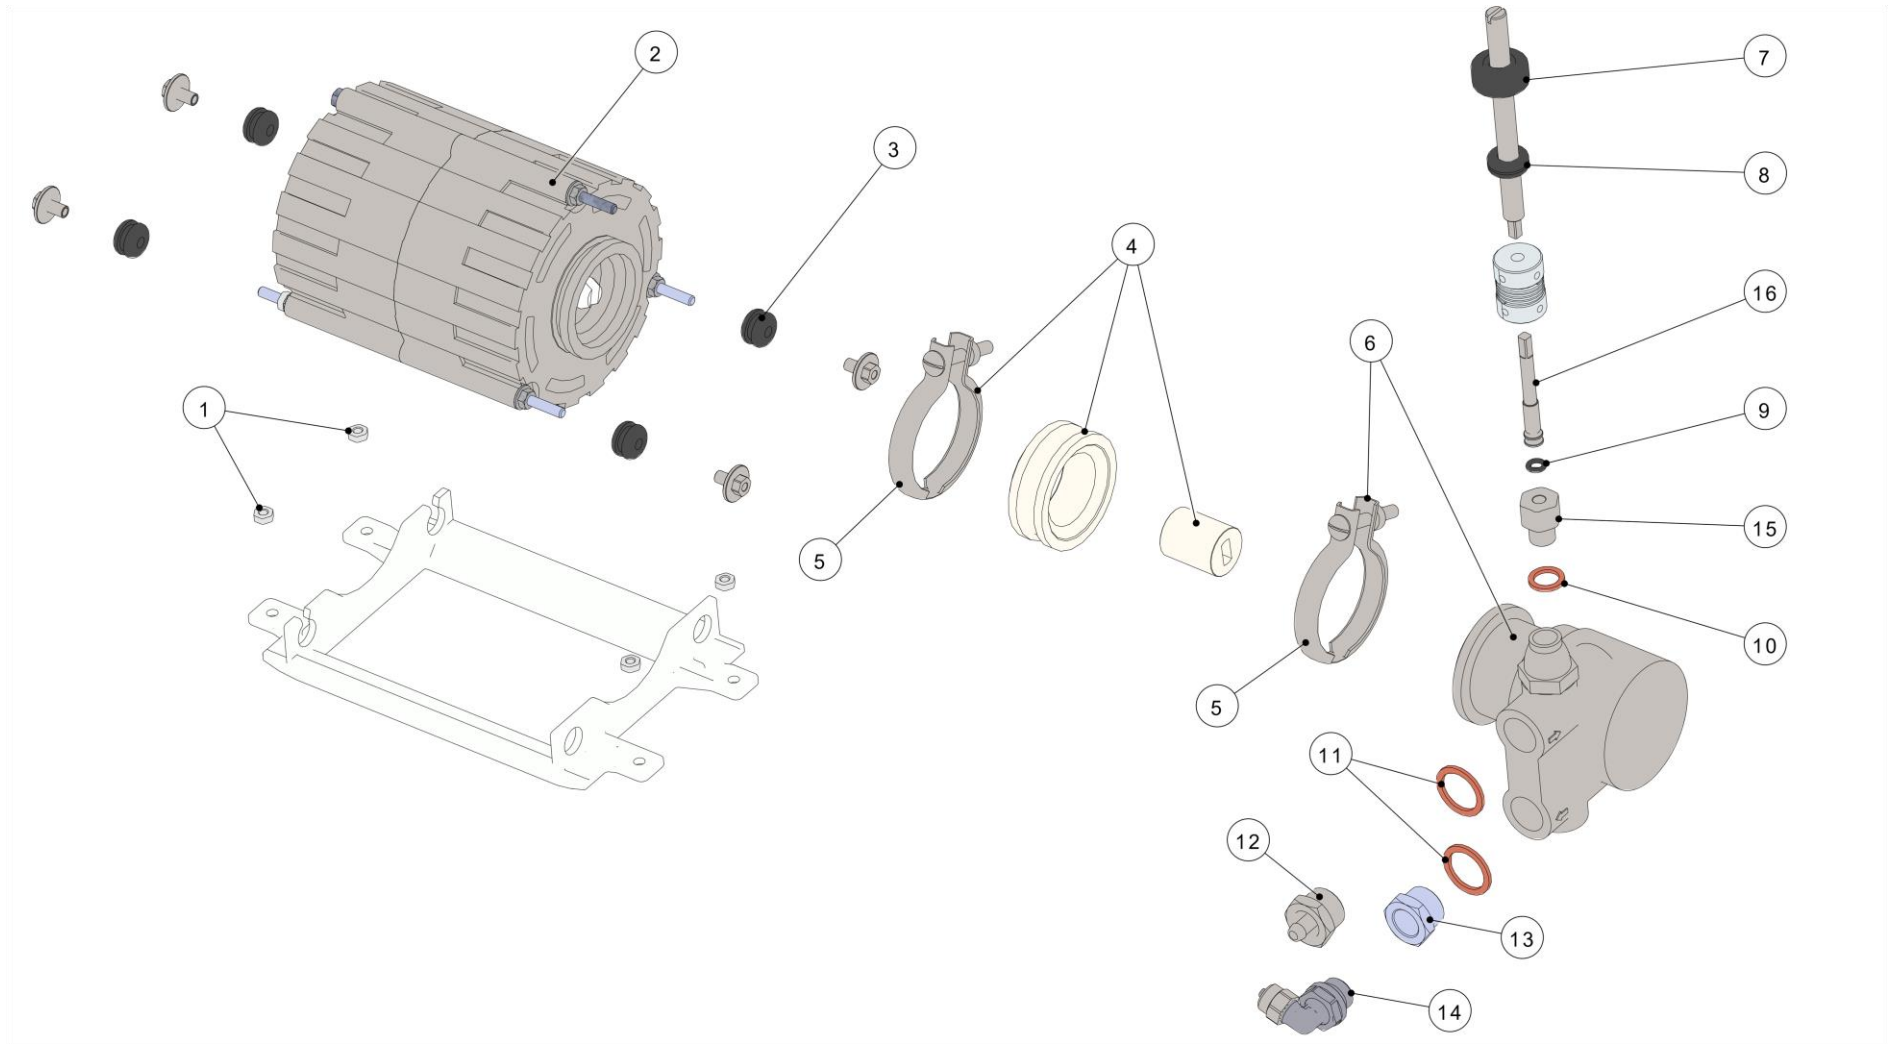

la marzocco

handmade in florence

STEAM AND HOT WATER ASSEMBLY

Item	Part number	Description
0020	F.3.161	CIRCLIP S/S 0=4
0021	F.1.271	STEAM VALVE KNOB LMR PAINTED
0022	F.1.273	CAP M27X1,5 STEAM KNOB LMR
0023	D.4.058	PLATE VALVE HANDLE LMR

la marzocco

handmade in florence

WATER MOTOR PUMP ASSEMBLY

la marzocco

handmade in florence

WATER MOTOR PUMP ASSEMBLY

Item	Part number	Description
0001	DADOINOXM4	NUT M4 H3 WR? S/S A2
0002	E.7.025	MOTOR 110V FOR PUMP 70L/H LMR
0003	E.2.014	GROMMET FOR PUMP MOTOR GS3
0004	F.2.020	ANTI-VIBRATION ADAPTER KIT FOR PUMP
0005	L290/C	PUMP CLAMP
0006	E.3.003.01	PUMP GS3 70 l/h S/S
0007	F.1.280	BOCCOLA 08,5 H9,5 POM C
0008	F.2.086	GOMMINO 16x8x12x1
0009	H.1.021	O-RING 1,78x4,47 EPDM 70 ShA
0010	L100/D	WASHER 10X14X1,5 COPPER
0011	L180/1	WASHER 22X17X1,5 COPPER
0012	A.5.198	BARB FITTING G3/8M WR19 S/S
0013	A.5.107	FITTING G3/8M-G1/4F WR19 S/S
0014	A.2.128	ELBOW FITTING WITH NUT 06 G1/4M BRAS TR.
0015	A.5.200	FITTING BYPASS JOINT
0016	F.3.168	BASE BYPASS SETTING SHAFT